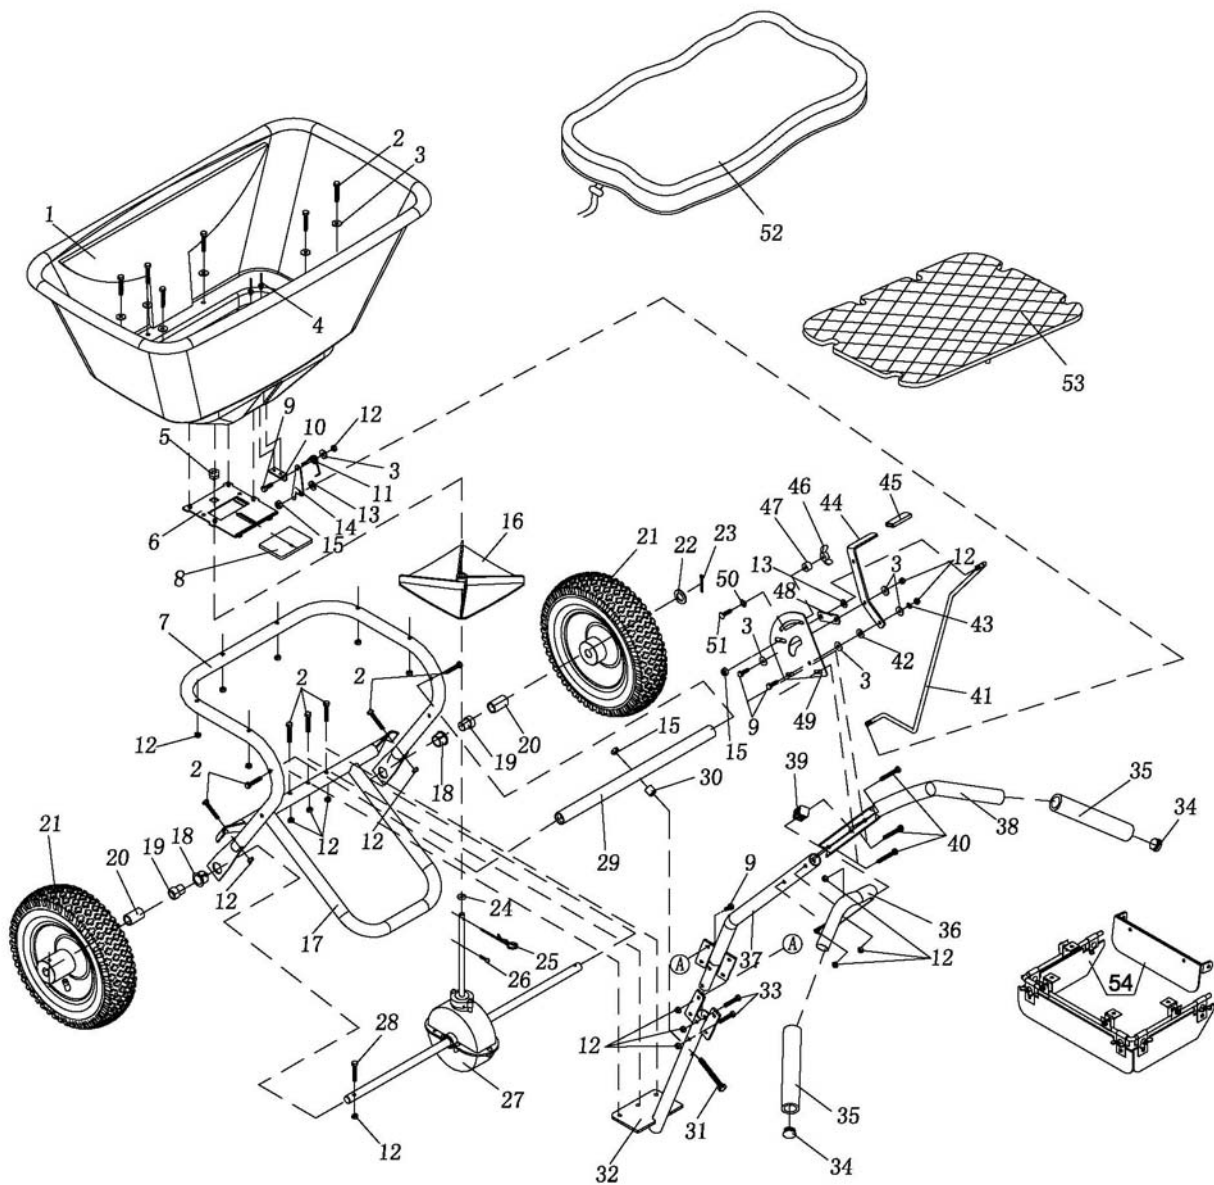

Figure 1 – Repair Parts Illustration for Model 10F636

70 Lb. Broadcast Salt Spreader

Repair Parts List

Reference Number	Description	Part Number	Qty.
1	Hopper		1
2	Hex Bolt M6x40		13
3	Big Flat Washer Ø6		11
4	Rivet Ø5x8		2
5	Swivel Axle Sleeve		1
6	Fixed Adjustable Plate		1
7	Hopper Assembly Tube		1
8	Active Adjustable Plate		1
9	Hex Bolt M6x20		4
10	Torsional Spring Base		1
11	Torsional Spring		1
12	Hex Lock Nut M6		24
13	Flat Washer Ø8		2
14	Connecting Fix Plate		1
15	Hex Lock Nut M8		3
16	Impeller	TTYTL3154716G	1
17	Support Leg		1
18	Outer Axle Bushing	TTYTL3154718G	2
19	Inner Axle Bushing	TTYTL3154719G	2
20	Wheel Space Bush		2
21	Pneumatic Wheel	TTYTL3154721G	2
22	Flat Washer Ø16		1
23	Cotter Pin Ø4x30		1
24	Thin Washer		1
25	R Pin Ø3x75	TTYTL3154725G	1
26	Screw M4x20		1
27	Gear Box & Axle assembly	TTYTL3154727G	1
28	Hex Bolt M6x60		1
29	Fixing Connecting Rod		1
30	Spacer Bush		1
31	Hex Bolt M8x75		1
32	Support Tube		1
33	Hex Bolt M6x35		2
34	End Cap		2
35	Handle Grip		2
36	Handle Tube Right Side		1
37	Handle Connecting Tube		1
38	Handle Tube Left Side		1
39	Handle Connecting Block		1
40	Hex Bolt M6x50		3

70 Lb. Broadcast Salt Spreader

Repair Parts List

Reference Number	Description	Part Number	Qty.
41	Adjustable Rod		1
42	Nylon Washer		1
43	Lock Washer Ø6		1
44	Adjustable Handle		1
45	Adjustable Handle Grip		1
46	Wing Nut M6		1
47	Spacer		1
48	Connecting Plate		1
49	Gauge and Lever Assembly		1
50	External Teeth Lock Washer Ø8		1
51	Carriage Bolt M6x25		1
52	Rain Cover	TTYTL3154752G	1
53	Hopper Screen	TTYTL3154753G	1
54	Deflector Kit	10F637	1

- Número de Modelo
- Número de Serie (si existe)
- Descripción y número de piezas que aparecen en la lista de piezas

Figura 1 – Ilustración de Piezas de Reparación para el Modelo 10F636

Esparcidor de Sal de Amplio Alcance de 70 Lb.