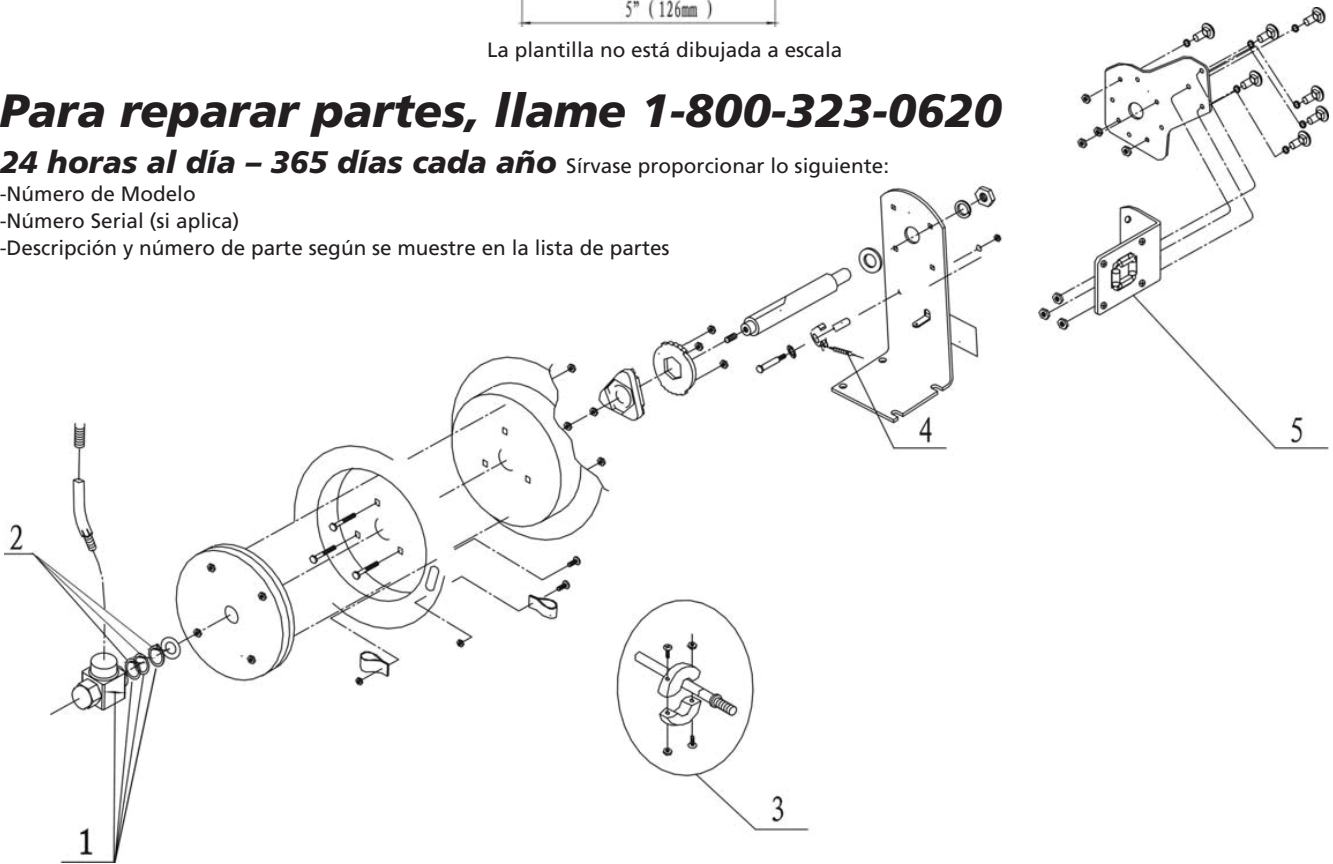

No. de Ref.	Description	Kit Components	Part Number	2CUA3	2CUA5	2CUA7
1	Swivel Assembly 3/8"	(1) Swivel Spool	TT2CUA31G	X		
		(1) Swivel Body				
		(2) O-Rings				
		(1) Retainer				
1	Swivel Assembly 3/8"	(1) Swivel Spool	TT2CUA51G		X	
		(1) Swivel Body				
		(2) O-Rings				
		(1) Retainer				
1	Swivel Assembly 1/2"	(1) Swivel Spool	TT2CUA71G			X
		(1) Swivel Body				
		(2) O-Rings				
		(1) Retainer				
2	Swivel O-Ring Kit - 3/8"	(2) O-Rings (1) Retainer	TT2CU8151G	X	X	
2	Swivel O-Ring Kit - 1/2"	(2) O-Rings (1) Retainer	TT2CUA72G	X		X

Ref. No.	Description	Kit Components	Part Number	2CUA3	2CUA5	2CUA7
3	Stopper Assembly - 1/4"	(2) Bumper Blocks	TT2CUA33G	X		
		(2) Screws				
		(2) Nuts				
3	Stopper Assembly - 3/8"	(2) Bumper Blocks	TT2CU8152G		X	X
		(2) Screws				
		(2) Nuts				
4	Spring Latch	(1) Spring Latch	TT2CU8153G	X	X	X
5	Roller Guide Assembly	(4) Roller Axles	TT2CU8154G	X	X	X
		(4) Rollers				
		(1) Guide Plate				
		(1) Guide Sub-plate				
		(4) Screws (4) Nuts				

FIGURA 2 – Plantilla de Base

La plantilla no está dibujada a escala

Para reparar partes, llame 1-800-323-0620

24 horas al día – 365 días cada año Sírvase proporcionar lo siguiente:

- Número de Modelo
- Número Serial (si aplica)
- Descripción y número de parte según se muestre en la lista de partes

No. de Ref.	Descripción	Kit de Componentes	Part Number	2CUA3	2CUA5	2CUA7
3	Montaje de Tapón - 1/4"	2) Bloqueos de tuerca	TT2CUA33G	X		
		(2) Tornillos (2) Tuercas				
3	Montaje de Tapón - 3/8"	(2) Bloqueos de tuerca	TT2CU8152G		X	X
		(2) Tornillos (2) Tuercas				
4	Pestillo	(1) Spring	TT2CU8153G	X	X	X
		1) Pestillo (4) Ejes de Rodillo (4) Rodillos				
5	Montaje de Guía Rodillo	(1) Chapa Guía	TT2CU8154G	X	X	X
		(1) Sub-chapa Guía				
		(4) Tornillos				