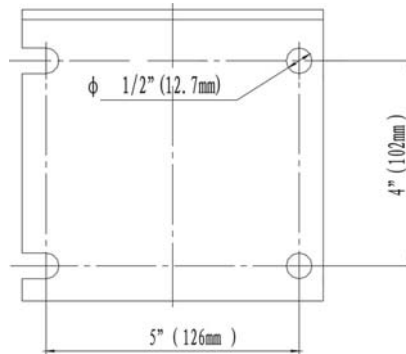

FIGURA 2 – Plantilla de Base

La plantilla no está dibujada a escala

Para reparar partes, llame 1-800-323-0620

24 horas al día – 365 días cada año Sírvase proporcionar lo siguiente:

- -Número de Modelo
- -Número Serial (si aplica)
- -Descripción y número de parte según se muestre en la lista de partes