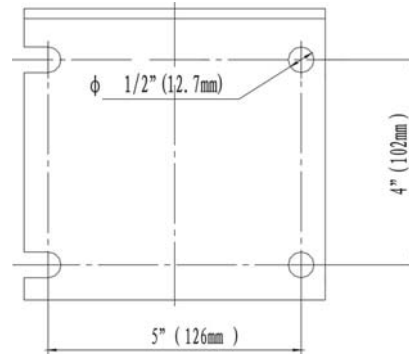

en raison du défaut ou la faible maîtrise dans un an d'achat, le rendre à votre magasin d'achat et il sera remplacé ou réparé gratuitement. Des dégâts fortuits ou consécutifs sont exclus de cette garantie.

FIGURE 2 - Modèle de Base

Le modèle n'est pas dessiné à l'échelle

Pour les Pièces de Rechange, appelez 1-800-323-0620

24 heures sur 24 – 365 jours sur 365

Veuillez fournir les informations suivantes:

- -Référence
- -Numéro de série (si besoin)
- -Description et numéro de pièce de rechange indiquées dans la liste des pièces de rechange