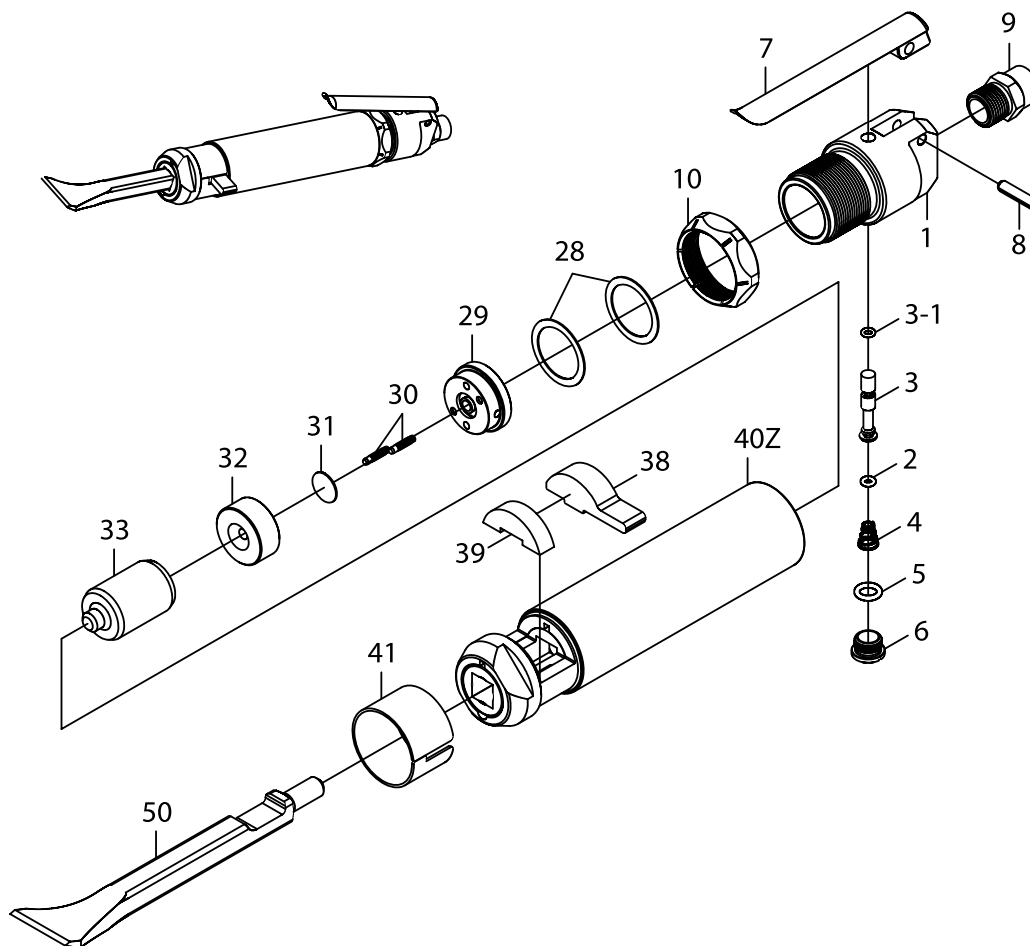

E
N
G
L
I
S
H

Reference Number	Description	Part No.	Qty.	Reference Number	Description	Part No.	Qty.
1	Valve Body	TTR43203-01G	1	28	Alignment Shim	TTR43203-28G	2
2	O-ring (3.2x1.9)	TTR43203-02G	1	29	Rear Valve Block	TTR43203-29G	1
3	Throttle Valve	TTR43203-03G	1	30	Pin	TTR43203-30G	2
3-1	O-ring (3.5x1.5)	TTR43203-03-1G	1	31	Valve	TTR43203-31G	1
4	Spring	TTR43203-04G	1	32	Front Valve Block	TTR43203-32G	1
5	O-ring (7.8x2.4)	TTR43203-05G	1	33	Piston	TTR43203-33G	1
6	Valve Cap	TTR43203-06G	1	38	Driver Retainer	TTR43203-38G	1
7	Trigger	TTR43203-07G	1	39	Retainer Buffer	TTR43203-39G	1
8	Spring Pin (5x22.5)	TTR43203-08G	1	40Z	Barrel Assembly	TTR43203-40ZG	1
9	Air Inlet	TTR43203-09G	1	41	Retainer Cap	TTR43203-41G	1
10	Lock Ring	TTR43203-10G	1	50	Bent Chisel (35mm)	TTR43203-50G	1

-Número de modelo

-Número de serie (si lo tiene)

-Descripción de la parte y número que le corresponde en la lista de partes

No. de Ref.	Descripción	No. de Parte	Cant.
1	Cuerpo	TTR43203-01G	1
2	O-ring (3.2x1.9)	TTR43203-02G	1
3	Válvula de admisión	TTR43203-03G	1
3-1	O-ring (3.5x1.5)	TTR43203-03-1G	1
4	Resorte	TTR43203-04G	1
5	O-ring (7.8x2.4)	TTR43203-05G	1
6	Tapa de válvula	TTR43203-06G	1
7	Desencadenar	TTR43203-07G	1
8	Primavera Pin (5x22.5)	TTR43203-08G	1
9	Entrada de aire	TTR43203-09G	1
10	Aro de retención	TTR43203-10G	1

No. de réf.	Description	No. de pièce	Qté
1	Corps de robinet	TTR43203-01G	1
2	Joint torique (3.2x1.9)	TTR43203-02G	1
3	Clapet d'étranglement	TTR43203-03G	1
3-1	Joint torique (3.5x1.5)	TTR43203-03-1G	1
4	Ressort	TTR43203-04G	1
5	Joint torique (7.8x2.4)	TTR43203-05G	1
6	Capuchon de clapet	TTR43203-06G	1
7	Gâchette	TTR43203-07G	1
8	Goupille (5x22.5)	TTR43203-08G	1
9	Entrée d'air	TTR43203-09G	1
10	Bague de verrouillage	TTR43203-10G	1