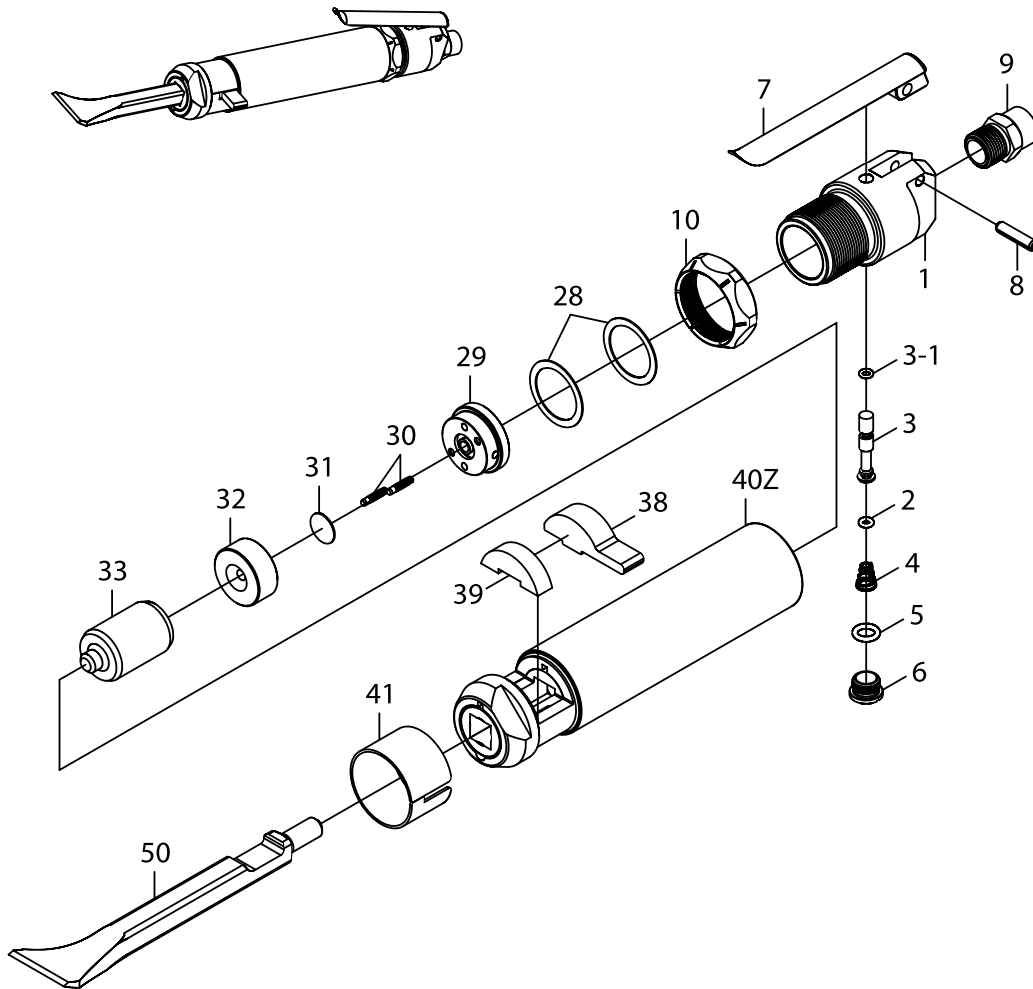

E
N
G
L
I
S
H

Reference Number	Description	Part No.	Qty.	Reference Number	Description	Part No.	Qty.
1	Valve Body	TTR43203-01G	1	28	Alignment Shim	TTR43203-28G	2
2	O-ring (3.2x1.9)	TTR43203-02G	1	29	Rear Valve Block	TTR43203-29G	1
3	Throttle Valve	TTR43203-03G	1	30	Pin	TTR43203-30G	2
3-1	O-ring (3.5x1.5)	TTR43203-03-1G	1	31	Valve	TTR43203-31G	1
4	Spring	TTR43203-04G	1	32	Front Valve Block	TTR43203-32G	1
5	O-ring (7.8x2.4)	TTR43203-05G	1	33	Piston	TTR43203-33G	1
6	Valve Cap	TTR43203-06G	1	38	Driver Retainer	TTR43203-38G	1
7	Trigger	TTR43203-07G	1	39	Retainer Buffer	TTR43203-39G	1
8	Spring Pin (5x22.5)	TTR43203-08G	1	40Z	Barrel Assembly	TTR43203-40ZG	1
9	Air Inlet	TTR43203-09G	1	41	Retainer Cap	TTR43203-41G	1
10	Lock Ring	TTR43203-10G	1	50	Bent Chisel (35mm)	TTR43203-50G	1

-Número de modelo

-Número de serie (si lo tiene)

-Descripción de la parte y número que le corresponde en la lista de partes

No. de Ref.	Descripción	No. de Parte	Cant.
1	Cuerpo	TTR43203-01G	1
2	O-ring (3.2x1.9)	TTR43203-02G	1
3	Válvula de admisión	TTR43203-03G	1
3-1	O-ring (3.5x1.5)	TTR43203-03-1G	1
4	Resorte	TTR43203-04G	1
5	O-ring (7.8x2.4)	TTR43203-05G	1
6	Tapa de válvula	TTR43203-06G	1
7	Desencadenar	TTR43203-07G	1
8	Primavera Pin (5x22.5)	TTR43203-08G	1
9	Entrada de aire	TTR43203-09G	1
10	Aro de retención	TTR43203-10G	1

No. de réf.	Description	No. de pièce	Qté
1	Corps de robinet	TTR43203-01G	1
2	Joint torique (3.2x1.9)	TTR43203-02G	1
3	Clapet d'étranglement	TTR43203-03G	1
3-1	Joint torique (3.5x1.5)	TTR43203-03-1G	1
4	Ressort	TTR43203-04G	1
5	Joint torique (7.8x2.4)	TTR43203-05G	1
6	Capuchon de clapet	TTR43203-06G	1
7	Gâchette	TTR43203-07G	1
8	Goupille (5x22.5)	TTR43203-08G	1
9	Entrée d'air	TTR43203-09G	1
10	Bague de verrouillage	TTR43203-10G	1