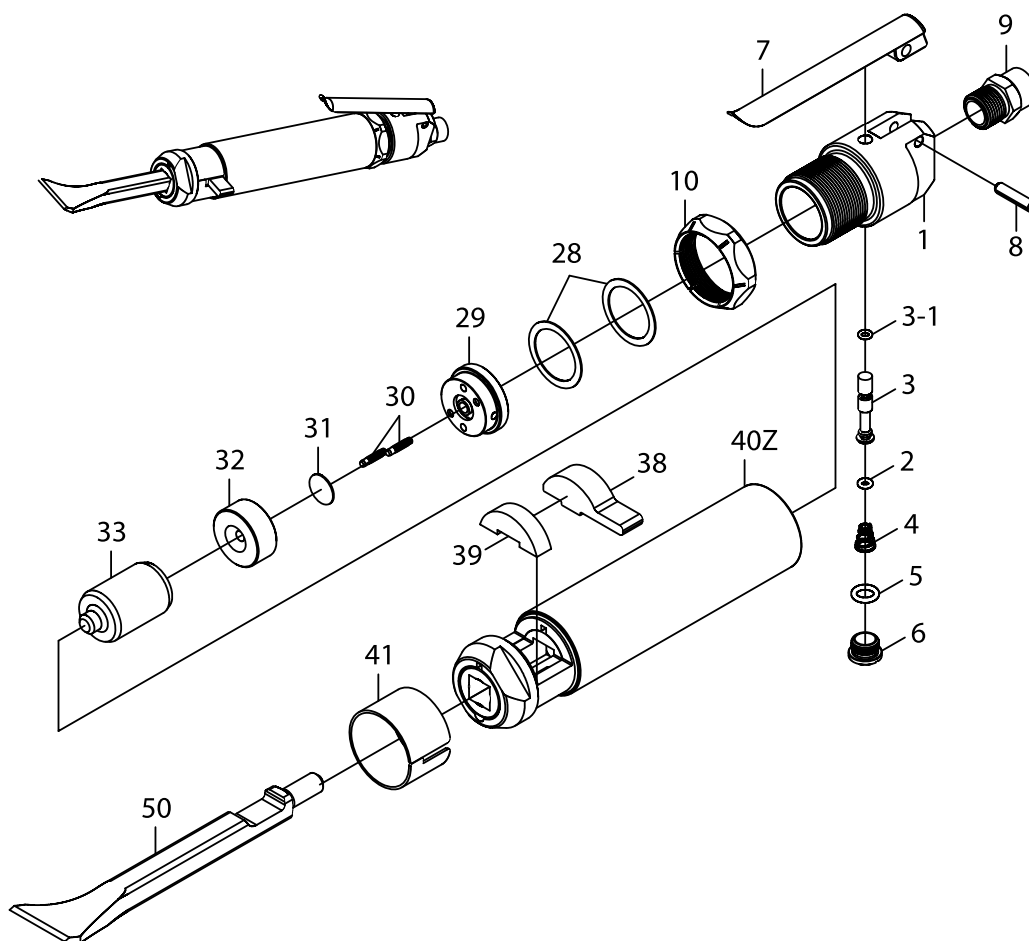

E
N
G
L
I
S
H

Reference Number	Description	Part No.	Qty.	Reference Number	Description	Part No.	Qty.
1	Valve Body	TTR43203-01G	1	28	Alignment Shim	TTR43203-28G	2
2	O-ring (3.2x1.9)	TTR43203-02G	1	29	Rear Valve Block	TTR43203-29G	1
3	Throttle Valve	TTR43203-03G	1	30	Pin	TTR43203-30G	2
3-1	O-ring (3.5x1.5)	TTR43203-03-1G	1	31	Valve	TTR43203-31G	1
4	Spring	TTR43203-04G	1	32	Front Valve Block	TTR43203-32G	1
5	O-ring (7.8x2.4)	TTR43203-05G	1	33	Piston	TTR43203-33G	1
6	Valve Cap	TTR43203-06G	1	38	Driver Retainer	TTR43203-38G	1
7	Trigger	TTR43203-07G	1	39	Retainer Buffer	TTR43203-39G	1
8	Spring Pin (5x22.5)	TTR43203-08G	1	40Z	Barrel Assembly	TTR43203-40ZG	1
9	Air Inlet	TTR43203-09G	1	41	Retainer Cap	TTR43203-41G	1
10	Lock Ring	TTR43203-10G	1	50	Bent Chisel (35mm)	TTR43203-50G	1

-Número de modelo

-Número de serie (si lo tiene)

-Descripción de la parte y número que le corresponde en la lista de partes

No. de Ref.	Descripción	No. de Parte	Cant.
1	Cuerpo	TTR43203-01G	1
2	O-ring (3.2x1.9)	TTR43203-02G	1
3	Válvula de admisión	TTR43203-03G	1
3-1	O-ring (3.5x1.5)	TTR43203-03-1G	1
4	Resorte	TTR43203-04G	1
5	O-ring (7.8x2.4)	TTR43203-05G	1
6	Tapa de válvula	TTR43203-06G	1
7	Desencadenar	TTR43203-07G	1
8	Primavera Pin (5x22.5)	TTR43203-08G	1
9	Entrada de aire	TTR43203-09G	1
10	Aro de retención	TTR43203-10G	1

No. de réf.	Description	No. de pièce	Qté
1	Corps de robinet	TTR43203-01G	1
2	Joint torique (3.2x1.9)	TTR43203-02G	1
3	Clapet d'étranglement	TTR43203-03G	1
3-1	Joint torique (3.5x1.5)	TTR43203-03-1G	1
4	Ressort	TTR43203-04G	1
5	Joint torique (7.8x2.4)	TTR43203-05G	1
6	Capuchon de clapet	TTR43203-06G	1
7	Gâchette	TTR43203-07G	1
8	Goupille (5x22.5)	TTR43203-08G	1
9	Entrée d'air	TTR43203-09G	1
10	Bague de verrouillage	TTR43203-10G	1