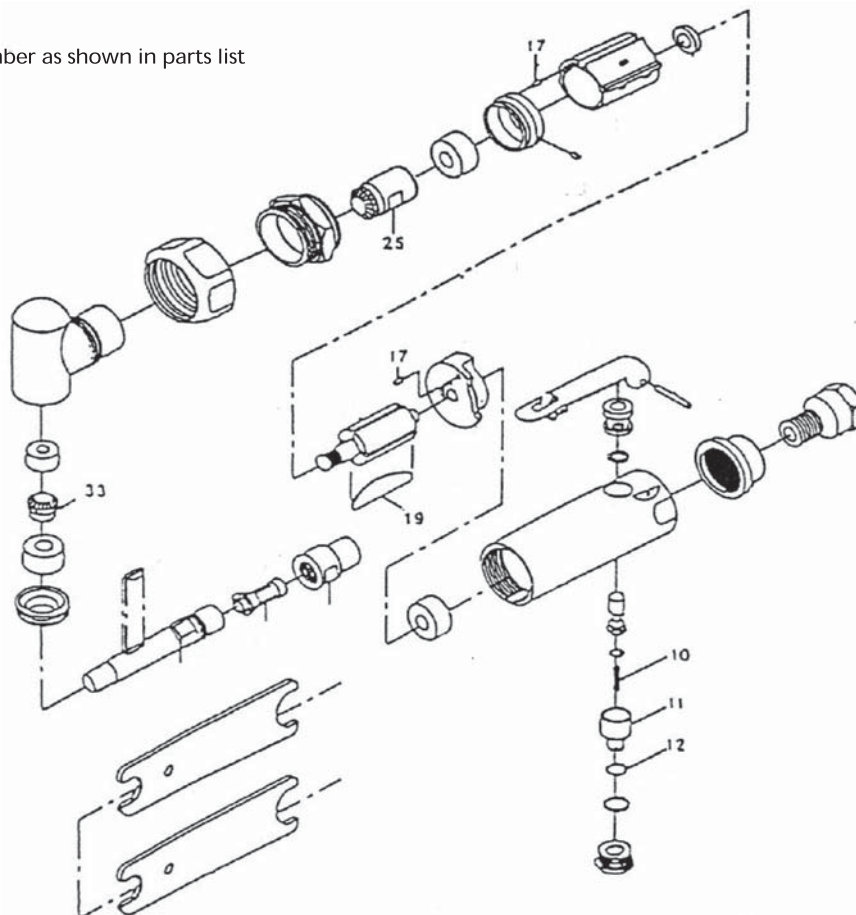

Figure 3 - Repair Parts Illustration for Model 12V738

### Repair Parts List

Ref. No.	Part No.	Description	Qty.	Ref. No.	Part No.	Description	Qty.
10	PN12V738010G	SPRING	1	19	PN12V738019G	ROTOR BLADE, PK4	1
11	PN12V738011G	AIR REGULATOR	1	25	PN12V738025G	BEVEL GEAR	1
12	PN12V738012G	O-RING	1	33	PN12V738033G	BEVEL PINION GEAR	1
17	PN12V738017G	PIN, PK2	1				

**Lista de las Partes de Repuesto**

No. de Ref.	No. de Parte	Descripción	Cant.	No. de Ref.	No. de Parte	Descripción	Cant.
10	PN12V738010G	Resorte	1	19	PN12V738019G	Lame De Rotor, PK4	1
11	PN12V738011G	Regulador De Aire	1	25	PN12V738025G	Roue Dentée Conique	1
12	PN12V738012G	Joint Torique	1	33	PN12V738033G	Pignon Conique	1
17	PN12V738017G	Goupille, PK2	1				

### Lista de las Partes de Repuesto

N° de réf.	N° de pièce	Description	Qté	N° de réf.	N° de pièce	Description	Qté
10	PN12V738010G	Ressort	1	19	PN12V738019G	Aletas Del Rotor, PK4	1
11	PN12V738011G	Regulateur De L'air	1	25	PN12V738025G	Engranaje Biselado	1
12	PN12V738012G	Joint Torique	1	33	PN12V738033G	Piñón Biselado	1
17	PN12V738017G	Pasadores, PK2	1				