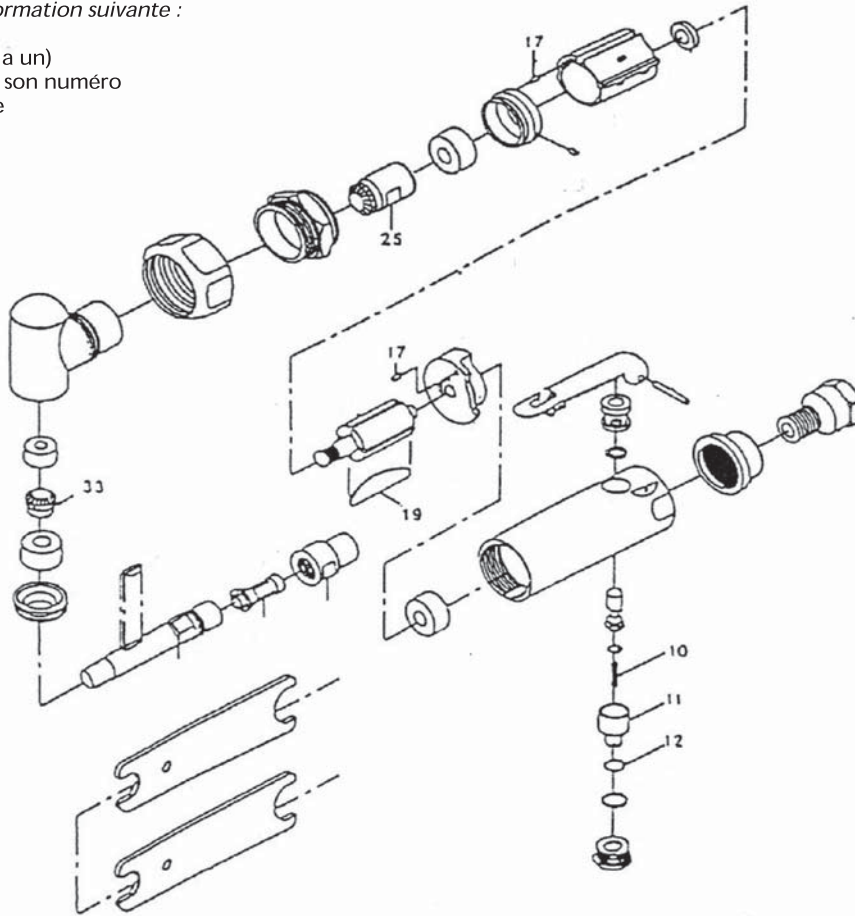

Commandez les pièces détachées en appelant gratuitement 1 800 323-0620

24 heures par jour - 365 jours par an

S'il vous plaît fournir l'information suivante :

- Numéro de modèle
- Numéro de série (s'il y en a un)
- Description de la pièce et son numéro comme montré sur la liste

Figure 3 - Illustration des pièces de remplacement 12V738

Lista de las Partes de Repuesto

N° de réf.	N° de pièce	Description	Qté	N° de réf.	N° de pièce	Description	Qté
10	PN12V738010G	Ressort	1	19	PN12V738019G	Aletas Del Rotor, PK4	1
11	PN12V738011G	Regulateur De L'air	1	25	PN12V738025G	Engranaje Biselado	1
12	PN12V738012G	Joint Torique	1	33	PN12V738033G	Piñón Biselado	1
17	PN12V738017G	Pasadores, PK2	1				

(*) Pièces énumérées sans modèle ne sont pas offertes