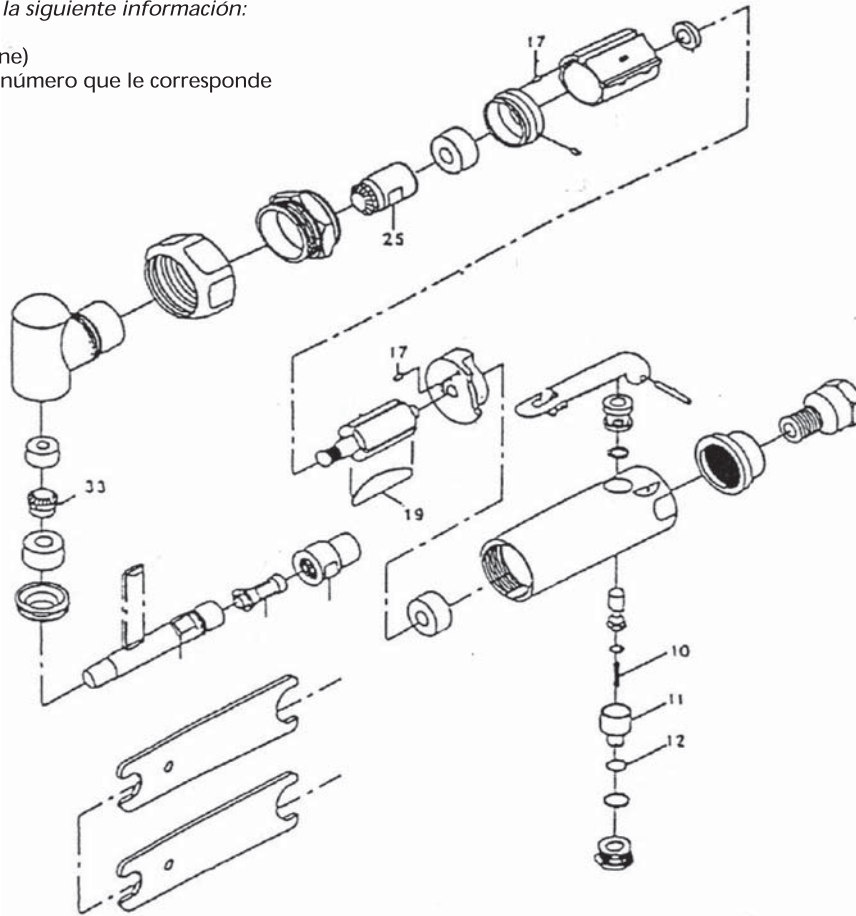

### Repair Parts List

Ref. No.	Part No.	Description	Qty.	Ref. No.	Part No.	Description	Qty.
10	PN12V738010G	SPRING	1	19	PN12V738019G	ROTOR BLADE, PK4	1
11	PN12V738011G	AIR REGULATOR	1	25	PN12V738025G	BEVEL GEAR	1
12	PN12V738012G	O-RING	1	33	PN12V738033G	BEVEL PINION GEAR	1
17	PN12V738017G	PIN, PK2	1				

Por favor proporciónenos la siguiente información:

- Número de modelo
- Número de serie (si lo tiene)
- Descripción de la parte y número que le corresponde en la lista de partes

Figura 3 - Ilustración de las Partes de Repuesto 12V738

**Lista de las Partes de Repuesto**

No. de Ref.	No. de Parte	Descripción	Cant.	No. de Ref.	No. de Parte	Descripción	Cant.
10	PN12V738010G	Resorte	1	19	PN12V738019G	Lame De Rotor, PK4	1
11	PN12V738011G	Regulador De Aire	1	25	PN12V738025G	Roue Dentée Conique	1
12	PN12V738012G	Joint Torique	1	33	PN12V738033G	Pignon Conique	1
17	PN12V738017G	Goupille, PK2	1				

### Lista de las Partes de Repuesto

N° de réf.	N° de pièce	Description	Qté	N° de réf.	N° de pièce	Description	Qté
10	PN12V738010G	Ressort	1	19	PN12V738019G	Aletas Del Rotor, PK4	1
11	PN12V738011G	Regulateur De L'air	1	25	PN12V738025G	Engranaje Biselado	1
12	PN12V738012G	Joint Torique	1	33	PN12V738033G	Piñón Biselado	1
17	PN12V738017G	Pasadores, PK2	1				