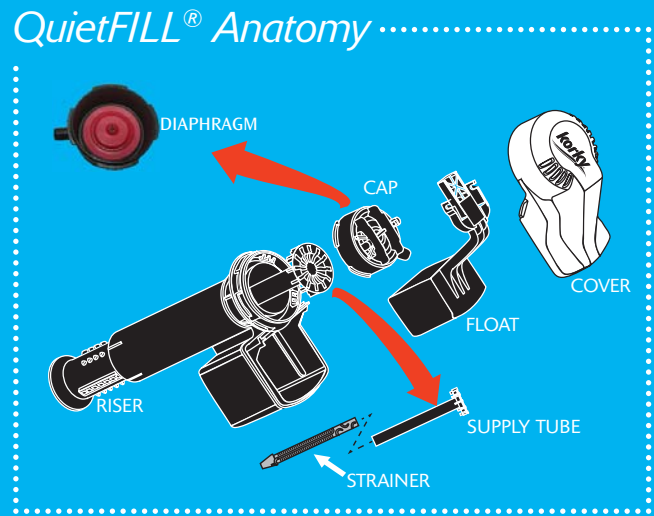

QuietFILL[®] Toilet Fill Valve

**Universal replacement for
faulty fill valves and ballcocks**

- *Easy to install & adjust... No tools required!*
- *Proven quietest in laboratory testing*
- *Adjusts an inch shorter & taller than other fill valves, fits all toilet brands*
- *Anti-siphon design meets all plumbing codes*

5

Year Warranty

Korky® QuietFILL® Toilet Fill Valve

Product	Description	Lavelle Part #/UPC	Carton Qty/Pkg type
	<p><i>Korky® QuietFill®</i></p>	<p><u>528</u> 749306 528022</p>	 <p>24 per Carton <u>Box</u></p>
	<p><i>Korky® QuietFill®</i> Includes Korky Plus premium toilet flapper</p>	<p><u>818BP</u> 749306 818017</p>	 <p>12 per Carton <u>Clamshell</u></p>
	<p><i>Replacement Cap for Korky® QuietFill®</i></p>	<p><u>R528</u> 749306 528039</p>	 <p>12 per Carton <u>Blister Card</u></p>