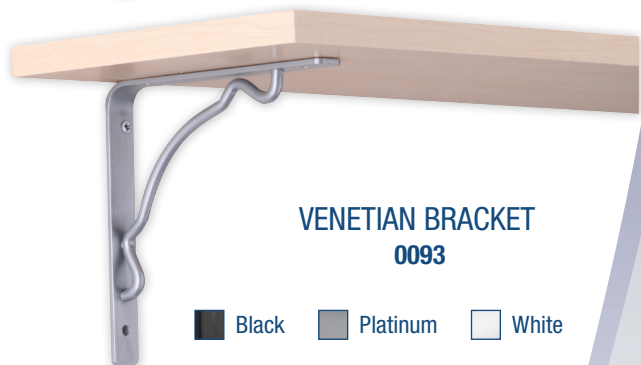

VENETIAN BRACKET
0093

■ Black ■ Platinum □ White