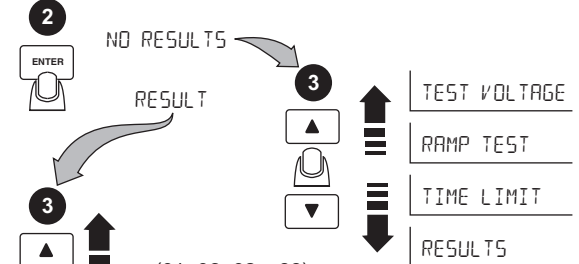

1550C/1555 Insulation Tester

Quick Reference Guide

⚠ Warning

- Read the 1550C/1555 Users Manual before using the Tester.
- Avant d'utiliser le testeur, veuillez consulter le mode d'emploi du 1550C/1555.
- Leggere il manuale dell'utente di 1550C/1555 prima di utilizzare il Tester.
- Lesen Sie das 1550C/1555-Handbuch, bevor Sie das Messgerät verwenden.
- Lea el Manual de Usuario 1550C/1555 antes de utilizar el tester.
- Leia o manual do utilizador 1550C/1555 antes de utilizar o testador.
- Lees de gebruikershandleiding voor 1550C/1555 voordat u de tester gebruikt.
- Les brukerhåndboken for 1550C/1555 før du bruker testeren.
- Læs 1550C/1555-brugervejledningen, inden du bruger Tester.
- Lue 1550C/1555-käyttöopas ennen testauslaitteen käyttöä.
- Läs igenom användarhandboken för 1550C/1555 innan du använder testinstrumentet.
- 使用测试机之前, 请阅读 1550C/1555 用户手册。
- Прочитайте руководство пользователя 1550C/1555 перед использованием измерителя сопротивления изоляции.
- Test Cihazını kullanmadan önce 1550c/1555 Kullanım Kilavuzunu okuyun.
- Przed użyciem testera zapoznaj się z instrukcją użytkownika urządzenia 1550C/1555.
- Před použitím si přečtěte uživatelskou příručku přístroje 1550C/1555.

Time Limit

Ramp Test

IR

Results

(01, 02, 03 .. 99)
or
(01, 02, pump, .. 99)