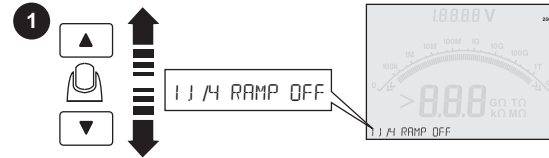

1550C/1555 Insulation Tester

Quick Reference Guide

⚠ Warning

- Read the 1550C/1555 Users Manual before using the Tester.
- Avant d'utiliser le testeur, veuillez consulter le mode d'emploi du 1550C/1555.
- Leggere il manuale dell'utente di 1550C/1555 prima di utilizzare il Tester.
- Lesen Sie das 1550C/1555-Handbuch, bevor Sie das Messgerät verwenden.
- Lea el Manual de Usuario 1550C/1555 antes de utilizar el tester.
- Leia o manual do utilizador 1550C/1555 antes de utilizar o testador.
- Lees de gebruikershandleiding voor 1550C/1555 voordat u de tester gebruikt.
- Les brukerhåndboken for 1550C/1555 før du bruker testeren.
- Læs 1550C/1555-brugervejledningen, inden du bruger Tester.
- Lue 1550C/1555-käyttöopas ennen testauslaitteen käyttöä.
- Läs igenom användarhandboken för 1550C/1555 innan du använder testinstrumentet.
- 使用测试机之前, 请阅读 1550C/1555 用户手册。
- Прочитайте руководство пользователя 1550C/1555 перед использованием измерителя сопротивления изоляции.
- Test Cihazını kullanmadan önce 1550c/1555 Kullanım Kilavuzunu okuyun.
- Przed użyciem testera zapoznaj się z instrukcją użytkownika urządzenia 1550C/1555.
- Před použitím si přečtěte uživatelskou příručku přístroje 1550C/1555.

Time Limit

Ramp Test

IR

Results

(01, 02, 03 .. 99)
or
(01, 02, pump, .. 99)