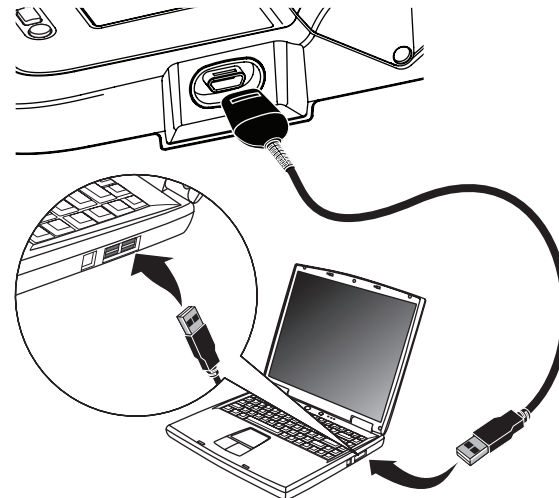

1550C/1555 Insulation Tester

Quick Reference Guide

⚠ Warning

- Read the 1550C/1555 Users Manual before using the Tester.
- Avant d'utiliser le testeur, veuillez consulter le mode d'emploi du 1550C/1555.
- Leggere il manuale dell'utente di 1550C/1555 prima di utilizzare il Tester.
- Lesen Sie das 1550C/1555-Handbuch, bevor Sie das Messgerät verwenden.
- Lea el Manual de Usuario 1550C/1555 antes de utilizar el tester.
- Leia o manual do utilizador 1550C/1555 antes de utilizar o testador.
- Lees de gebruikershandleiding voor 1550C/1555 voordat u de tester gebruikt.
- Les brukerhåndboken for 1550C/1555 før du bruker testeren.
- Læs 1550C/1555-brugervejledningen, inden du bruger Tester.
- Lue 1550C/1555-käyttöopas ennen testauslaitteen käyttöä.
- Läs igenom användarhandboken för 1550C/1555 innan du använder testinstrumentet.
- 使用测试机之前, 请阅读 1550C/1555 用户手册。
- Прочитайте руководство пользователя 1550C/1555 перед использованием измерителя сопротивления изоляции.
- Test Cihazını kullanmadan önce 1550c/1555 Kullanım Kilavuzunu okuyun.
- Przed użyciem testera zapoznaj się z instrukcją użytkownika urządzenia 1550C/1555.
- Před použitím si přečtěte uživatelskou příručku přístroje 1550C/1555.

Time Limit

Ramp Test

IR

Results

(01, 02, 03 .. 99)
or
(01, 02, pump, .. 99)