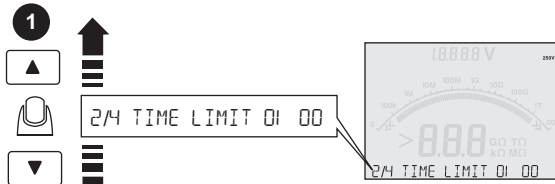

1550C/1555 Insulation Tester

Quick Reference Guide

⚠ Warning

- Read the 1550C/1555 Users Manual before using the Tester.
- Avant d'utiliser le testeur, veuillez consulter le mode d'emploi du 1550C/1555.
- Leggere il manuale dell'utente di 1550C/1555 prima di utilizzare il Tester.
- Lesen Sie das 1550C/1555-Handbuch, bevor Sie das Messgerät verwenden.
- Lea el Manual de Usuario 1550C/1555 antes de utilizar el tester.
- Leia o manual do utilizador 1550C/1555 antes de utilizar o testador.
- Lees de gebruikershandleiding voor 1550C/1555 voordat u de tester gebruikt.
- Les brukerhåndboken for 1550C/1555 før du bruker testeren.
- Læs 1550C/1555-brugervejledningen, inden du bruger Tester.
- Lue 1550C/1555-käyttöopas ennen testauslaitteen käyttöä.
- Läs igenom användarhandboken för 1550C/1555 innan du använder testinstrumentet.
- 使用测试机之前, 请阅读 1550C/1555 用户手册。
- Прочитайте руководство пользователя 1550C/1555 перед использованием измерителя сопротивления изоляции.
- Test Cihazını kullanmadan önce 1550c/1555 Kullanım Kilavuzunu okuyun.
- Przed użyciem testera zapoznaj się z instrukcją użytkownika urządzenia 1550C/1555.
- Před použitím si přečtěte uživatelskou příručku přístroje 1550C/1555.

Time Limit

Ramp Test

IR

Results

(01, 02, 03 .. 99)
or
(01, 02, pump, .. 99)