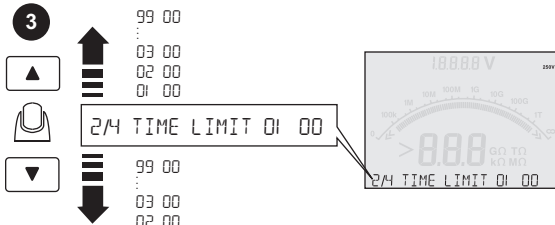

1550C/1555 Insulation Tester

Quick Reference Guide

⚠ Warning

- Read the 1550C/1555 Users Manual before using the Tester.
- Avant d'utiliser le testeur, veuillez consulter le mode d'emploi du 1550C/1555.
- Leggere il manuale dell'utente di 1550C/1555 prima di utilizzare il Tester.
- Lesen Sie das 1550C/1555-Handbuch, bevor Sie das Messgerät verwenden.
- Lea el Manual de Usuario 1550C/1555 antes de utilizar el tester.
- Leia o manual do utilizador 1550C/1555 antes de utilizar o testador.
- Lees de gebruikershandleiding voor 1550C/1555 voordat u de tester gebruikt.
- Les brukerhåndboken for 1550C/1555 før du bruker testeren.
- Læs 1550C/1555-brugervejledningen, inden du bruger Tester.
- Lue 1550C/1555-käyttöopas ennen testauslaitteen käyttöä.
- Läs igenom användarhandboken för 1550C/1555 innan du använder testinstrumentet.
- 使用测试机之前, 请阅读 1550C/1555 用户手册。
- Прочитайте руководство пользователя 1550C/1555 перед использованием измерителя сопротивления изоляции.
- Test Cihazını kullanmadan önce 1550c/1555 Kullanım Kilavuzunu okuyun.
- Przed użyciem testera zapoznaj się z instrukcją użytkownika urządzenia 1550C/1555.
- Před použitím si přečtěte uživatelskou příručku přístroje 1550C/1555.

Time Limit

Ramp Test

IR

Results

(01, 02, 03 .. 99)
or
(01, 02, pump, .. 99)