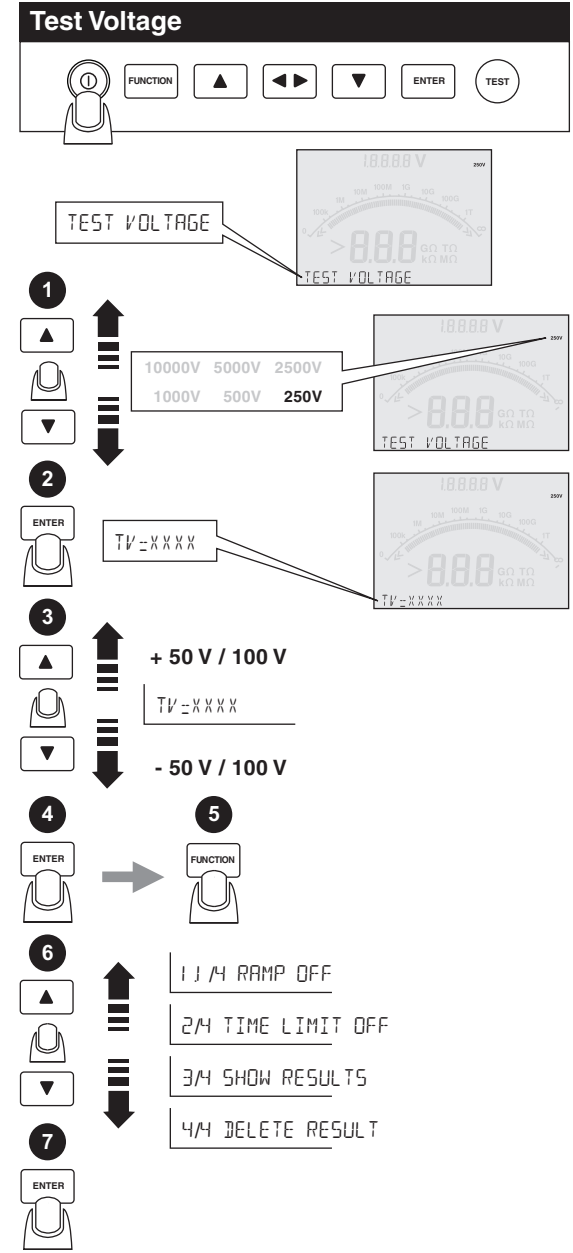

1550C/1555 Insulation Tester

Quick Reference Guide

⚠ Warning

- Read the 1550C/1555 Users Manual before using the Tester.
- Avant d'utiliser le testeur, veuillez consulter le mode d'emploi du 1550C/1555.
- Leggere il manuale dell'utente di 1550C/1555 prima di utilizzare il Tester.
- Lesen Sie das 1550C/1555-Handbuch, bevor Sie das Messgerät verwenden.
- Lea el Manual de Usuario 1550C/1555 antes de utilizar el tester.
- Leia o manual do utilizador 1550C/1555 antes de utilizar o testador.
- Lees de gebruikershandleiding voor 1550C/1555 voordat u de tester gebruikt.
- Les brukerhåndboken for 1550C/1555 før du bruker testeren.
- Læs 1550C/1555-brugervejledningen, inden du bruger Tester.
- Lue 1550C/1555-käyttöopas ennen testauslaitteen käyttöä.
- Läs igenom användarhandboken för 1550C/1555 innan du använder testinstrumentet.
- 使用测试机之前, 请阅读 1550C/1555 用户手册。
- Прочитайте руководство пользователя 1550C/1555 перед использованием измерителя сопротивления изоляции.
- Test Cihazını kullanmadan önce 1550c/1555 Kullanım Kilavuzunu okuyun.
- Przed użyciem testera zapoznaj się z instrukcją użytkownika urządzenia 1550C/1555.
- Před použitím si přečtěte uživatelskou příručku přístroje 1550C/1555.

Time Limit

Ramp Test

IR

Results

(01, 02, 03 .. 99)
or
(01, 02, pump, .. 99)