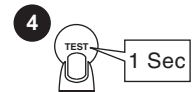

1550C/1555 Insulation Tester

Quick Reference Guide

⚠ Warning

- Read the 1550C/1555 Users Manual before using the Tester.
- Avant d'utiliser le testeur, veuillez consulter le mode d'emploi du 1550C/1555.
- Leggere il manuale dell'utente di 1550C/1555 prima di utilizzare il Tester.
- Lesen Sie das 1550C/1555-Handbuch, bevor Sie das Messgerät verwenden.
- Lea el Manual de Usuario 1550C/1555 antes de utilizar el tester.
- Leia o manual do utilizador 1550C/1555 antes de utilizar o testador.
- Lees de gebruikershandleiding voor 1550C/1555 voordat u de tester gebruikt.
- Les brukerhåndboken for 1550C/1555 før du bruker testeren.
- Læs 1550C/1555-brugervejledningen, inden du bruger Tester.
- Lue 1550C/1555-käyttöopas ennen testauslaitteen käyttöä.
- Läs igenom användarhandboken för 1550C/1555 innan du använder testinstrumentet.
- 使用测试机之前, 请阅读 1550C/1555 用户手册。
- Прочитайте руководство пользователя 1550C/1555 перед использованием измерителя сопротивления изоляции.
- Test Cihazını kullanmadan önce 1550c/1555 Kullanım Kilavuzunu okuyun.
- Przed użyciem testera zapoznaj się z instrukcją użytkownika urządzenia 1550C/1555.
- Před použitím si přečtěte uživatelskou příručku přístroje 1550C/1555.

Time Limit

Ramp Test

IR

Results

(01, 02, 03 .. 99)
or
(01, 02, pump, .. 99)