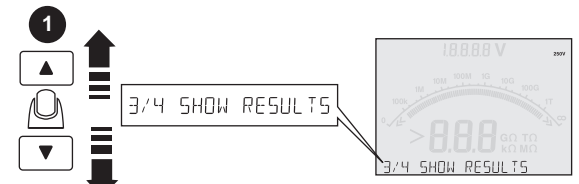

1550C/1555 Insulation Tester

Quick Reference Guide

⚠ Warning

- Read the 1550C/1555 Users Manual before using the Tester.
- Avant d'utiliser le testeur, veuillez consulter le mode d'emploi du 1550C/1555.
- Leggere il manuale dell'utente di 1550C/1555 prima di utilizzare il Tester.
- Lesen Sie das 1550C/1555-Handbuch, bevor Sie das Messgerät verwenden.
- Lea el Manual de Usuario 1550C/1555 antes de utilizar el tester.
- Leia o manual do utilizador 1550C/1555 antes de utilizar o testador.
- Lees de gebruikershandleiding voor 1550C/1555 voordat u de tester gebruikt.
- Les brukerhåndboken for 1550C/1555 før du bruker testeren.
- Læs 1550C/1555-brugervejledningen, inden du bruger Tester.
- Lue 1550C/1555-käyttöopas ennen testauslaitteen käyttöä.
- Läs igenom användarhandboken för 1550C/1555 innan du använder testinstrumentet.
- 使用测试机之前, 请阅读 1550C/1555 用户手册。
- Прочитайте руководство пользователя 1550C/1555 перед использованием измерителя сопротивления изоляции.
- Test Cihazını kullanmadan önce 1550c/1555 Kullanım Kilavuzunu okuyun.
- Przed użyciem testera zapoznaj się z instrukcją użytkownika urządzenia 1550C/1555.
- Před použitím si přečtěte uživatelskou příručku přístroje 1550C/1555.

Time Limit

Ramp Test

IR

Results

(01, 02, 03 .. 99)
or
(01, 02, pump, .. 99)