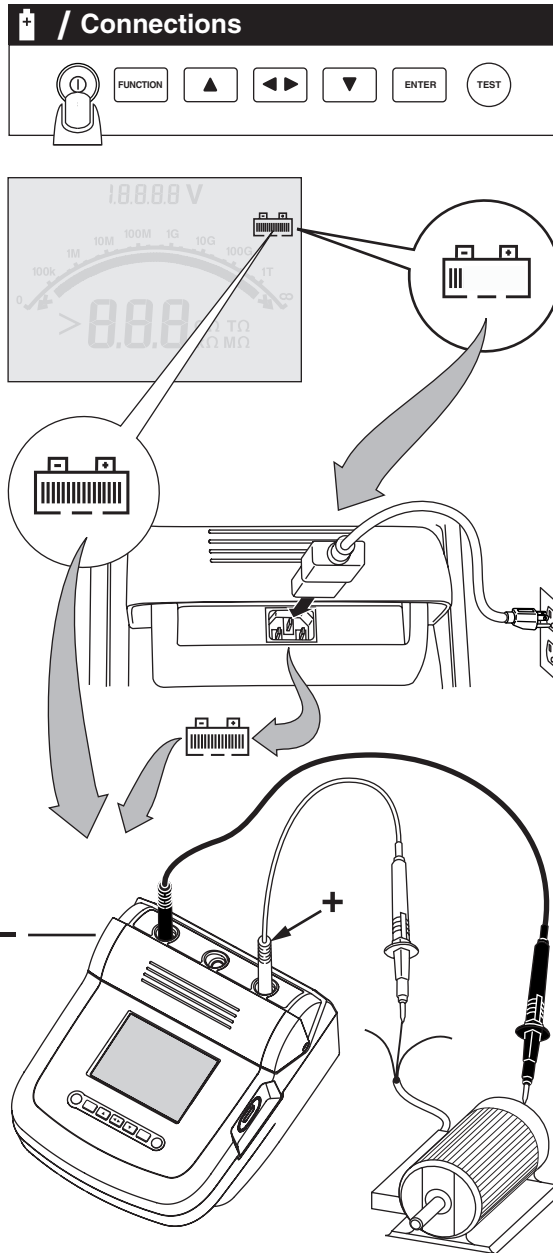

1550C/1555 Insulation Tester

Quick Reference Guide

⚠ Warning

- Read the 1550C/1555 Users Manual before using the Tester.
- Avant d'utiliser le testeur, veuillez consulter le mode d'emploi du 1550C/1555.
- Leggere il manuale dell'utente di 1550C/1555 prima di utilizzare il Tester.
- Lesen Sie das 1550C/1555-Handbuch, bevor Sie das Messgerät verwenden.
- Lea el Manual de Usuario 1550C/1555 antes de utilizar el tester.
- Leia o manual do utilizador 1550C/1555 antes de utilizar o testador.
- Lees de gebruikershandleiding voor 1550C/1555 voordat u de tester gebruikt.
- Les brukerhåndboken for 1550C/1555 før du bruker testeren.
- Læs 1550C/1555-brugervejledningen, inden du bruger Tester.
- Lue 1550C/1555-käyttöopas ennen testauslaitteen käyttöä.
- Läs igenom användarhandboken för 1550C/1555 innan du använder testinstrumentet.
- 使用测试机之前, 请阅读 1550C/1555 用户手册。
- Прочитайте руководство пользователя 1550C/1555 перед использованием измерителя сопротивления изоляции.
- Test Cihazını kullanmadan önce 1550c/1555 Kullanım Kilavuzunu okuyun.
- Przed użyciem testera zapoznaj się z instrukcją użytkownika urządzenia 1550C/1555.
- Před použitím si přečtěte uživatelskou příručku přístroje 1550C/1555.

Time Limit

Ramp Test

IR

Results

(01, 02, 03 .. 99)
or
(01, 02, pump, .. 99)