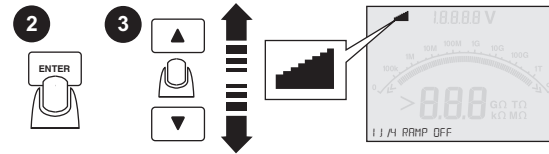

1550C/1555 Insulation Tester

Quick Reference Guide

⚠ Warning

- Read the 1550C/1555 Users Manual before using the Tester.
- Avant d'utiliser le testeur, veuillez consulter le mode d'emploi du 1550C/1555.
- Leggere il manuale dell'utente di 1550C/1555 prima di utilizzare il Tester.
- Lesen Sie das 1550C/1555-Handbuch, bevor Sie das Messgerät verwenden.
- Lea el Manual de Usuario 1550C/1555 antes de utilizar el tester.
- Leia o manual do utilizador 1550C/1555 antes de utilizar o testador.
- Lees de gebruikershandleiding voor 1550C/1555 voordat u de tester gebruikt.
- Les brukerhåndboken for 1550C/1555 før du bruker testeren.
- Læs 1550C/1555-brugervejledningen, inden du bruger Tester.
- Lue 1550C/1555-käyttöopas ennen testauslaitteen käyttöä.
- Läs igenom användarhandboken för 1550C/1555 innan du använder testinstrumentet.
- 使用测试机之前, 请阅读 1550C/1555 用户手册。
- Прочитайте руководство пользователя 1550C/1555 перед использованием измерителя сопротивления изоляции.
- Test Cihazını kullanmadan önce 1550c/1555 Kullanım Kilavuzunu okuyun.
- Przed użyciem testera zapoznaj się z instrukcją użytkownika urządzenia 1550C/1555.
- Před použitím si přečtěte uživatelskou příručku přístroje 1550C/1555.

Time Limit

Ramp Test

IR

Results

(01, 02, 03 .. 99)
or
(01, 02, pump, .. 99)