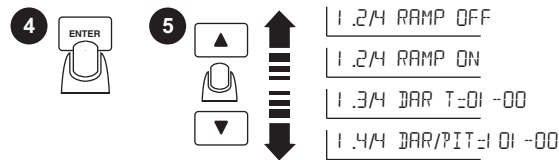

1550C/1555 Insulation Tester

Quick Reference Guide

⚠ Warning

- Read the 1550C/1555 Users Manual before using the Tester.
- Avant d'utiliser le testeur, veuillez consulter le mode d'emploi du 1550C/1555.
- Leggere il manuale dell'utente di 1550C/1555 prima di utilizzare il Tester.
- Lesen Sie das 1550C/1555-Handbuch, bevor Sie das Messgerät verwenden.
- Lea el Manual de Usuario 1550C/1555 antes de utilizar el tester.
- Leia o manual do utilizador 1550C/1555 antes de utilizar o testador.
- Lees de gebruikershandleiding voor 1550C/1555 voordat u de tester gebruikt.
- Les brukerhåndboken for 1550C/1555 før du bruker testeren.
- Læs 1550C/1555-brugervejledningen, inden du bruger Tester.
- Lue 1550C/1555-käyttöopas ennen testauslaitteen käyttöä.
- Läs igenom användarhandboken för 1550C/1555 innan du använder testinstrumentet.
- 使用测试机之前, 请阅读 1550C/1555 用户手册。
- Прочитайте руководство пользователя 1550C/1555 перед использованием измерителя сопротивления изоляции.
- Test Cihazını kullanmadan önce 1550c/1555 Kullanım Kilavuzunu okuyun.
- Przed użyciem testera zapoznaj się z instrukcją użytkownika urządzenia 1550C/1555.
- Před použitím si přečtěte uživatelskou příručku přístroje 1550C/1555.

Time Limit

Ramp Test

IR

Results

(01, 02, 03 .. 99)
or
(01, 02, pump, .. 99)