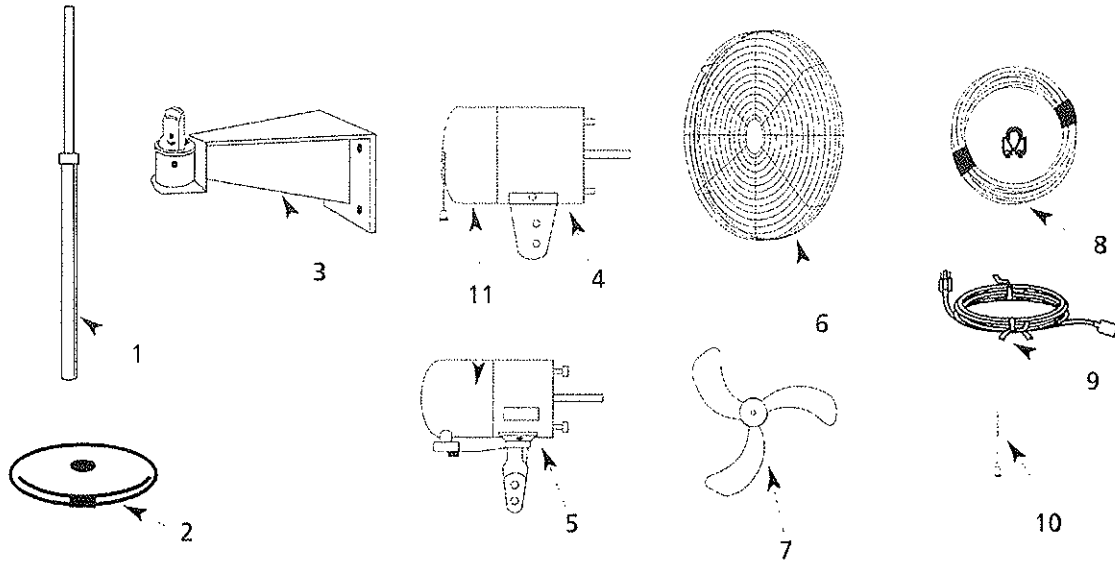

Figure 14a – Repair Parts Illustration for 18", 20", 24" & 30" Quiet Plus Pedestal & Wall Mount Fan

Repair Parts List for 18", 20", 24" & 30" Quiet Plus Pedestal & Wall Mount Fan

Ref. No.	Description	Part Number for Models:								Qty
		2WCF9	2WCG1	2WCG2	2WCG3	2WCG4	2WCG5	2WCG6	2WCG7	
1	Pedestal	21152	N/A	21152	N/A	21152	N/A	21152	N/A	1
2	Base	21166	N/A	21166	N/A	21166	N/A	21166	N/A	1
3	Wall Bracket	N/A	21187	N/A	21187	N/A	21187	N/A	21187	1
4	Motor	21017	21017	N/A	N/A	21017	21017	N/A	N/A	1
5	Motor	N/A	N/A	21007	21007	N/A	N/A	21007	21007	1
6	Guard	21080	21080	21080	21080	21070	21070	21070	21070	1
7	Propeller	21105	21105	21105	21105	21095	21195	21195	21195	1
8	Safety Cable	21204	21204	21204	21204	21204	21204	21204	21204	1
9	Cord	01633	01633	01633	01633	01633	01633	01633	01633	1
10	Pull Chain Switch	01723	01723	01723	01723	01723	01723	01723	01723	1
11	End Dome Assembly	06004	06004	03915	03915	06004	06004	03915	03916	1
Δ	Gear Box Assembly	N/A	N/A	21777	21777	21777	N/A	21777	21777	1