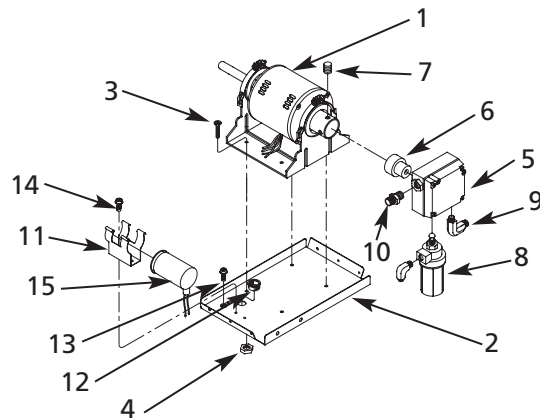

Commandez les pièces détachées en appelant gratuitement 1 800 323-0620

24 heures par jour – 365 jours par an

S'il vous plaît fournir l'information suivante :

- -Numéro de modèle
- -Numéro de série (s'il y en a un)
- -Description de la pièce et son numéro
  comme montré sur la liste de pièces

Moteur et pompe

Figure 24 – Illustration des pièces détachées pour radiateur portable à l'huile

Liste des pièces détachées pour radiateur portable à l'huile

Numéro de référence	Description	Numéro de pièce pour modèle : 4XA50	Quantité
1	Moteur	3970-0111-00	1
2	Support de moteur	3121-0375-00	1
3	Boulon (HH)	4321-0182-00	4
4	Contre-écrou	4331-0022-00	1
5	Raccord de pompe	3531-0013-00	1
6	Pompe à engrenages	3740-0060-00	1
7	Douille de boulon sans tête	4323-0004-00	3
8	Filtre à l'huile	3740-0034-00	1
9	Coude mâle	3740-0044-00	1
10	Raccord droit	3740-0039-00	1
11	Support de condensateur	3131-0295-00	1
12	Rondelle de bague	3712-0004-00	1
13	Vis (TH2S)	4312-0046-00	1
14	Vis d'accouplement	4319-0015-02	2
15	Condensateur	3820-0146-00	1

Pour obtenir du soutien technique ou du dépannage, appeler : 1 (800) 323-0620