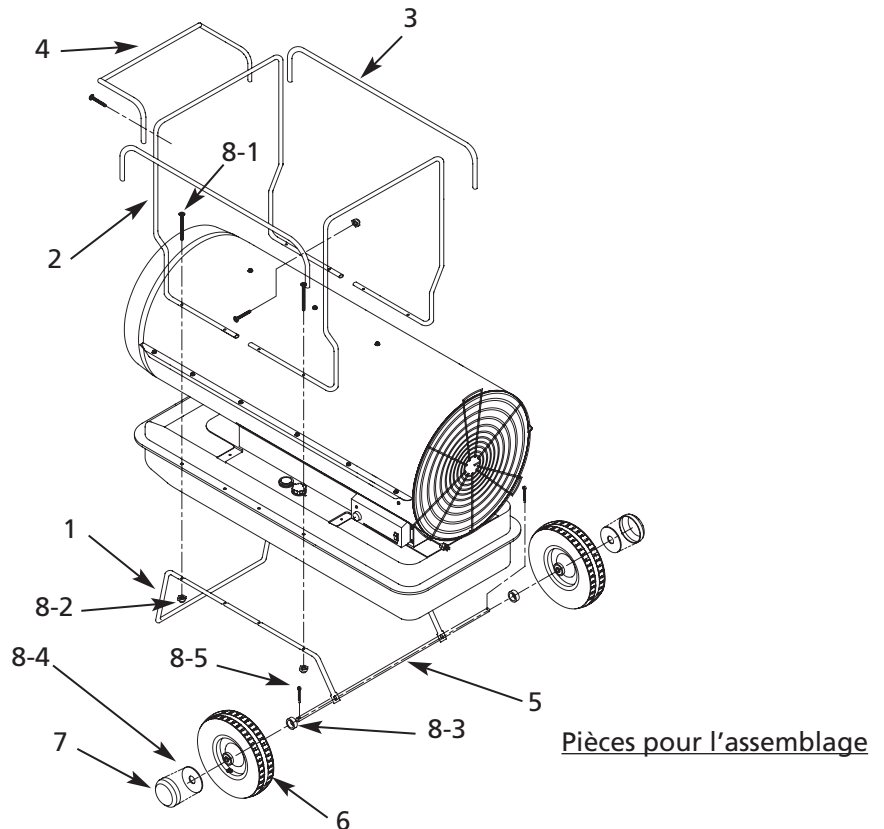

Figure 22 – Illustration des pièces détachées pour radiateur portable à l'huile

Liste des pièces détachées pour radiateur portable à l'huile

Numéro de référence	Description	Numéro de pièce pour modèle : 4XA50C	Quantité
1	Cadre de support de roue	3551-0041-00	1
2	Cadre de poignée	3551-0043-00	2
3	Support de poignée	3551-0044-00	2
4	Poignée avant	3551-0042-00	1
5	Essieu de roue	3541-0066-00	1
6	Roue	3720-0011-00	2
7	Capuchon	3231-0100-00	2
8	Trousse de visserie	HW-KFA1008	1
8-1	Boulon FH (L)	–	6
8-2	Contre-écrou	–	20
8-3	Douille	–	2
8-4	Rondelle plate	–	2
8-5	Goupille fendue	–	2