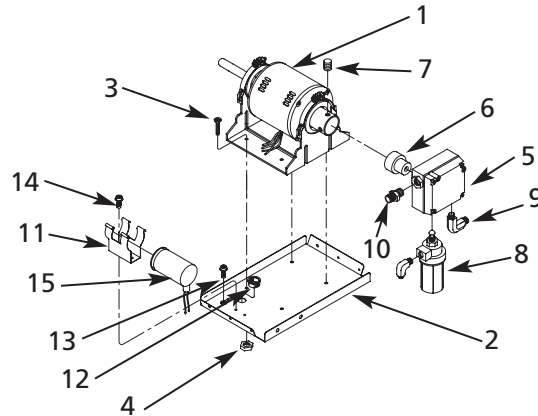

**Para Obtener Partes de Reparación en México Llame al 001-800-527-2331
en EE.UU. Llame al 1-800-323-0620**

Servicio permanente – 24 horas al día al año

Por favor proporciónenos la siguiente información:

- -Número de modelo
- -Número de serie (si lo tiene)
- -Descripción de la parte y número que le corresponde en la lista de partes

Conjunto del motor y la bomba

Figura 24 – Ilustración de las Partes de Reparación para el Calentador de Aceite Portátil

Lista de Partes de Reparación para el Calentador de Aceite Portátil

Número de Referencia	Descripción	Número de Parte para Modelo 4XA50C	Cantidad
1	Motor	3970-0111-00	1
2	Soporte del motor	3121-0375-00	1
3	Perno (HH)	4321-0182-00	4
4	Tuerca de seguridad	4331-0022-00	1
5	Acoplamiento de la bomba	3531-0013-00	1
6	Equipo de bomba	3740-0060-00	1
7	Perno de cabeza hueca sin cabeza	4323-0004-00	3
8	Conjunto del filtro de aceite	3740-0034-00	1
9	Codo macho	3740-0044-00	1
10	Adaptador recto	3740-0039-00	1
11	Portacondensador	3131-0295-00	1
12	Buje ojal	3712-0004-00	1
13	Tornillo (TH2S)	4312-0046-00	1
14	Tornillo de pestaña	4319-0015-02	2
15	Capacitor	3820-0146-00	1

Para obtener soporte técnico o ayuda para resolver problemas, llame al: 1-800-323-0620