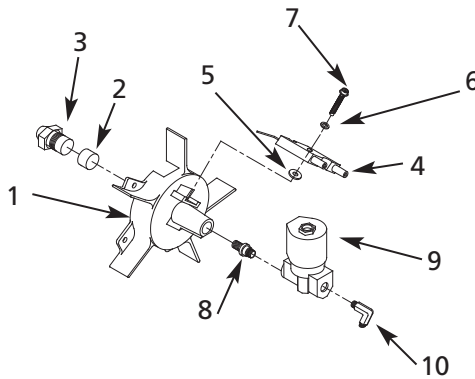

**Para Obtener Partes de Reparación en México Llame al 001-800-527-2331
en EE.UU. Llame al 1-800-323-0620**

Servicio permanente – 24 horas al día al año

Por favor proporcionémos la siguiente información:

- -Número de modelo
- -Número de serie (si lo tiene)
- -Descripción de la parte y número que le corresponde en la lista de partes

Conjunto del cabezal del quemador

Figura 23 – Ilustración de las Partes de Reparación para los Calentadores de Aceite Portátiles

Lista de Partes de Reparación para los Calentadores de Aceite Portátiles

Número de Referencia	Descripción	Número de Parte para Modelo 4XA50C	Cantidad
1	Cabezal del quemador	3531-0012-00	1
2	Conector	3541-0060-00	1
3	Boquilla	SP-KFA1028	1
4	Bujía	SP-KFA1009	1
5	Arandela de fibra	4349-0017-00	1
6	Arandela de presión	4322-0009-00	1
7	Perno de pestaña	4329-0013-00	1
8	Niple recto	3541-0057-00	1
9	Válvula de solenoide	39A0-0084-00	1
10	Codo macho	3740-0037-00	1