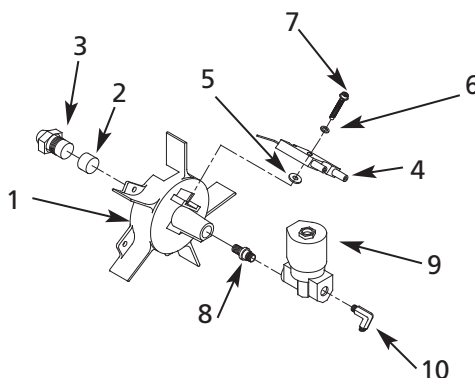

Commandez les pièces détachées en appelant gratuitement 1 800 323-0620

24 heures par jour – 365 jours par an

S'il vous plaît fournir l'information suivante :

- -Numéro de modèle
- -Numéro de série (s'il y en a un)
- -Description de la pièce et son numéro
  comme montré sur la liste de pièces

Tête de brûleur

Figure 23 – Illustration des pièces détachées pour radiateur portable à l'huile

Liste des pièces détachées pour radiateur portable à l'huile

Numéro de référence	Description	Numéro de pièce pour modèle : 4XA50C	Quantité
1	Tête de brûleur	3531-0012-00	1
2	Fiche	3541-0060-00	1
3	Gicleur	SP-KFA1028	1
4	Bougie d'allumage	SP-KFA1009	1
5	Rondelle en fibre	4349-0017-00	1
6	Rondelle à ressort	4322-0009-00	1
7	Boulon à collerette	4329-0013-00	1
8	Tétine droite	3541-0057-00	1
9	Électro-valve	39A0-0084-00	1
10	Coude mâle	3740-0037-00	1