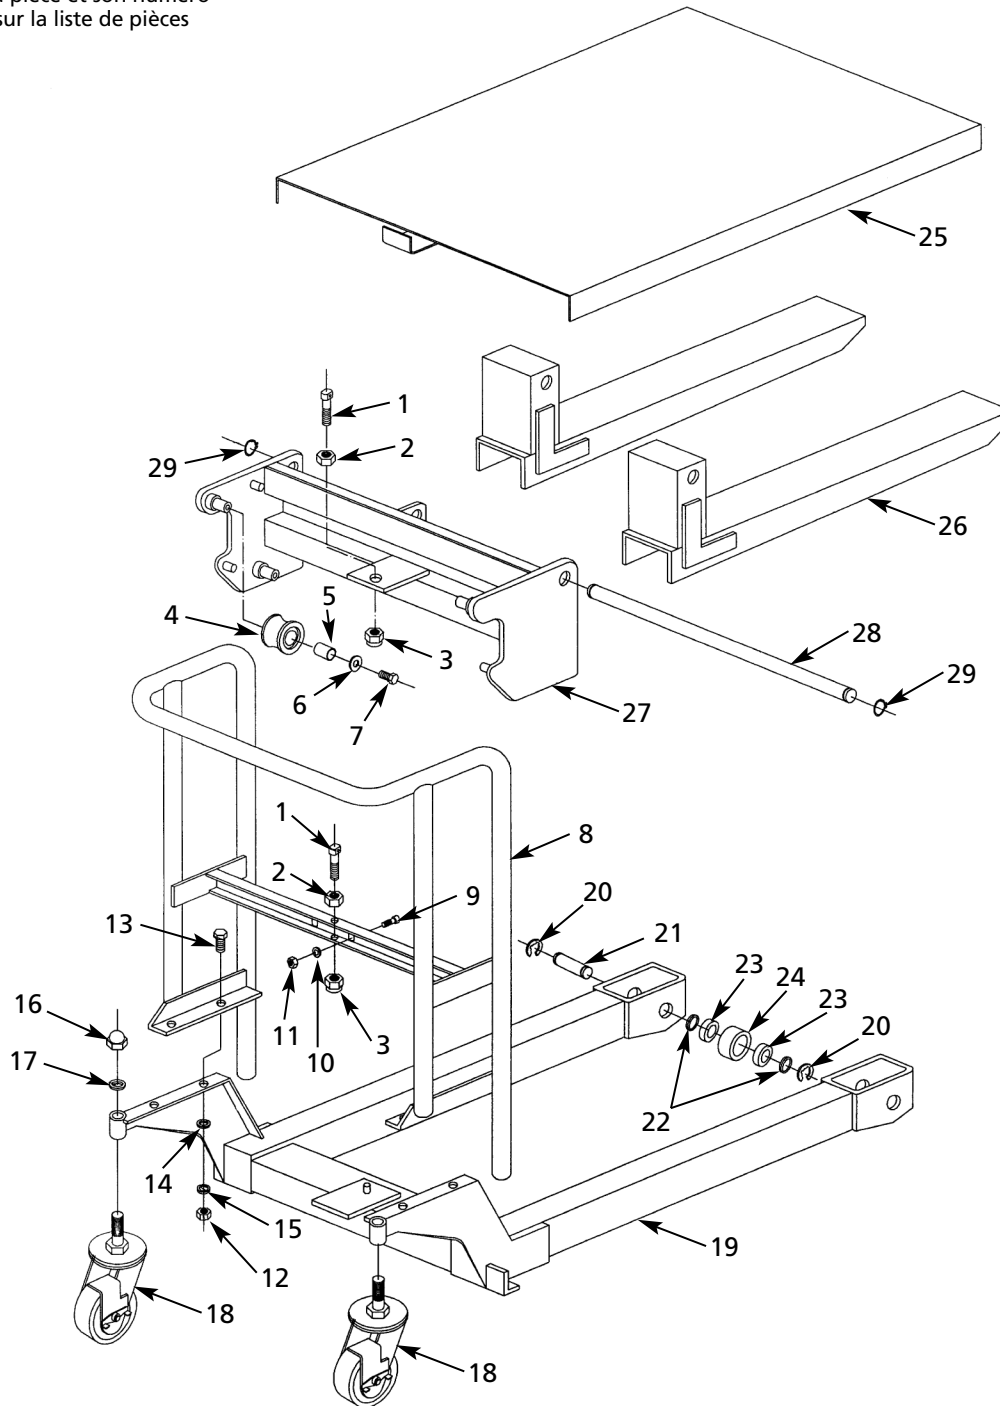

Veillez fournir les informations suivantes :

- Numéro de modèle
- Numéro de série (s'il y en a un)
- Description de la pièce et son numéro
comme montré sur la liste de pièces

Figure 3 – Illustration des pièces détachées pour chariots ajustables à fourche ou à plate-forme

FRANÇAIS

Modèles 4ECW6 et 4ECW7

Liste des pièces détachées pour élévateur ajustable à fourche ou à plate-forme

N° de réf.	Description	N° de pièce	Qté	N° de réf.	Description	N° de pièce	Qté
	Kit de boulons pour chaîne	MH4ECW601G	2		Kit de roulettes	MH4ECW606G	2
1	Boulon	▲	1	16	Écrou	▲	1
2	Écrou	▲	1	17	Rondelle de sécurité	▲	1
3	Écrou	▲	1	18	Roulette	▲	1
	Kit de rouleau	MH4ECW602G	4	19	Base de l'ensemble élévateur	*	1
4	Rouleau	▲	1		Kit de rouleau de charge	MH4ECW607G	2
5	Douille	▲	1	20	Bague de verrouillage	▲	2
6	Rondelle	▲	1	21	Axe de rouleau	▲	1
7	Boulon	▲	1	22	Rondelle	▲	2
8	Poignée (4ECW6)	*	1	23	Roulement	▲	2
	Poignée (4ECW7)	*	1	24	Rouleau	▲	1
9	Boulon	**	2	25	Plate-forme	MH4ECW609G	1
10	Rondelle	**	2	26	Fourche	MH4ECW610G	2
11	Écrou	**	2	27	Tablier porte-fourche	*	1
12	Écrou	**	4		Kit de l'arbre	MH4ECW612G	1
13	Boulon	**	4	28	Arbre	▲	1
14	Rondelle	**	4	29	Bague de verrouillage	▲	2
15	Rondelle de sécurité	**	4	Δ	Kit d'étiquette de rechange	MH4ECW611G	1