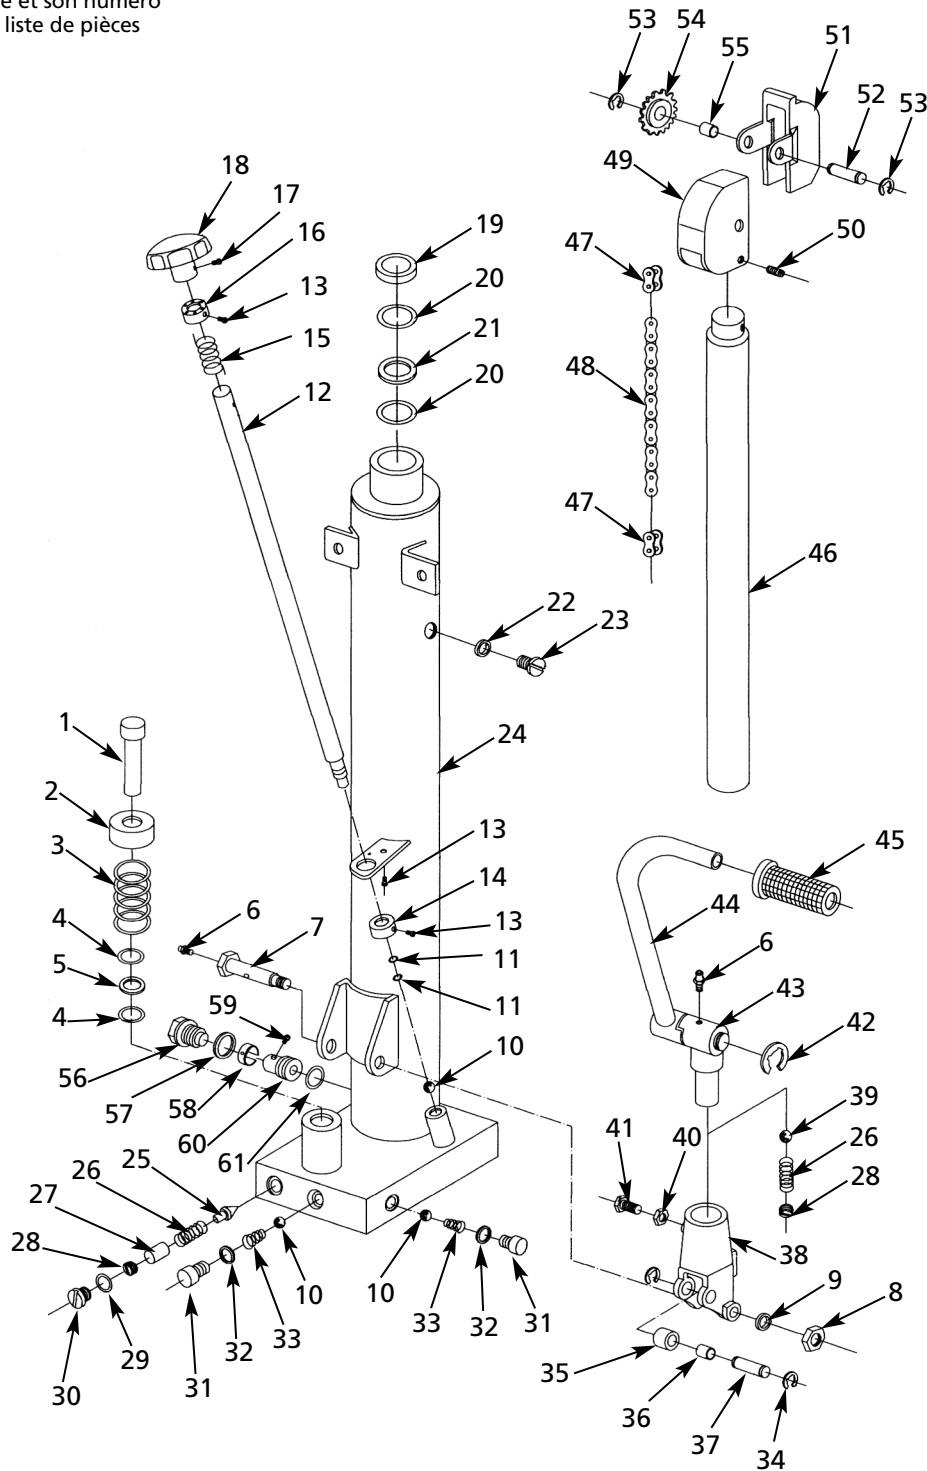

**Commandez les pièces détachées en appelant gratuitement
1 800 323-0620**

24 heures par jour – 365 jours par an

Veillez fournir les informations suivantes :

- -Numéro de modèle
- -Numéro de série (s'il y en a un)
- -Description de la pièce et son numéro
  comme montré sur la liste de pièces

Figure 5 – Illustration des pièces détachées pour pompe de la plate-forme

FRANÇAIS