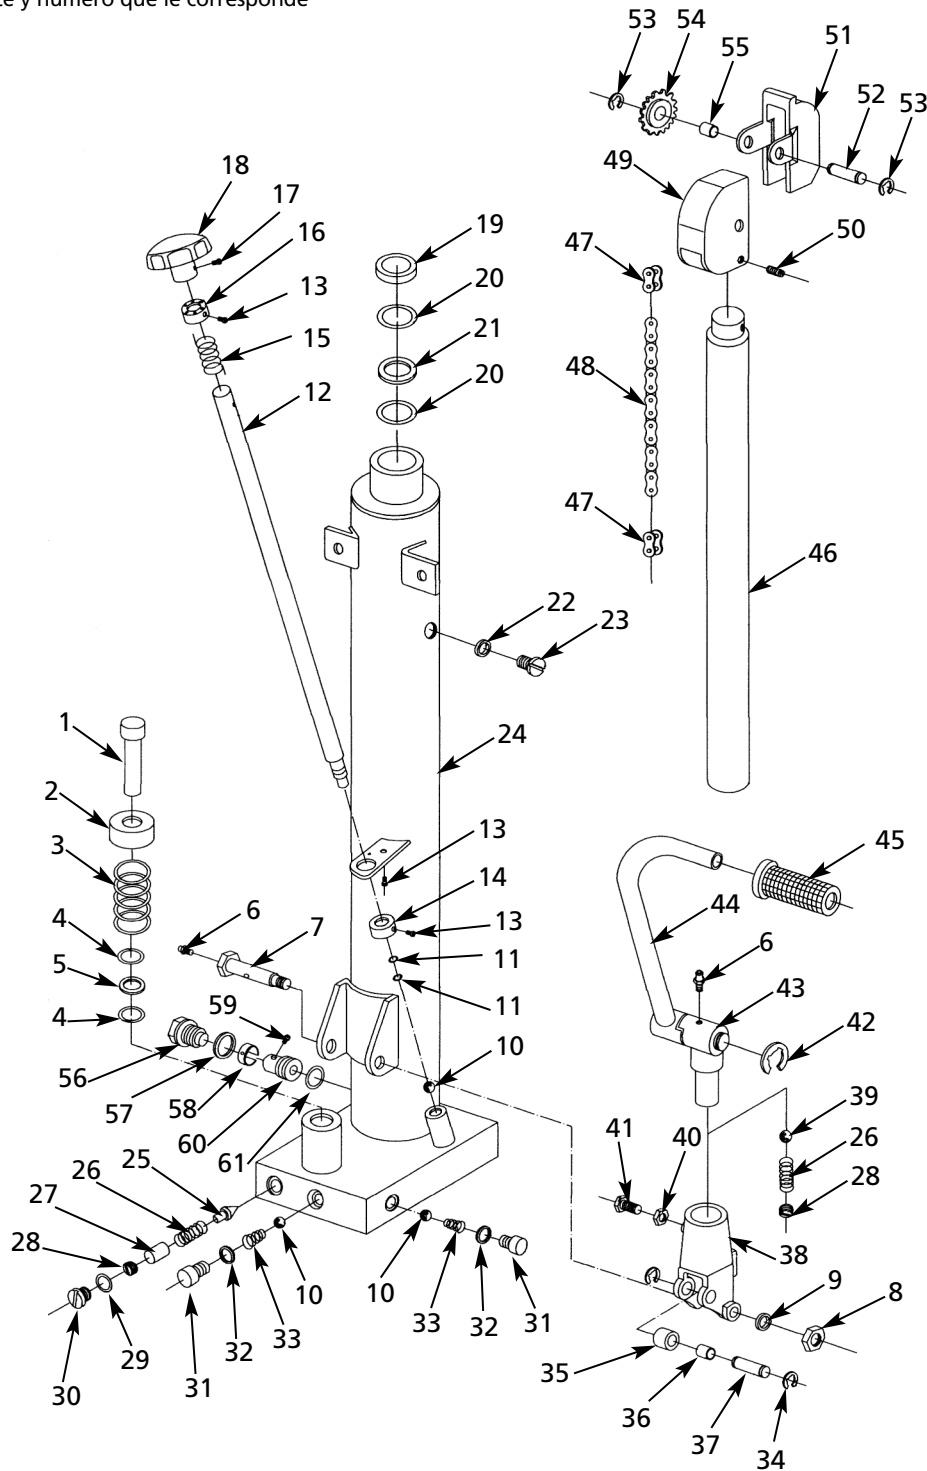

**Para Obtener Partes de Reparación en México Llame al 001-800-527-2331
en EE.UU. Llame al 1-800-323-0620**

Servicio permanente – 24 horas al día al año

Por favor proporciónenos la siguiente información:

- -Número de modelo
- -Número de serie (si lo tiene)
- -Descripción de la parte y número que le corresponde en la lista de partes

Figura 5 – Ilustración de las Partes de Reparación para la Bomba de la Plataforma