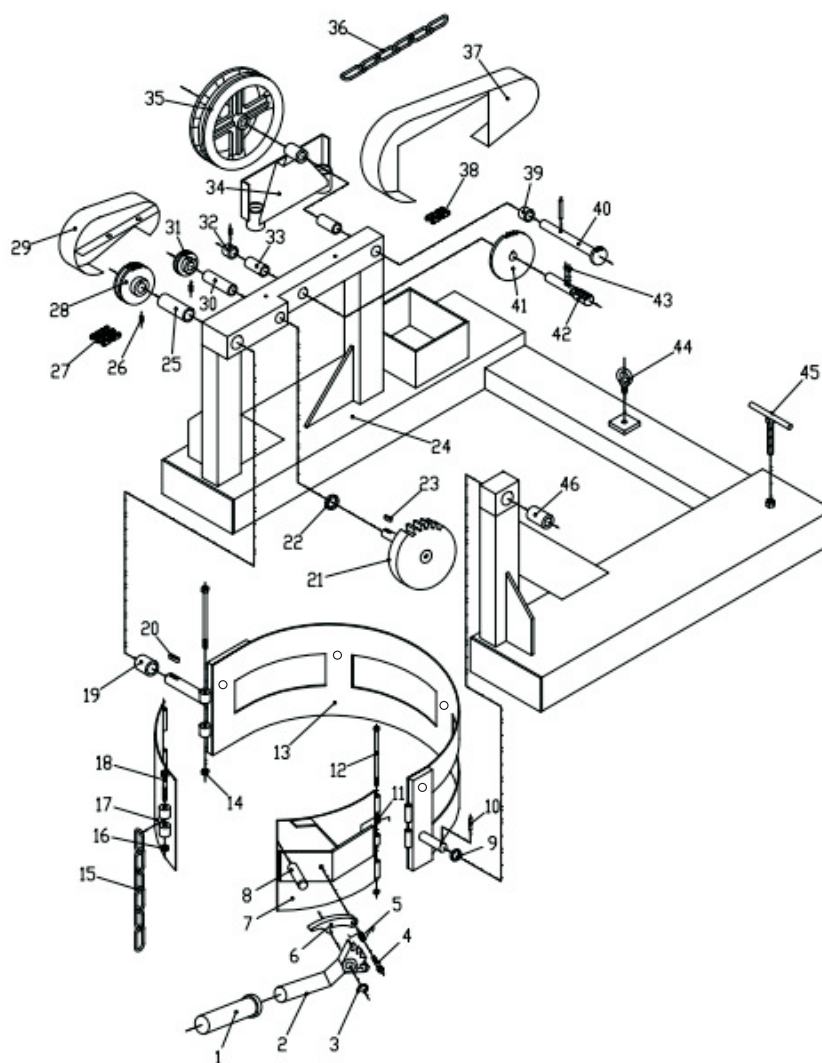

**Pour les pièces de rechange, appelez 1-800-Grainger
24 heures par jour -365 jour par an**

Veuillez fournir les informations ci-dessous :

- --Numéro de modèle
- -Numéro de série (le cas échéant)
- -Description de la pièce et son numéro indiqué dans la liste des pièces

Pièces de réparation du 21VG50

FRANÇAIS