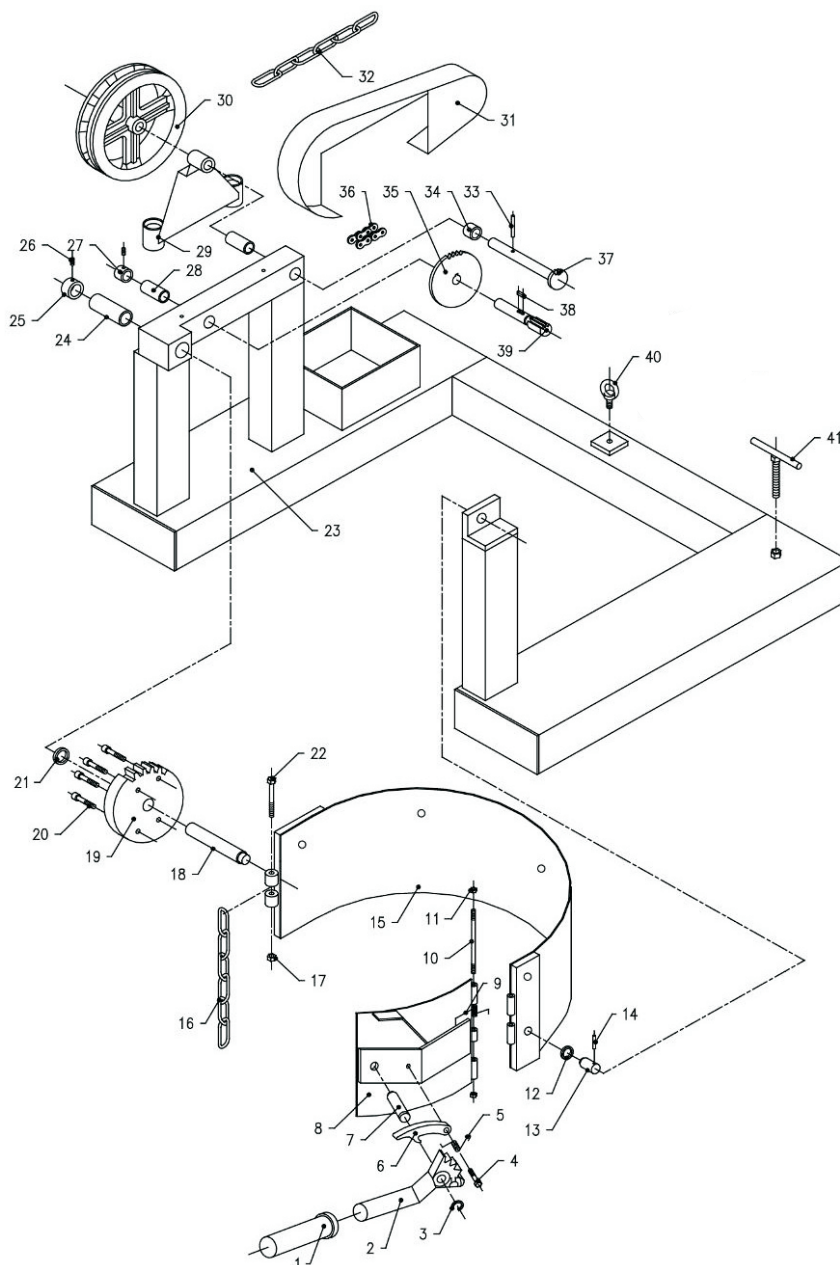

**Pour les pièces de rechange, appelez 1-800-Grainger
24 heures par jour -365 jour par an**

Veuillez fournir les informations ci-dessous :

- --Numéro de modèle
- --Numéro de série (le cas échéant)
- --Description de la pièce et son numéro indiqué dans la liste des pièces

Pièces de réparation du 21VG49

FRANÇAIS