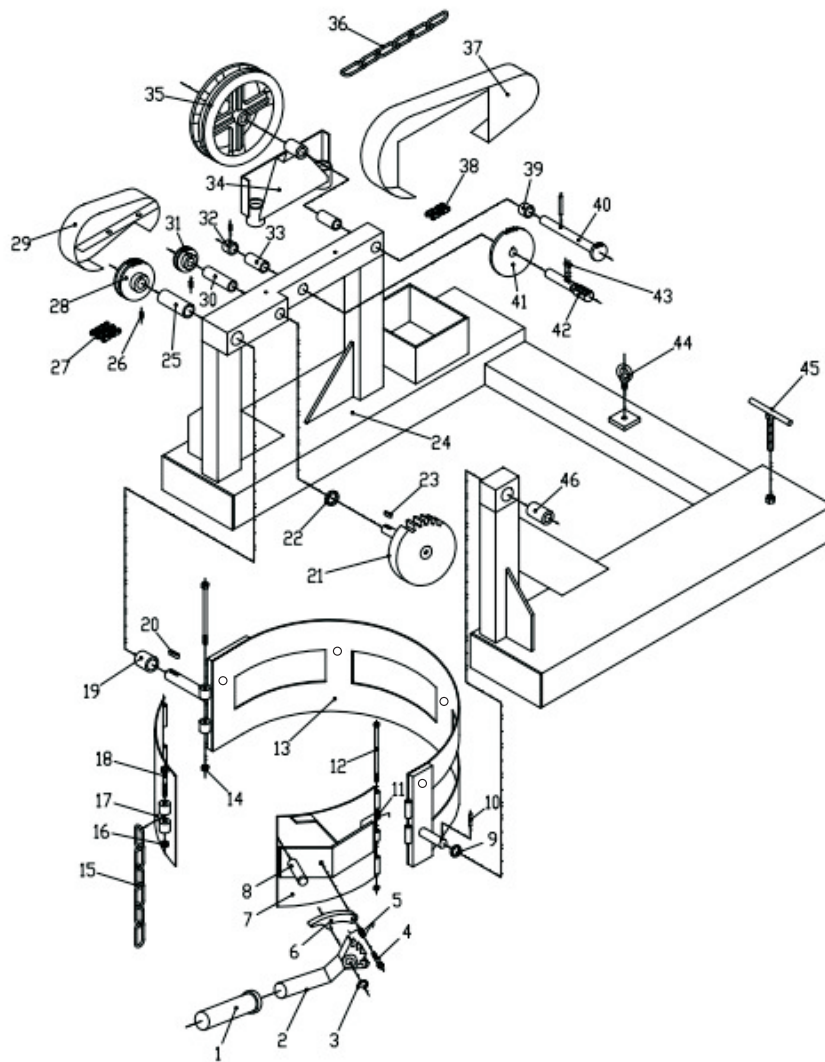

Para las Piezas de Repuesto, Llame a 1-800-Grainger 24 horas por día-365 días por año

Por favor proporcione la siguiente información:

- -Número de modelo
- -Número de serie (si hay alguno)
- -Descripción y número de piezas como se muestra en la lista de piezas

Lista de Piezas de Repuesto para 21VG50

Para las Piezas de Repuesto, Llame a 1-800-Grainger 24 horas por día-365 días por año

Por favor proporcione la siguiente información:

-Número de modelo

-Número de serie (si hay alguno)

-Descripción y número de piezas como se muestra en la lista de piezas

Lista de Piezas de Repuesto para 21VG50

No. Ref	Descripción	Cant.	No. Ref	Descripción	Cant.
1	Buje de caucho *	1	24	Marco de base *	1
2	Mango *	1	25	Buje *	1
3	Anillo de retención *	1	26	Pasador *	3
4	Perno hexagonal *	1	27	Cadena de doble rodillo *	1
5	Resorte *	1	28	Rueda de doble cadena grande *	1
6	Trinquete *	1	29	Cubierta de cadena *	1
7	Pasador *	1	30	Buje *	1
8	Anillo de sujeción izquierdo *	1	31	Rueda de doble cadena pequeña *	1
9	Anillo *	1	32	Anillo de alineación *	1
10	Pasador de resorte *	1	33	Buje *	2
11	Resorte *	2	34	Estante de cadena *	1
12	Perno de doble extremo *	1	35	Rueda de cadena MH21VG4902G	1
13	Abrazadera *	1	36	Cadena manual MH21VG4903G	1
14	Tuerca *	1	37	Cubierta de cadena *	1
15	Cadena atada con correa MH21VG4901G	1	38	Cadena de rodillo *	1
16	Tuerca *	1	39	Buje *	1
17	Anillo de sujeción derecho *	1	40	Pasador *	1
18	Perno hexagonal *	1	41	Rueda de cadena grande *	1
19	Anillo *	1	42	Ejes de engranajes *	1
20	Clave *	1	43	Clave *	1
21	Engranaje grande y eje *	1	44	Tornillo *	1
22	Anillo *	1	45	Pernos en forma de T MH21VG4904G	2
23	Clave *	1	46	Buje *	1

(* No disponible como una pieza de repuesto.