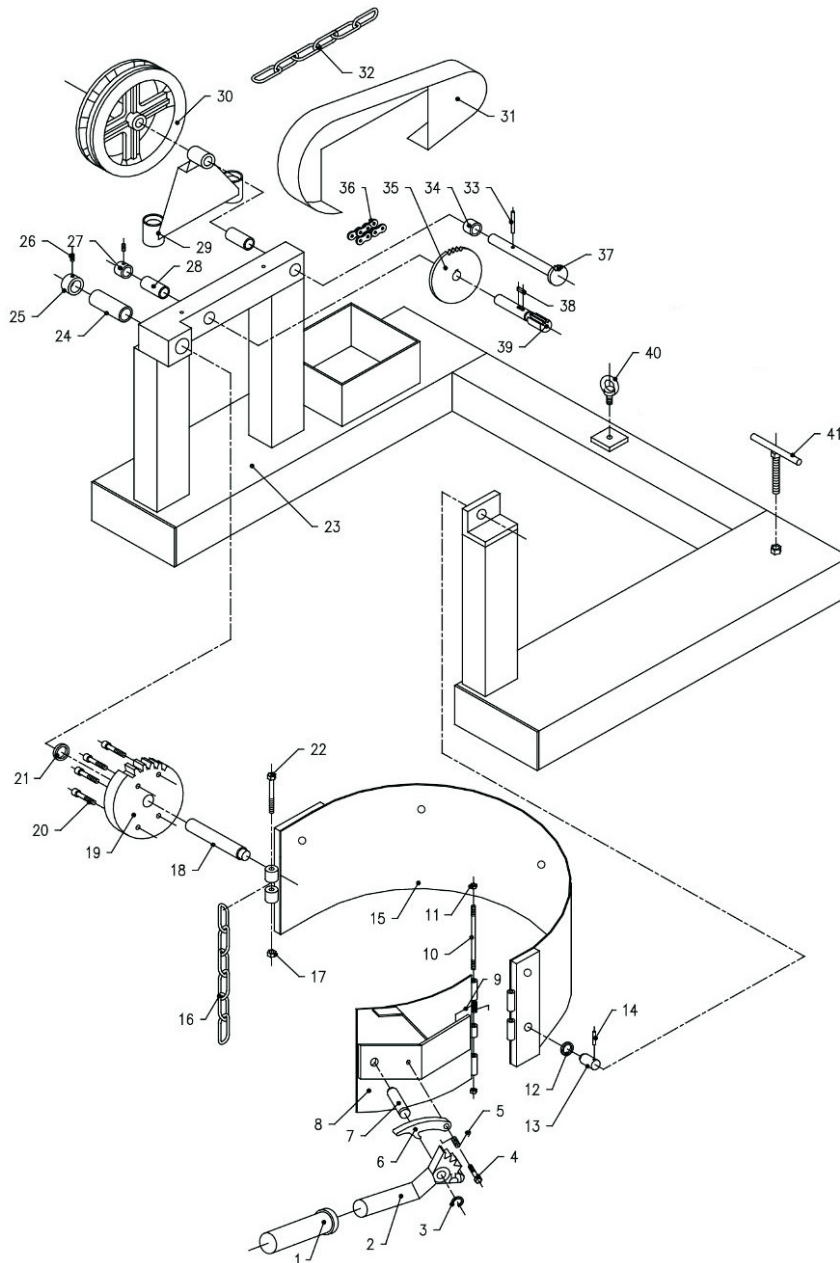

Para las Piezas de Repuesto, Llame a 1-800-Grainger 24 horas por día-365 días por año

Por favor proporcione la siguiente información:

- -Número de modelo
- -Número de serie (si hay alguno)
- -Descripción y número de piezas como se muestra en la lista de piezas

Lista de Piezas de Repuesto para 21VG49

Para las Piezas de Repuesto, Llame a 1-800-Grainger 24 horas por día-365 días por año

Por favor proporcione la siguiente información:

-Número de modelo

-Número de serie (si hay alguno)

-Descripción y número de piezas como se muestra en la lista de piezas

Lista de Piezas de Repuesto para 21VG49

No. Ref	Descripción		Cant.	No. Ref	Descripción		Cant.
1	Buje de caucho	*	1	22	Perno hexagonal	*	1
2	Mango	*	1	23	Marco de base	*	1
3	Anillo de retención	*	1	24	Buje	*	1
4	Perno hexagonal	*	1	25	Anillo de alineación	*	1
5	Resorte	*	1	26	Tornillo	*	2
6	Trinquete	*	1	27	Anillo de alineación	*	1
7	Pasador	*	1	28	Buje	*	2
8	Anillo de sujección	*	1	29	Estante de cadena	*	1
9	Resorte	*	1	30	Rueda de cadena	MH21VG4902G	1
10	Perno de doble extremo	*	1	31	Cubierta de cadena	*	1
11	Tuerca	*	2	32	Cadena manual	MH21VG4903G	1
12	Anillo	*	1	33	Pasador de resorte	*	1
13	Pasador	*	1	34	Anillo	*	1
14	Pasador de resorte	*	1	35	Rueda de cadena grande	*	1
15	Abrazadera	*	1	36	Cadena de rodillo	*	1
16	Cadena atada con correa	MH21VG4901G	1	37	Barra de cadena	*	1
17	Tuerca	*	1	38	Clave	*	1
18	Pasador	*	1	39	Ejes de engranajes	*	1
19	Engranaje grande	*	1	40	Tornillo	*	1
20	Tornillo hexagonal	*	4	41	Pernos en forma de T	MH21VG4904G	2
21	Anillo	*	1				

(*) No disponible como una pieza de repuesto.