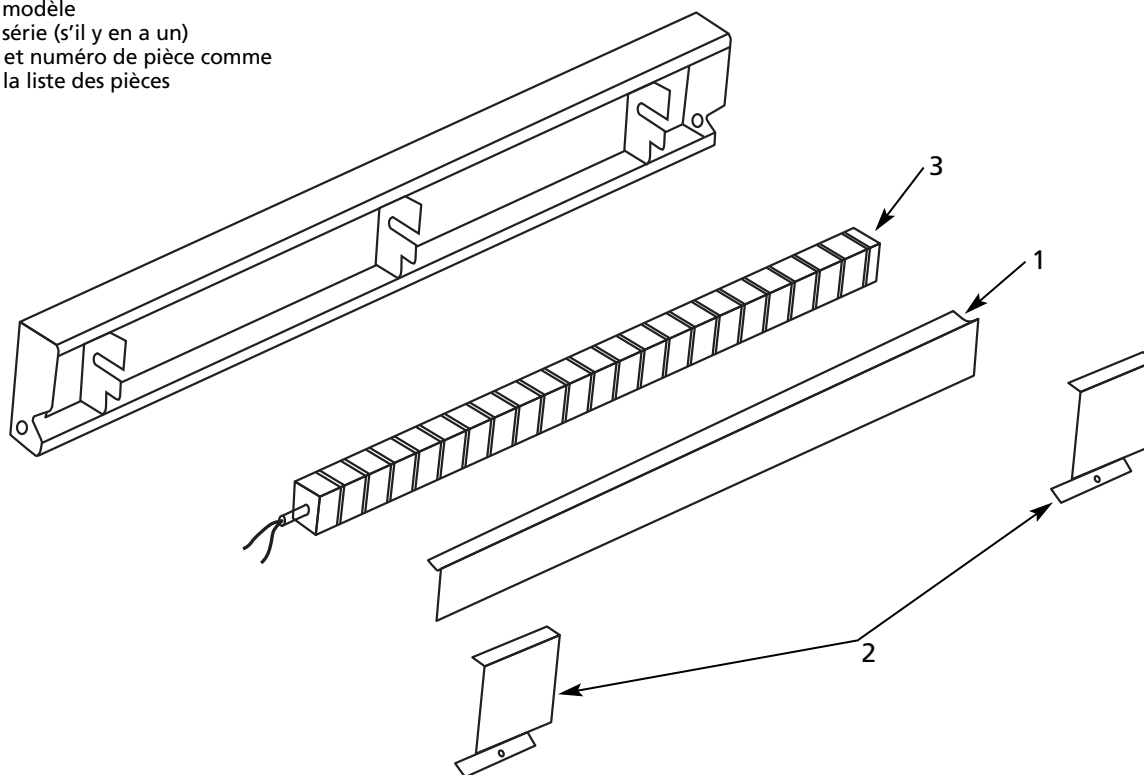

**Pour commander des pièces détachées, composer sans frais le
1-800-323-0620**

24 heures par jour – 365 jours par an

Fournir les informations suivantes :

- -Numéro de modèle
- -Numéro de série (s'il y en a un)
- -Description et numéro de pièce comme indiqué sur la liste des pièces

Figure 9 – Illustration des pièces détachées pour plinthes chauffantes électriques

Liste des pièces détachées pour plinthes chauffantes électriques

N° de réf.	Description	3ENA5/ 3ENC1/ 3ENC4	3ENA6/ 3ENC2/ 3ENC5	3ENA7/ 3KB39D/ 3KB35D	3ENA8/ 3KB40D/ 3KB36D	Qté
	Longueur	0,76 m	0,9 m	1,2 m	1,5 m	
1	Couvercle avant	14022122040	14022122041	14022122042	14022122043	1
2	Couvercle du boîtier de raccordement	14022261003	14022261003	14022261003	14022261003	2
3	Élément chauffant	120 V 18022056007	18022056011	18022044017	18022044023	1
		208 V 18022056006	18022056010	18022044016	18022044022	1
		277 V 18022056004	18022056008	18022044014	18022044020	1

N° de réf.	Description	3ENA9/ 3KB41D/ 3KB37D	3KB42D/ 3KB38D	3ENC3/ 3ENC6	Qté
	Longueur	1,8 m	2,4 m	2,4 m	1
1	Couvercle avant	14022122044	14022122045	14022122045	1
2	Couvercle du boîtier de raccordement	14022261003	14022261003	14022261003	2
3	Élément chauffant	120 V 18022094015	–	–	1
		208 V 18022044028	18022044034	18022044044	1
		277 V 18022044026	18022044032	18022044046	1

FRANÇAIS