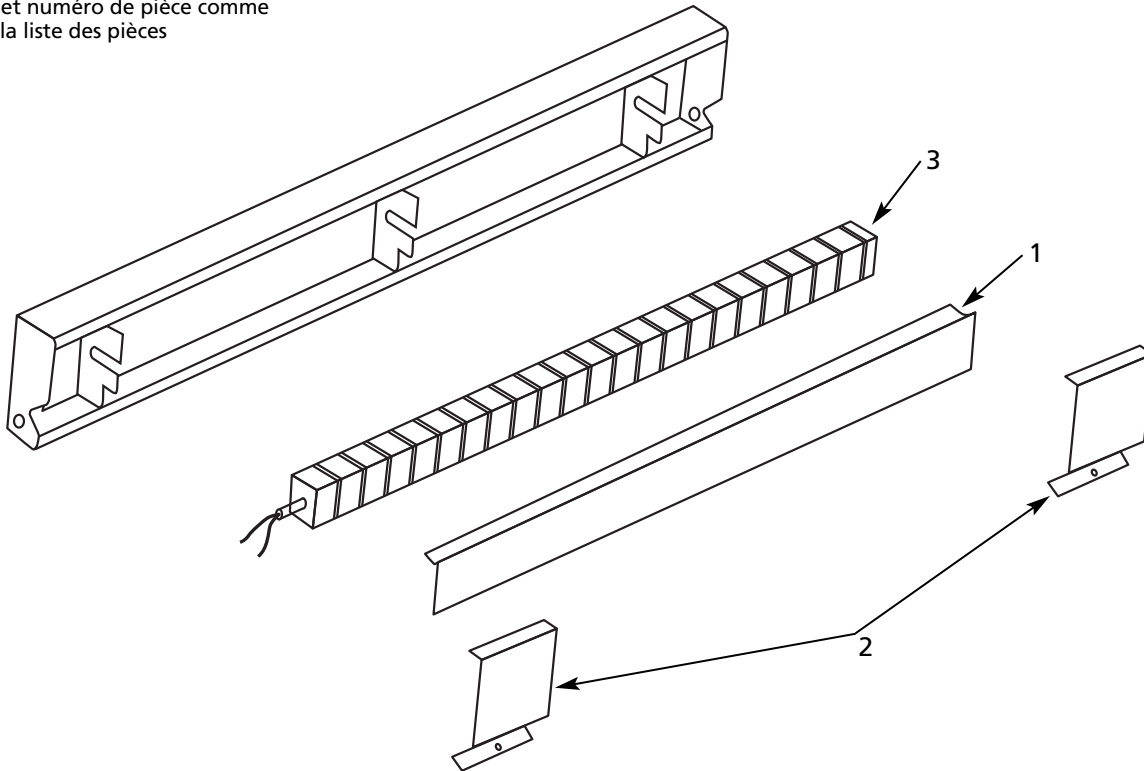

**Pour commander des pièces détachées, composer sans frais le
1-800-323-0620**

24 heures par jour – 365 jours par an

Fournir les informations suivantes :

- -Numéro de modèle
- -Numéro de série (s'il y en a un)
- -Description et numéro de pièce comme indiqué sur la liste des pièces

Figure 8 – Illustration des pièces détachées pour plinthes chauffantes électriques

Liste des pièces détachées pour plinthes chauffantes électriques

N° de réf.	Description	3UG76D/ 3UG82D	3UG77D/ 3UG83D	3UG78D/ 3UG84D	3UG79D/ 3UG85D	Qté
	Longueur	0,76 m	0,9 m	1,2 m	1,5 m	
1	Couvercle avant	14022122116	14022122117	14022122118	14022122119	1
2	Couvercle du boîtier de raccordement	14022261000	14022261000	14022261000	14022261000	2
3	Élément chauffant	120 V 18022056007	18022056011	18022044017	18022044023	1
		240 V 18022056005	18022056009	18022044015	18022044021	1

N° de réf.	Description	3UG80D/ 3UG86D	3UG87D	4TM76D	Qté
	Longueur	1,8 m	2,4 m	2,4 m	
1	Couvercle avant	14022122120	14022122121	14022122121	1
2	Couvercle du boîtier de raccordement	14022261000	14022261000	14022261000	2
3	Élément chauffant	120 V 18022094015	–	–	1
		240 V 18022044027	18022044033	18022044045	1

FRANÇAIS