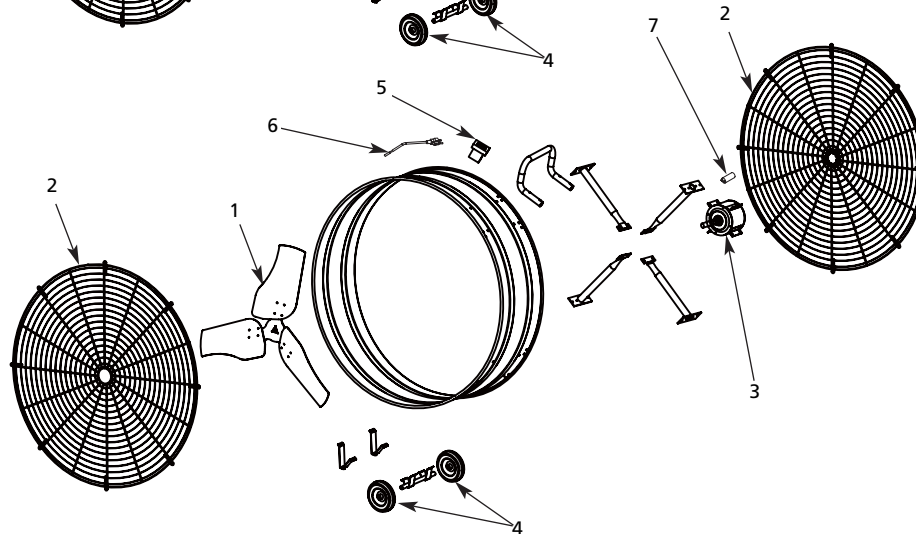

6ALE5A

Figure 4 – Repair Parts Illustration for Mobile Air Circulator

Repair Parts List for Mobile Air Circulator

Reference Number	Description	Part Number for Models:		Quantity
		6ALE4A	6ALE5A	
1	Propeller	VE6ALE4PG	VE6ALE5PG	1
2	Guard	VE6ALE4GG	VE6ALE5GG	2
3	Motor	VE6ALE4MG	VE6ALE5MG	1
4	Wheel(Pair)	VE6ALE4WG	VE6ALE5WG	1
5	Switch	VE6ALE4SG	VE6ALE5SG	1
6	Power Cord	VE6ALE4PCG	VE6ALE5PCG	1
7	Capacitor	VE6ALE4CG	VE6ALE5CG	1

- Número de modelo
- Número de serie (si lo tiene)
- Descripción de la parte y número que le corresponde en la lista de partes

6ALE4A

6ALE5A

E
S
P
A
Ñ
O
L

Figura 4 – Ilustración de las Partes de Reparación para el Circulador de Aire Móvil de Impulsión Directa

Lista de Partes de Reparación para el Circulador de Aire Móvil de Impulsión Directa

No. de Ref.	Descripción	Número de Parte para Modelos:		Cantidad
		6ALE4A	6ALE5A	
1	HéVice	VE6ALE4PG	VE6ALE5PG	1
2	Prtoección	VE6ALE4GG	VE6ALE5GG	2
3	Motor	VE6ALE4MG	VE6ALE5MG	1
4	Rueda (pair)	VE6ALE4WG	VE6ALE5WG	1
5	Interruptor	VE6ALE4SG	VE6ALE5SG	1
6	Poder Cable	VE6ALE4PCG	VE6ALE5PCG	1
7	Condesador	VE6ALE4CG	VE6ALE5CG	1