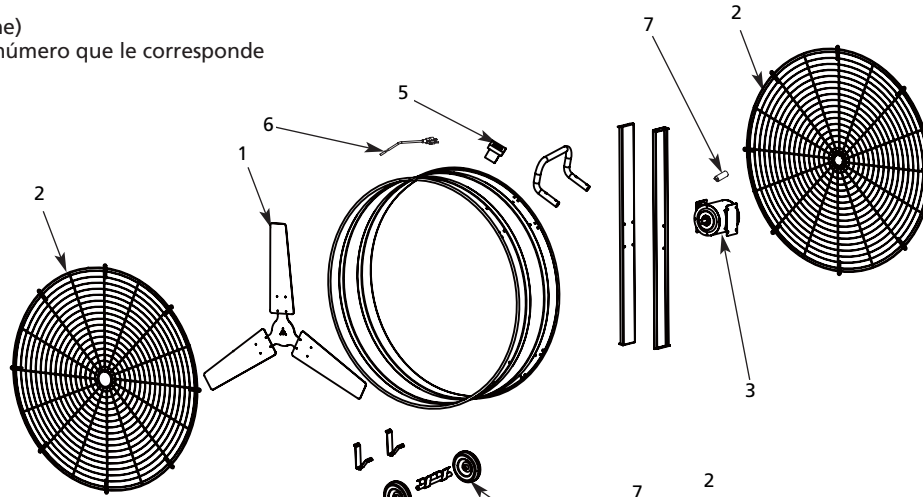

6ALE5A

Figure 4 – Repair Parts Illustration for Mobile Air Circulator

Repair Parts List for Mobile Air Circulator

Reference Number	Description	Part Number for Models:		Quantity
		6ALE4A	6ALE5A	
1	Propeller	VE6ALE4PG	VE6ALE5PG	1
2	Guard	VE6ALE4GG	VE6ALE5GG	2
3	Motor	VE6ALE4MG	VE6ALE5MG	1
4	Wheel(Pair)	VE6ALE4WG	VE6ALE5WG	1
5	Switch	VE6ALE4SG	VE6ALE5SG	1
6	Power Cord	VE6ALE4PCG	VE6ALE5PCG	1
7	Capacitor	VE6ALE4CG	VE6ALE5CG	1

- Número de modelo
- Número de serie (si lo tiene)
- Descripción de la parte y número que le corresponde en la lista de partes

6ALE4A

6ALE5A

E
S
P
A
Ñ
O
L

Figura 4 – Ilustración de las Partes de Reparación para el Circulador de Aire Móvil de Impulsión Directa

Lista de Partes de Reparación para el Circulador de Aire Móvil de Impulsión Directa

No. de Ref.	Descripción	Número de Parte para Modelos:		Cantidad
		6ALE4A	6ALE5A	
1	HéVice	VE6ALE4PG	VE6ALE5PG	1
2	Prtoección	VE6ALE4GG	VE6ALE5GG	2
3	Motor	VE6ALE4MG	VE6ALE5MG	1
4	Rueda (pair)	VE6ALE4WG	VE6ALE5WG	1
5	Interruptor	VE6ALE4SG	VE6ALE5SG	1
6	Poder Cable	VE6ALE4PCG	VE6ALE5PCG	1
7	Condesador	VE6ALE4CG	VE6ALE5CG	1