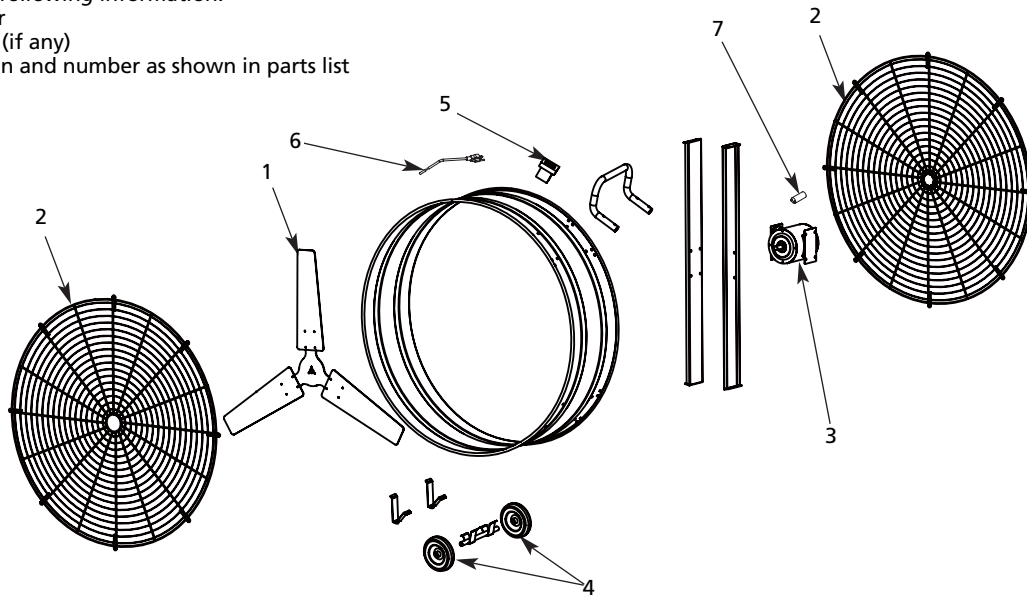

6ALE5A

Figure 4 – Repair Parts Illustration for Mobile Air Circulator

Repair Parts List for Mobile Air Circulator

Reference Number	Description	Part Number for Models:		Quantity
		6ALE4A	6ALE5A	
1	Propeller	VE6ALE4PG	VE6ALE5PG	1
2	Guard	VE6ALE4GG	VE6ALE5GG	2
3	Motor	VE6ALE4MG	VE6ALE5MG	1
4	Wheel(Pair)	VE6ALE4WG	VE6ALE5WG	1
5	Switch	VE6ALE4SG	VE6ALE5SG	1
6	Power Cord	VE6ALE4PCG	VE6ALE5PCG	1
7	Capacitor	VE6ALE4CG	VE6ALE5CG	1

- Número de modelo
- Número de serie (si lo tiene)
- Descripción de la parte y número que le corresponde en la lista de partes

6ALE4A

6ALE5A

E
S
P
A
Ñ
O
L

Figura 4 – Ilustración de las Partes de Reparación para el Circulador de Aire Móvil de Impulsión Directa

Lista de Partes de Reparación para el Circulador de Aire Móvil de Impulsión Directa

No. de Ref.	Descripción	Número de Parte para Modelos:		Cantidad
		6ALE4A	6ALE5A	
1	HéVice	VE6ALE4PG	VE6ALE5PG	1
2	Prtoección	VE6ALE4GG	VE6ALE5GG	2
3	Motor	VE6ALE4MG	VE6ALE5MG	1
4	Rueda (pair)	VE6ALE4WG	VE6ALE5WG	1
5	Interruptor	VE6ALE4SG	VE6ALE5SG	1
6	Poder Cable	VE6ALE4PCG	VE6ALE5PCG	1
7	Condesador	VE6ALE4CG	VE6ALE5CG	1

6ALE4A

6ALE5A

Figure 4 – Illustration des pièces détachées pour ventilateur mobile à commande directe

Liste des pièces détachées pour ventilateur mobile à commande directe

N° de réf.	Description	Numéro de pièce pour modèles :		Quantité
		6ALE4A	6ALE5A	
1	Hélice	VE6ALE4PG	VE6ALE5PG	1
2	Protection	VE6ALE4GG	VE6ALE5GG	2
3	Moteur	VE6ALE4MG	VE6ALE5MG	1
4	Roues (pair)	VE6ALE4WG	VE6ALE5WG	1
5	Changeentr	VE6ALE4SG	VE6ALE5SG	1
6	Podercuerda	VE6ALE4PCG	VE6ALE5PCG	1
7	Condensateur	VE6ALE4CG	VE6ALE5CG	1