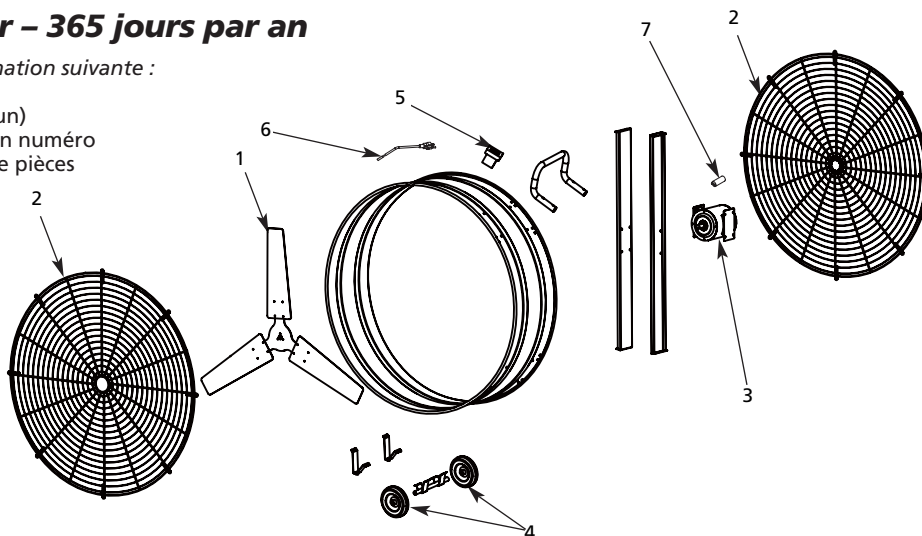

**Commandez les pièces détachées en appelant gratuitement
1 800 323-0620**

24 heures par jour – 365 jours par an

S'il vous plaît fournir l'information suivante :

- -Numéro de modèle
- -Numéro de série (s'il y en a un)
- -Description de la pièce et son numéro comme montré sur la liste de pièces

6ALE4A