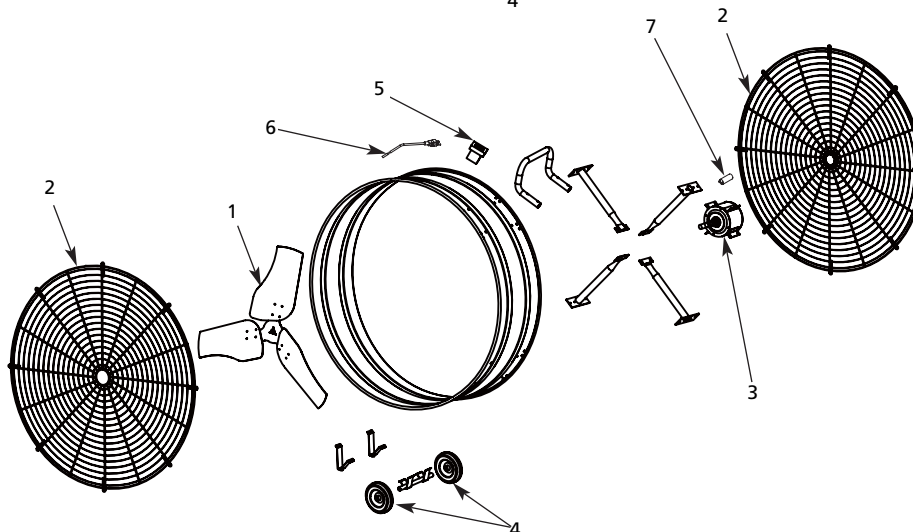

Lista de Partes de Reparación para el Circulador de Aire Móvil de Impulsión Directa

No. de Ref.	Descripción	Número de Parte para Modelos:		Cantidad
		6ALE4A	6ALE5A	
1	HéVice	VE6ALE4PG	VE6ALE5PG	1
2	Prtoección	VE6ALE4GG	VE6ALE5GG	2
3	Motor	VE6ALE4MG	VE6ALE5MG	1
4	Rueda (pair)	VE6ALE4WG	VE6ALE5WG	1
5	Interruptor	VE6ALE4SG	VE6ALE5SG	1
6	Poder Cable	VE6ALE4PCG	VE6ALE5PCG	1
7	Condesador	VE6ALE4CG	VE6ALE5CG	1

6ALE4A

6ALE5A

Figure 4 – Illustration des pièces détachées pour ventilateur mobile à commande directe

Liste des pièces détachées pour ventilateur mobile à commande directe

N° de réf.	Description	Numéro de pièce pour modèles :		Quantité
		6ALE4A	6ALE5A	
1	Hélice	VE6ALE4PG	VE6ALE5PG	1
2	Protection	VE6ALE4GG	VE6ALE5GG	2
3	Moteur	VE6ALE4MG	VE6ALE5MG	1
4	Roues (pair)	VE6ALE4WG	VE6ALE5WG	1
5	Changeentr	VE6ALE4SG	VE6ALE5SG	1
6	Podercuerda	VE6ALE4PCG	VE6ALE5PCG	1
7	Condensateur	VE6ALE4CG	VE6ALE5CG	1