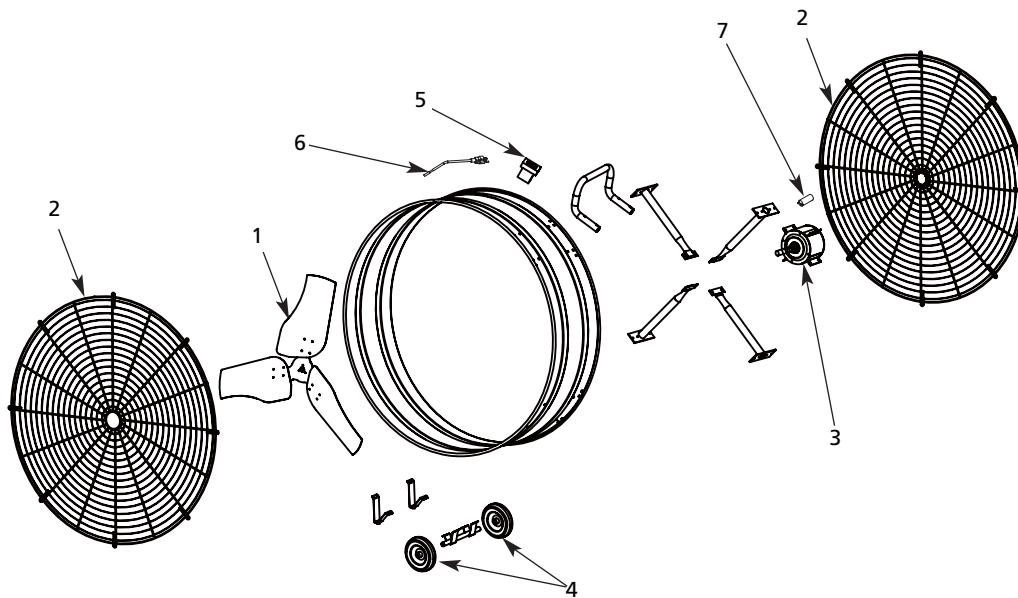

6ALE5A

Figure 4 – Repair Parts Illustration for Mobile Air Circulator

Repair Parts List for Mobile Air Circulator

Reference Number	Description	Part Number for Models:		Quantity
		6ALE4A	6ALE5A	
1	Propeller	VE6ALE4PG	VE6ALE5PG	1
2	Guard	VE6ALE4GG	VE6ALE5GG	2
3	Motor	VE6ALE4MG	VE6ALE5MG	1
4	Wheel(Pair)	VE6ALE4WG	VE6ALE5WG	1
5	Switch	VE6ALE4SG	VE6ALE5SG	1
6	Power Cord	VE6ALE4PCG	VE6ALE5PCG	1
7	Capacitor	VE6ALE4CG	VE6ALE5CG	1

- Número de modelo
- Número de serie (si lo tiene)
- Descripción de la parte y número que le corresponde en la lista de partes

6ALE4A

6ALE5A

E
S
P
A
Ñ
O
L

Figura 4 – Ilustración de las Partes de Reparación para el Circulador de Aire Móvil de Impulsión Directa

Lista de Partes de Reparación para el Circulador de Aire Móvil de Impulsión Directa

No. de Ref.	Descripción	Número de Parte para Modelos:		Cantidad
		6ALE4A	6ALE5A	
1	HéVice	VE6ALE4PG	VE6ALE5PG	1
2	Prtoección	VE6ALE4GG	VE6ALE5GG	2
3	Motor	VE6ALE4MG	VE6ALE5MG	1
4	Rueda (pair)	VE6ALE4WG	VE6ALE5WG	1
5	Interruptor	VE6ALE4SG	VE6ALE5SG	1
6	Poder Cable	VE6ALE4PCG	VE6ALE5PCG	1
7	Condesador	VE6ALE4CG	VE6ALE5CG	1