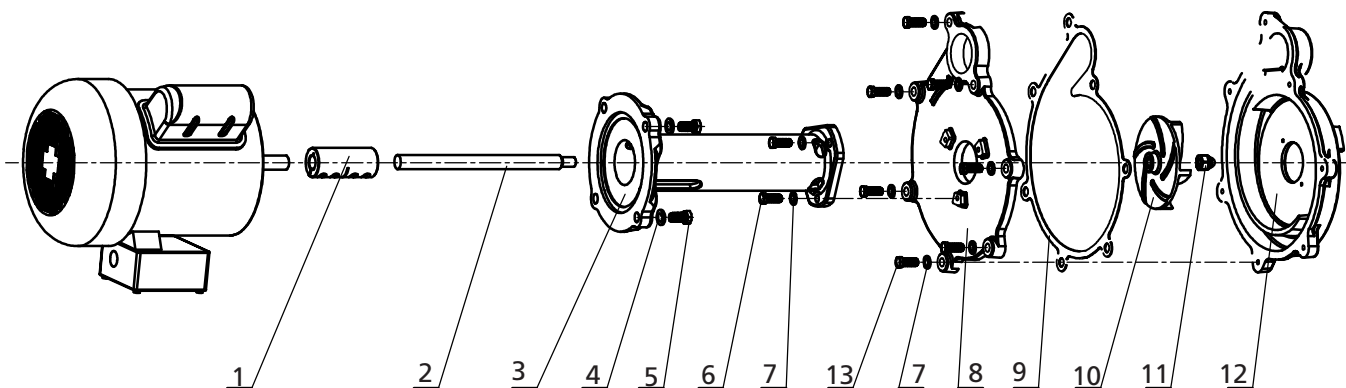

Figure 7a – Illustration des pièces détachées pour Pompes de recirculation / de refroidissement

Liste des pièces détachées pour Pompes de recirculation / de refroidissement

N° de réf.	Description	Numéro de pièce pour modèles :				Qté
		4JPH5A	4JPH6	4JPH7	4JPH8	
1	Coupleur avec vis de calage	PP24093BQ0902G	PP24093BQ0902G	PP24093BQ0902G	PP24093BQ0902G	1
2	Arbre	PP24053BS0903G	PP24053BS0903G	PP24053BS0903G	PP24053BS0903G	1
3	Colonne	PP23023BS0904G	PP23023BS0904G	PP23023BS0904G	PP23023BS0904G	1
4	Rondelle de blocage fendue	PP210410006G	PP210410006G	PP210410006G	PP210410006G	4
5	Vis d'assemblage	PP2102U2806G	PP2102U2806G	PP2102U2806G	PP2102U2806G	4
6	Vis d'assemblage	PP2102U2506GG	PP2102U2506GG	PP2102U2506GG	PP2102U2506GG	3
7	Rondelle de blocage fendue	PP21046006GG	PP21046006GG	PP21046006GG	PP21046006GG	10
8	Capot de la volute	PP23023BS0102G	PP23023BS0102G	PP23023BS0102G	PP23023BS0102G	1
9	Joint d'étanchéité	PP26183BS0103G	PP26183BS0103G	PP26183BS0103G	PP26183BS0103G	1
10	Roue	PP24053BS0201G	PP24053BS0201G	PP24053BY0201G	PP24053BY0201G	1
11	Écrou borgne	PP2101U2002G	PP2101U2002G	PP2101U2002G	PP2101U2002G	1
12	Volute	PP23023BS0101G	PP23023BS0101G	PP23023BY0101G	PP23023BY0101G	1
13	Boulon de sortilège	PP2102U2503G	PP2102U2503G	PP2102U2503G	PP2102U2503G	7