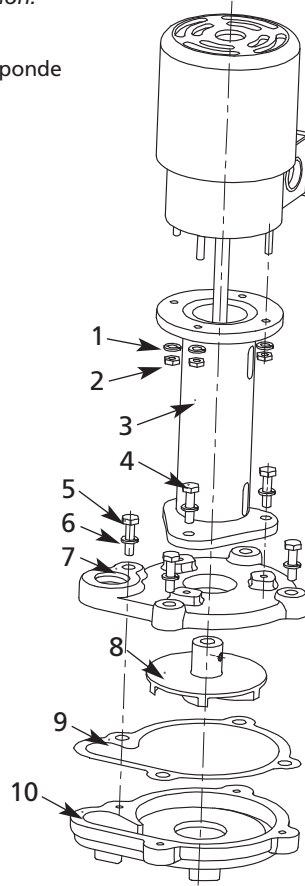

Repair Parts List for Coolant/Recirculating Pump (Continued)

Ref. No.	Description	Part Number for Models:				Qty.
		4JPG6A	4JPG7	4JPG8A	4JPG9	
1	Coupling with Set Screws	PP24093BQ0902G	PP24093BQ0902G	PP24093BQ0902G	PP24093BQ0902G	1
2	Shaft	PP24053BN0903G	PP24053BN0903G	PP24053BQ0903G	PP24053BQ0903G	1
3	Column	PP23023BN0904G	PP23023BN0904G	PP23023BQ0904G	PP23023BQ0904G	1
4	Split Lock Washer	PP210410006G	PP210410006G	PP210410006G	PP210410006G	4
5	Cap Screws	PP2102U2806G	PP2102U2806G	PP2102U2806G	PP2102U2806G	4
6	Cap Screws	PP2102U2506G	PP2102U2506G	PP2102U2506G	PP2102U2506G	3
7	Split Lock Washer	PP21046006G	PP21046006G	PP21046006G	PP21046006G	8
8	Volute Cover	PP23023BQ0102G	PP23023BQ0102G	PP23023BQ0102G	PP23023BQ0102G	1
9	Gasket	PP26183BQ0103G	PP26183BQ0103G	PP26183BQ0103G	PP26183BQ0103G	1
10	Impeller	PP24053BN0201G	PP24053BN0201G	PP24053BQ0201G	PP24053BQ0201G	1
11	Acorn Nut	PP2101U2002G	PP2101U2002G	PP2101U2002G	PP2101U2002G	1
12	Volute	PP23023BQ0101G	PP23023BQ0101G	PP23023BQ0101G	PP23023BQ0101G	1
13	Hex Bolt	PP2102U2503G	PP2102U2503G	PP2102U2503G	PP2102U2503G	5

- Número de modelo
- Número de serie (si lo tiene)
- Descripción de la parte y número que le corresponde en la lista de partes

Figura 6 – Ilustración de las Partes de Reparación para la Bomba Recirculadora/de Refrigeración

Lista de Partes de Reparación para la Bomba Recirculadora/de Refrigeración

No. de Ref.	Descripción	Número de Parte para Modelos:		Cant.
		4JPH3A	4JPH4A	
1	Arandela	PP210450Z02G	PP210450Z02G	4
2	Tuerca hexagonal	PP2101U19Z02G	PP2101U19Z02G	4
3	Columna	PP23023BU09G	PP23023BU09G	1
4	Perno hexagonal	PP2102U2504G	PP2102U2504G	3
5	Perno hexagonal	PP2102U2503G	PP2102U2503G	4
6	Arandela de presión	PP21046501G	PP21046501G	7
7	Tapa de la voluta	PP23023BU0102G	PP23023BU0102G	1
8	Impulsor con tornillo de fijación	PP20003BU02G	PP20003BU02G	1
9	Empaquetadura	PP26123BU05G	PP26123BU05G	1
10	Voluta	PP23023BU0101G	PP23023BU0101G	1