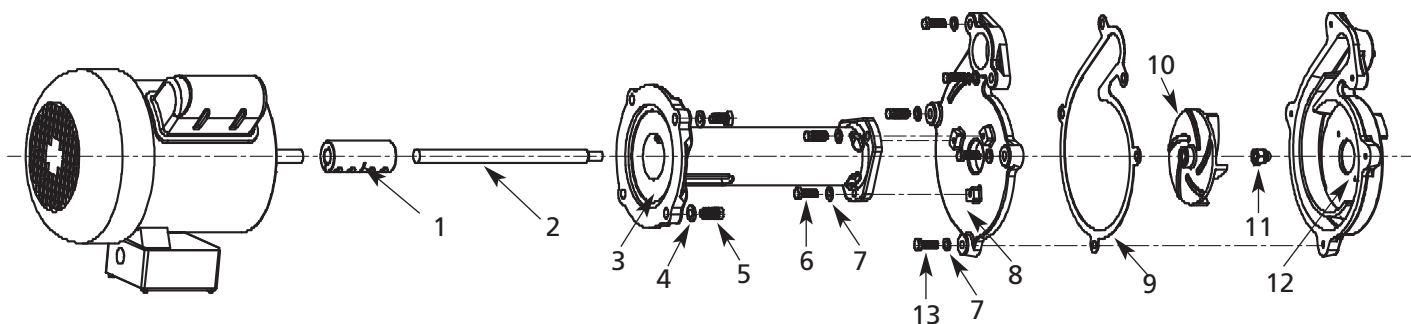

Pour commander des pièces détachées, composer sans frais le 1-800-Grainger

24 heures par jour – 365 jours par an

Fournir les informations suivantes :

- -Numéro de modèle
- -Numéro de série (s'il y en a un)
- -Description et numéro de pièce comme indiqué sur la liste des pièces

Figure 7b – Illustration des pièces détachées pour Pompes de recirculation / de refroidissement (suite)

Liste des pièces détachées pour Pompes de recirculation / de refroidissement (suite)

N° de réf.	Description	Numéro de pièce pour modèles :				Qté
		4JPG6A	4JPG7	4JPG8A	4JPG9	
1	Coupleur avec vis de calage	PP24093BQ0902G	PP24093BQ0902G	PP24093BQ0902G	PP24093BQ0902G	1
2	Arbre	PP24053BN0903G	PP24053BN0903G	PP24053BQ0903G	PP24053BQ0903G	1
3	Colonne	PP23023BN0904G	PP23023BN0904G	PP23023BQ0904G	PP23023BQ0904G	1
4	Rondelle de blocage fendue	PP210410006G	PP210410006G	PP210410006G	PP210410006G	4
5	Vis d'assemblage	PP2102U2806G	PP2102U2806G	PP2102U2806G	PP2102U2806G	4
6	Vis d'assemblage	PP2102U2506G	PP2102U2506G	PP2102U2506G	PP2102U2506G	3
7	Rondelle de blocage fendue	PP21046006G	PP21046006G	PP21046006G	PP21046006G	8
8	Capot de la volute	PP23023BQ0102G	PP23023BQ0102G	PP23023BQ0102G	PP23023BQ0102G	1
9	Joint d'étanchéité	PP26183BQ0103G	PP26183BQ0103G	PP26183BQ0103G	PP26183BQ0103G	1
10	Roue	PP24053BN0201G	PP24053BN0201G	PP24053BQ0201G	PP24053BQ0201G	1
11	Écrou borgne	PP2101U2002G	PP2101U2002G	PP2101U2002G	PP2101U2002G	1
12	Volute	PP23023BQ0101G	PP23023BQ0101G	PP23023BQ0101G	PP23023BQ0101G	1
13	Boulon de sortilège	PP2102U2503G	PP2102U2503G	PP2102U2503G	PP2102U2503G	5

FRANÇAIS