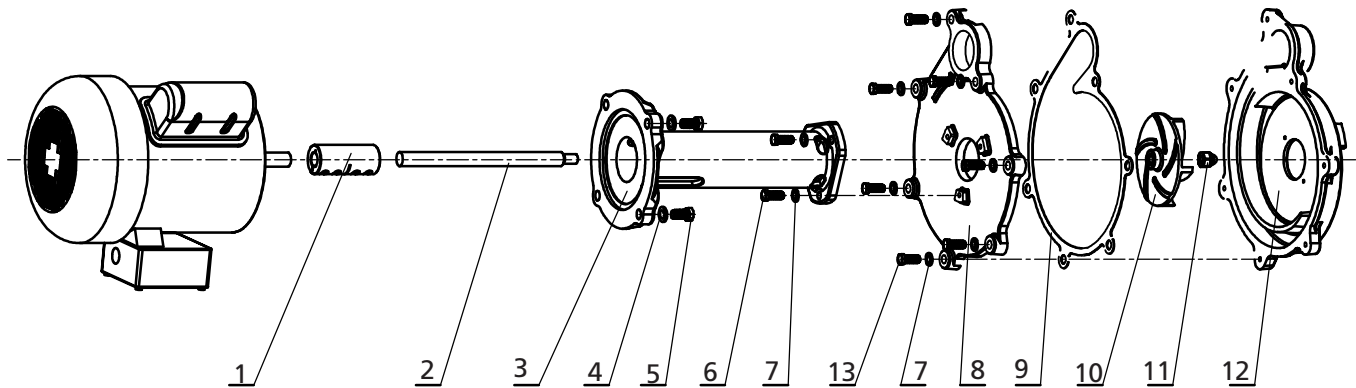

**Para Obtener Partes de Reparación en México Llame al 001-800-527-2331
en EE.UU. Llame al 1-800-Grainger**

Servicio permanente – 24 horas al día al año

Por favor proporciónenos la siguiente información:

- -Número de modelo
- -Número de serie (si lo tiene)
- -Descripción de la parte y número que le corresponde en la lista de partes

Figura 7a – Ilustración de las Partes de Reparación para la Bomba Recirculadora/de Refrigeración

Lista de Partes de Reparación para la Bomba Recirculadora/de Refrigeración

No. de Ref.	Descripción	Número de Parte para Modelos:				Cant.
		4JPH5A	4JPH6	4JPH7	4JPH8	
1	Acoplamiento con tornillos de fijación	PP24093BQ0902G	PP24093BQ0902G	PP24093BQ0902G	PP24093BQ0902G	1
2	Eje	PP24053BS0903G	PP24053BS0903G	PP24053BS0903G	PP24053BS0903G	1
3	Columna	PP23023BS0904G	PP23023BS0904G	PP23023BS0904G	PP23023BS0904G	1
4	Arandela partida de seguridad	PP210410006G	PP210410006G	PP210410006G	PP210410006G	4
5	Tornillos de cabeza hueca	PP2102U2806G	PP2102U2806G	PP2102U2806G	PP2102U2806G	4
6	Tornillos de cabeza hueca	PP2102U2506GG	PP2102U2506GG	PP2102U2506GG	PP2102U2506GG	3
7	Arandela partida de seguridad	PP21046006GG	PP21046006GG	PP21046006GG	PP21046006GG	10
8	Tapa de la voluta	PP23023BS0102G	PP23023BS0102G	PP23023BS0102G	PP23023BS0102G	1
9	Empaquetadura	PP26183BS0103G	PP26183BS0103G	PPP26183BS0103G	PP26183BS0103G	1
10	Impulsor	PP24053BS0201G	PP24053BS0201G	PP24053BY0201G	PP24053BY0201G	1
11	Tuerca ciega	PP2101U2002G	PP2101U2002G	PP2101U2002G	PP2101U2002G	1
12	Voluta	PP23023BS0101G	PP23023BS0101B	PP23023BY0101G	PP23023BY0101G	1
13	Perno de la tuerca hexagonal	PP2102U2503G	PP2102U2503G	PP2102U2503G	PP2102U2503G	7