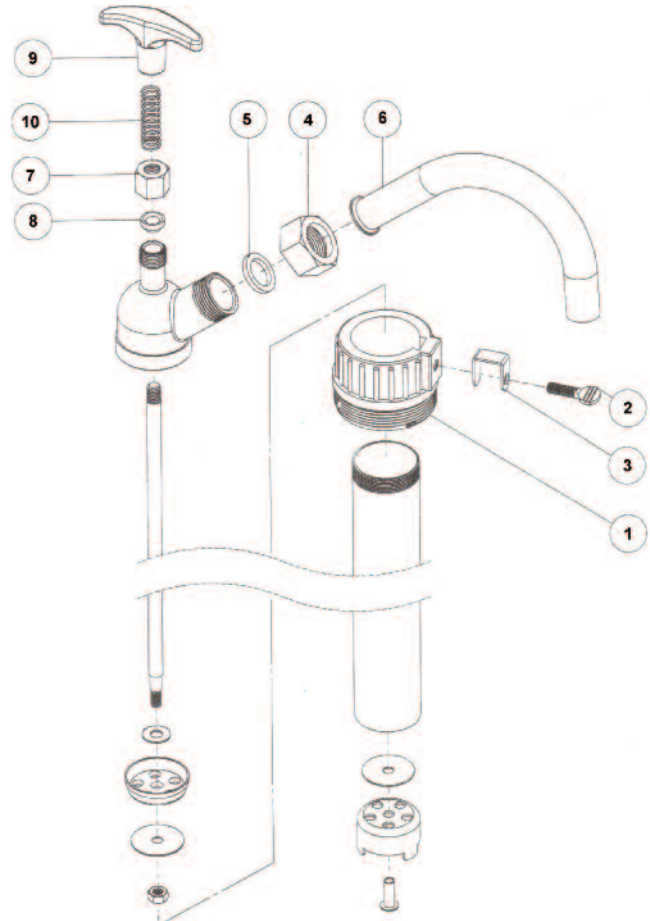

For Repair Parts, call 1-800-Grainger

24 hours a day – 365 days a year

Please provide following information:

- -Model number
- -Serial number (if any)
- -Part description and number as shown in parts list

Figure 3 – Repair Parts Illustration for Barrel Pumps

Repair Parts List for Barrel Pumps

Reference Number	Description	Part Number	Quantity
1	Bung Adapter	▲	1
2	Set Screw	▲	1
3	Set Plate	▲	1
4	Nut	■	1
5	Seal	■	1
6	Spout	■	1
7	Nut	●	1
8	Packing	●	1
9	Handle	◆	1
10	Spring	◆	1
▲	Bung Adapter Kit	3BY4815	1
■	Discharge Spout Kit	3BY4803	1
●	Packing Kit	3BY4806	1
◆	Handle Kit	3BY4809	1

E
N
G
L
I
S
H