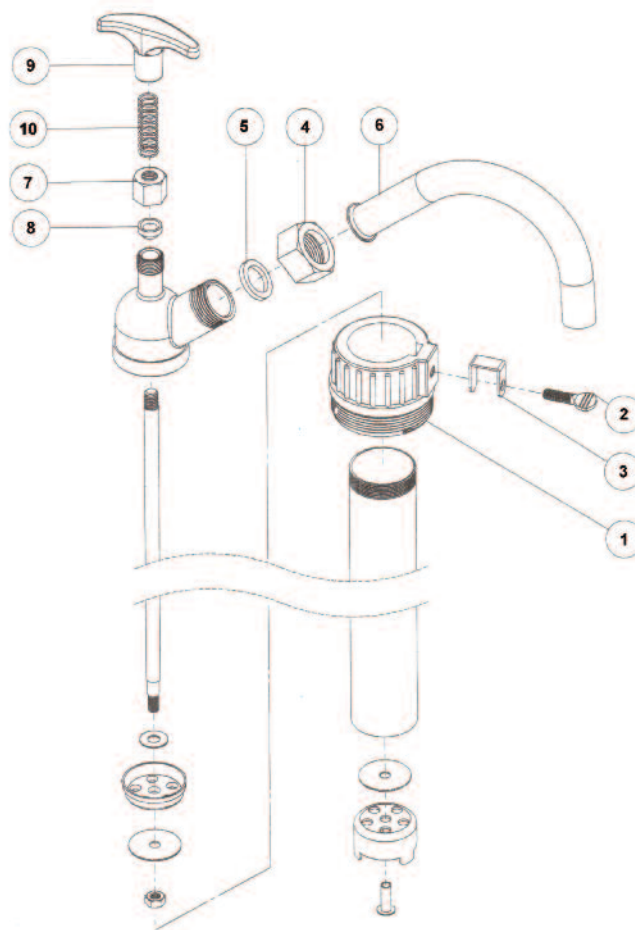

Repair Parts List for Barrel Pumps

Reference Number	Description	Part Number	Quantity
1	Bung Adapter	▲	1
2	Set Screw	▲	1
3	Set Plate	▲	1
4	Nut	■	1
5	Seal	■	1
6	Spout	■	1
7	Nut	●	1
8	Packing	●	1
9	Handle	◆	1
10	Spring	◆	1
▲	Bung Adapter Kit	3BY4815	1
■	Discharge Spout Kit	3BY4803	1
●	Packing Kit	3BY4806	1
◆	Handle Kit	3BY4809	1

- Número de modelo
- Número de serie (si lo tiene)
- Descripción de la parte y número que le corresponde en la lista de partes

DIBUJO 3 – Ilustración de las Partes de Reparación para las Bombas Cilíndricas

Lista de Partes de Reparación para las Bombas Cilíndricas

Referencia	Descripción	Número de Parte	Cantidad
1	Adaptador de tapón	▲	1
2	Tornillo de fijación	▲	1
3	Placa de fijación	▲	1
4	Tuerca	■	1
5	Sello	■	1
6	Boquilla	■	1
7	Tuerca	●	1
8	Empaquetadura	●	1
9	Manivela	◆	1
10	Resorte	◆	1
▲	Juegos de reparación para el Adaptador de tapón	3BY4815	1
■	Juegos de reparación para la Boquilla de descarga	3BY4803	1
●	Juegos de reparación para la Empaquetadura	3BY4806	1
◆	Juegos de reparación para la Manivela	3BY4809	1

Figure 3 – Illustration de pièces détachées pour pompe

Liste des pièces de réparation pour pompe à tambour rotatif

Numéro de Référence	Description	Numéro de Pièce	Quantité
1	Adaptateur de bonde	▲	1
2	Set Screw	▲	1
3	Réglez la plaque	▲	1
4	Noix	■	1
5	Sceller	■	1
6	Bec	■	1
7	Noix	●	1
8	Remplissage	●	1
9	Traiter	◆	1
10	Printemps	◆	1
▲	Kit adaptateur de bonde	3BY4815	1
■	Kit goulotte d'évacuation	3BY4803	1
●	Kit de joints	3BY4806	1
◆	Poignée Kit	3BY4809	1