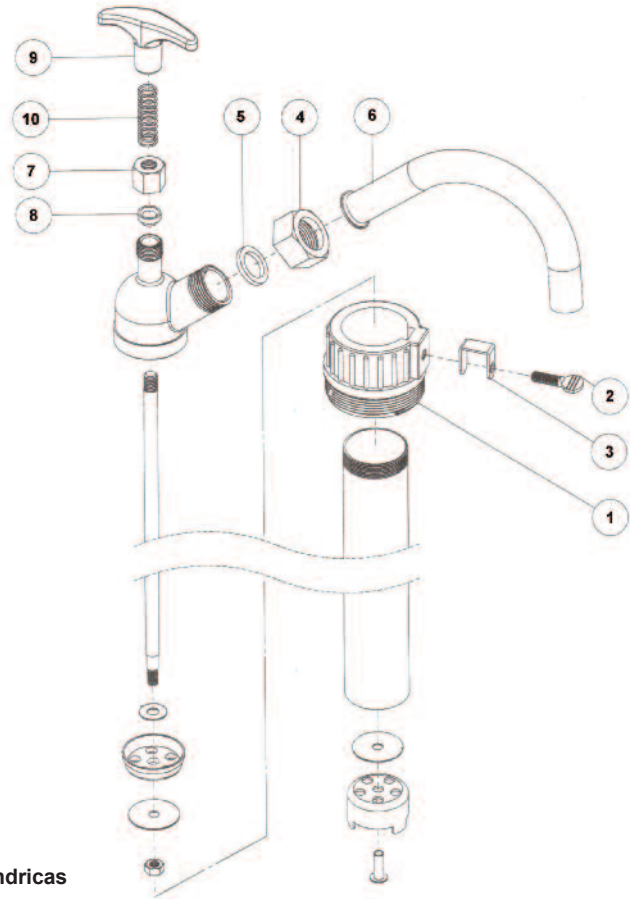

Repair Parts List for Barrel Pumps

Reference Number	Description	Part Number	Quantity
1	Bung Adapter	▲	1
2	Set Screw	▲	1
3	Set Plate	▲	1
4	Nut	■	1
5	Seal	■	1
6	Spout	■	1
7	Nut	●	1
8	Packing	●	1
9	Handle	◆	1
10	Spring	◆	1
▲	Bung Adapter Kit	3BY4815	1
■	Discharge Spout Kit	3BY4803	1
●	Packing Kit	3BY4806	1
◆	Handle Kit	3BY4809	1

- Número de modelo
- Número de serie (si lo tiene)
- Descripción de la parte y número que le corresponde en la lista de partes

DIBUJO 3 – Ilustración de las Partes de Reparación para las Bombas Cilíndricas

Lista de Partes de Reparación para las Bombas Cilíndricas

Referencia	Descripción	Número de Parte	Cantidad
1	Adaptador de tapón	▲	1
2	Tornillo de fijación	▲	1
3	Placa de fijación	▲	1
4	Tuerca	■	1
5	Sello	■	1
6	Boquilla	■	1
7	Tuerca	●	1
8	Empaquetadura	●	1
9	Manivela	◆	1
10	Resorte	◆	1
▲	Juegos de reparación para el Adaptador de tapón	3BY4815	1
■	Juegos de reparación para la Boquilla de descarga	3BY4803	1
●	Juegos de reparación para la Empaquetadura	3BY4806	1
◆	Juegos de reparación para la Manivela	3BY4809	1

Figure 3 – Illustration de pièces détachées pour pompe

Liste des pièces de réparation pour pompe à tambour rotatif

Numéro de Référence	Description	Numéro de Pièce	Quantité
1	Adaptateur de bonde	▲	1
2	Set Screw	▲	1
3	Réglez la plaque	▲	1
4	Noix	■	1
5	Sceller	■	1
6	Bec	■	1
7	Noix	●	1
8	Remplissage	●	1
9	Traiter	◆	1
10	Printemps	◆	1
▲	Kit adaptateur de bonde	3BY4815	1
■	Kit goulotte d'évacuation	3BY4803	1
●	Kit de joints	3BY4806	1
◆	Poignée Kit	3BY4809	1