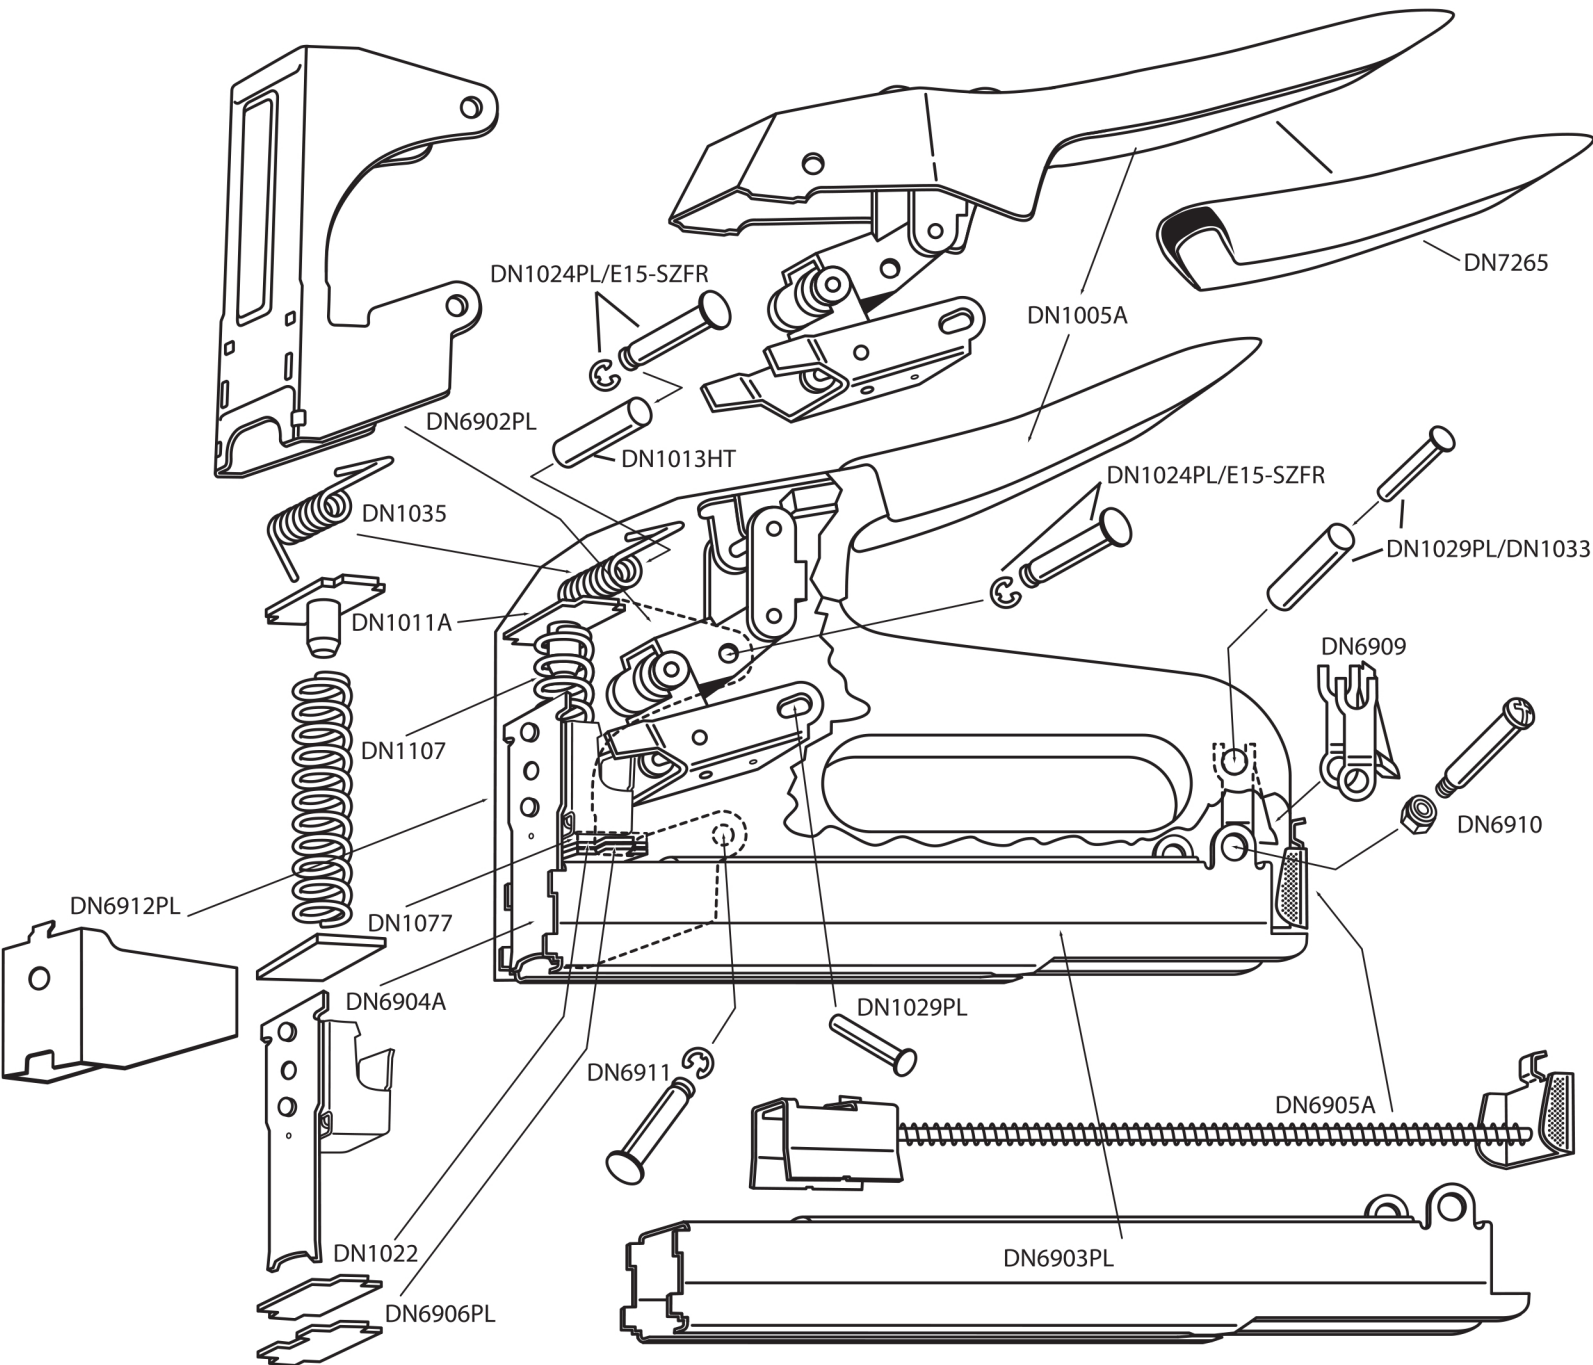

T72™ INSULATED FASTENING GUN

AVAILABLE PARTS PIEZAS DISPONIBLES PIÈCES DISPONIBLES

Part No.
Pieza Número
Pièce Numéro

DN1029PL
DN6910
DN1022
DN6909
DN1011A
DB6910
DN1107
DN6906PL
DN1077
DN6904A
DN1024PL/E15-SZFR
DN6903PL
DN1005A
DN6902PL
DN1029/DN1033
DN1035
DN6912PL
DN1013HT
DN6911
DN7265
DN6905A