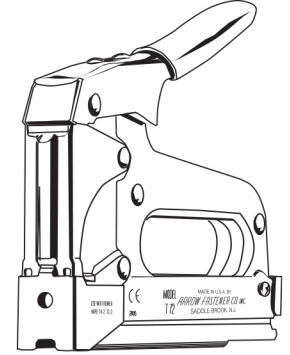

T72™ INSULATED FASTENING GUN

AVAILABLE PARTS PIEZAS DISPONIBLES PIÈCES DISPONIBLES

Part No.
Pieza Número
Pièce Numéro

DN1029PL
DN6910
DN1022
DN6909
DN1011A
DB6910
DN1107
DN6906PL
DN1077
DN6904A
DN1024PL/E15-SZFR
DN6903PL
DN1005A
DN6902PL
DN1029/DN1033
DN1035
DN6912PL
DN1013HT
DN6911
DN7265
DN6905A