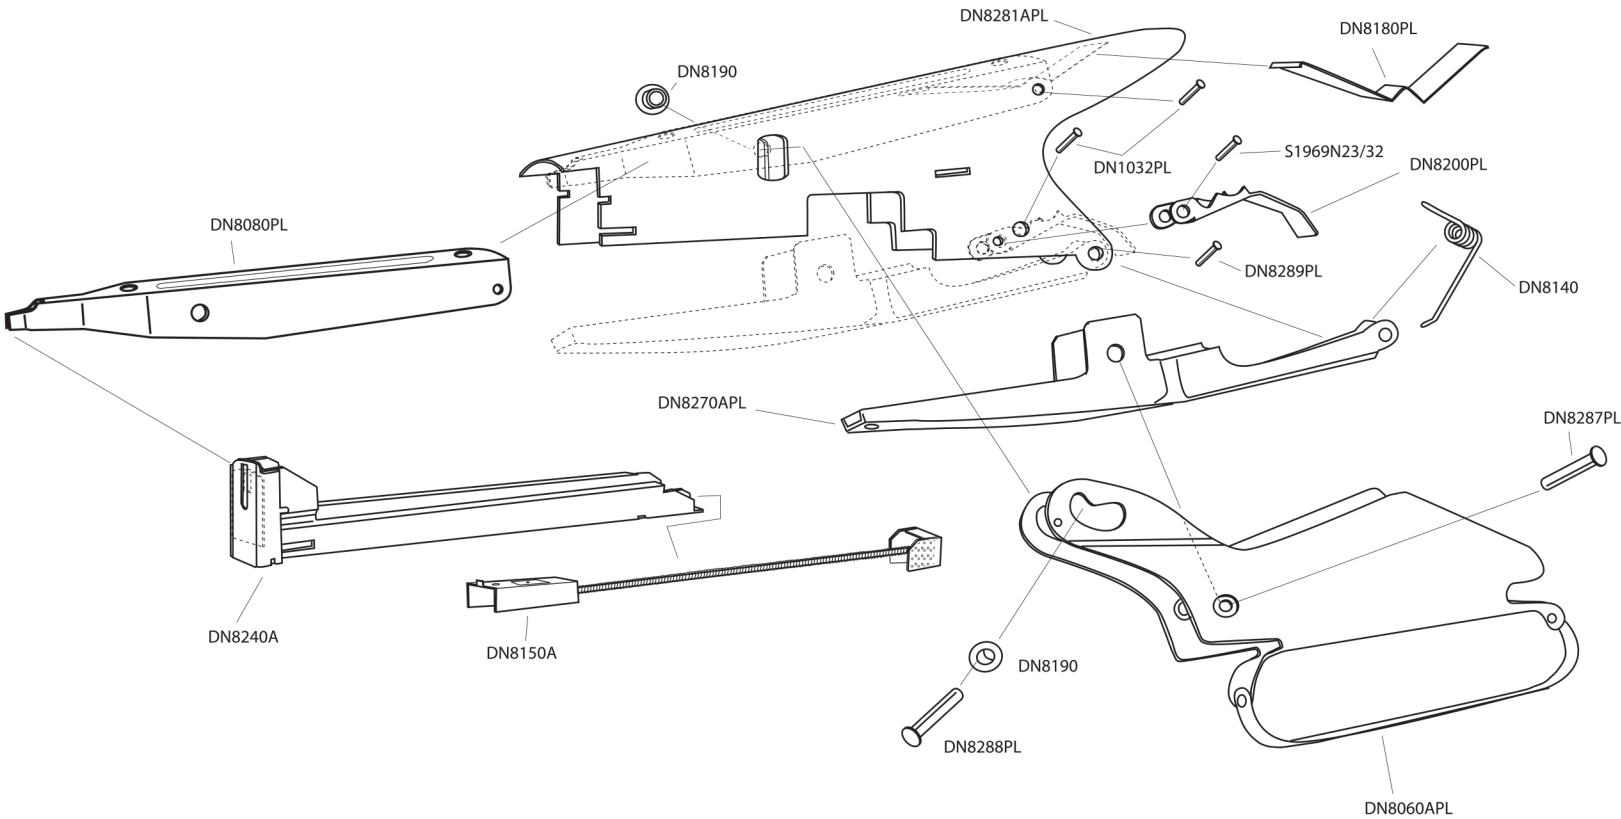

# P35™ PLYER TYPE STAPLER

## AVAILABLE PARTS PIEZAS DISPONIBLES PIÈCES DISPONIBLES

Part No.  
Pieza Número  
Pièce Numéro

DN8080PL
DN8190
DN8281APL
DN8180PL
DN1032PL
S1969N23/32
DN8200PL
DN8289PL
DN8140
DN8270APL
DN8287PL
DN8040A
DN8150A
DN8288PL
DN8060APL