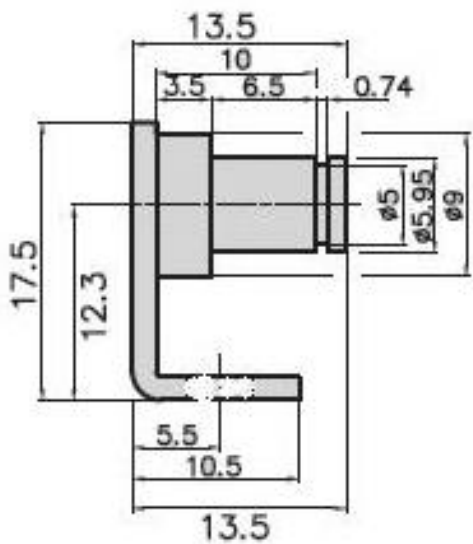

NOTES:
 ITEM: E Style Retaining Ring
 TYPE: External E
 MATERIAL: Stainless Steel
 FINISH: Plain
 CLIP P/N: 96100-942

NOTES:
 ITEM: Bracket
 MATERIAL: Zinc Plated Steel
 BRACKET P/N: 900BA14SR
 CAGE CODE: V5DZL5

Drawing not in scale.

Zeichnung nicht maßstäblich.

Ohne unsere Genehmigung darf diese Zeichnung weder kopiert noch vervielfältigt noch dritten Personen oder Konkurrenzfirmen zugänglich gemacht werden. Paragraph 1 und 17 des Gesetzes v.19.07.1993	Allgemein- toleranzen	Werkstück- kanten DIN 6784	Maßstab % GF-KGAZGA	Bearbeitet: BCI
	11/20/18			Bansbach <i>easylift</i> Bansbach easylift Postfach 1170 73541 Lorch/Württ. Dateiname Z2021
900BA14SR CAGE CODE: V5DZL5				