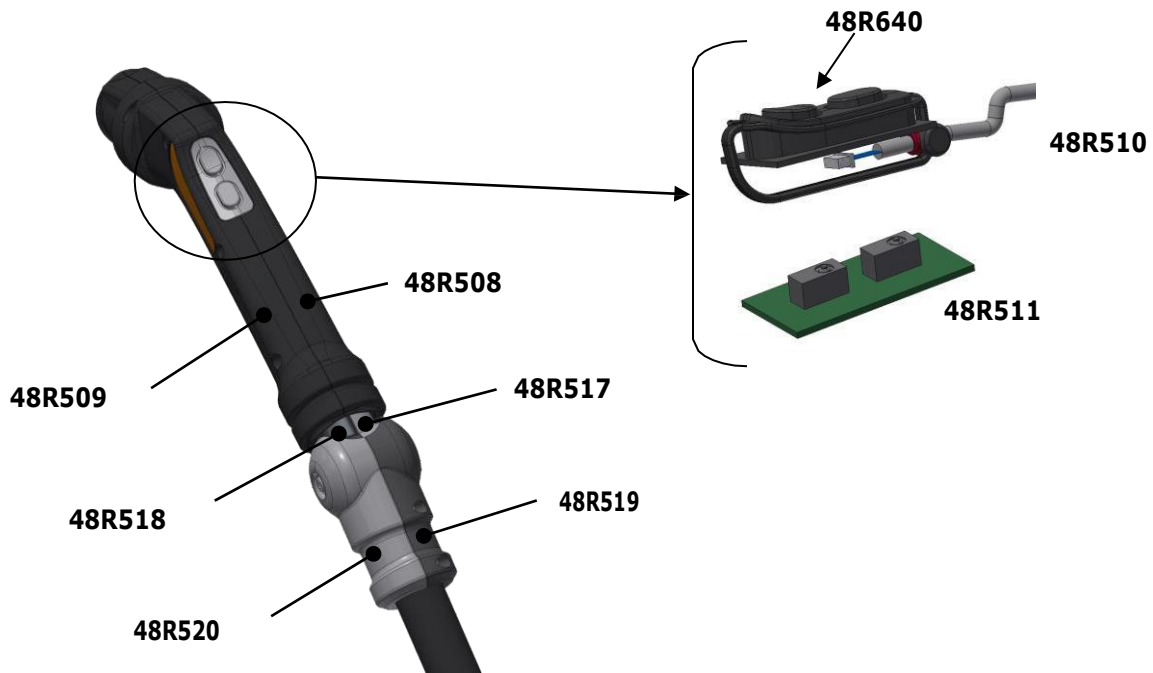

WALTER SURFOX 305 (version B)

Spare parts list/Liste de pièces/Lista de partes

Walter Code	Description
48R113	O-RING 3.1MM I.D. JOINT EN O 3.1MM I.D.
48S530	STAINLESS STEEL SET SCREW ENSEMBLE DE VIS EN INOX JUEGO DE TORNILLO DE ACERO INOXIDABLE
48R510	WAND START/STOP CABLE L.4M CÂBLE MARCHE/ARRÊT POUR LA BAGUETTE L.4M CABLE DE ARRANQUE/PARADA DE LA VARITA L.4M
48R174	INSERT HOLDER SUPPORT D'INSERT PORTA INSERTO
48R175	O-RING 16X1 JOINT EN O 16X1
48R186	VITON O-RING 2106 26,7x1,78 JOINT EN O EN VITON 2106 26,7x1,78
48R193	PVDF INLET FITTING RACCORD D'ENTRÉE PVDF PVDF AJUST DE LA ENTRADA
48R194	PEEK SPLIT SLEEVE MANCHON FENDU SEPARADOR
48R195	TAPERED SLEEVE ASSEMBLAGE CONIQUE ACOPLAMIENTO CONICO
48R198	VITON O-RING 2015 3,69x1,78 JOINT EN O VITON 2015 3,69x1,78
48R199	VITON BALL D4.7 BOULE EN VITON D4.7 BOLA VITON D4.7
48R200	SPRING 0.3X9.5 AISI 316 RESSORT 0.3X9.5 AISI 316 MUELLE 0.3X9.5 AISI 316