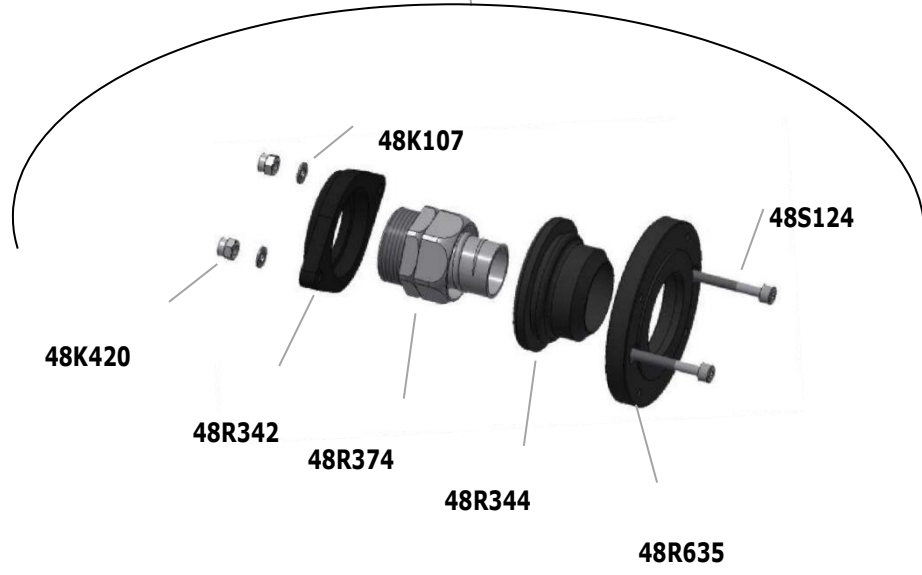

WALTER SURFOX 305 (version B)
Spare parts list/Liste de pièces/Lista de partes