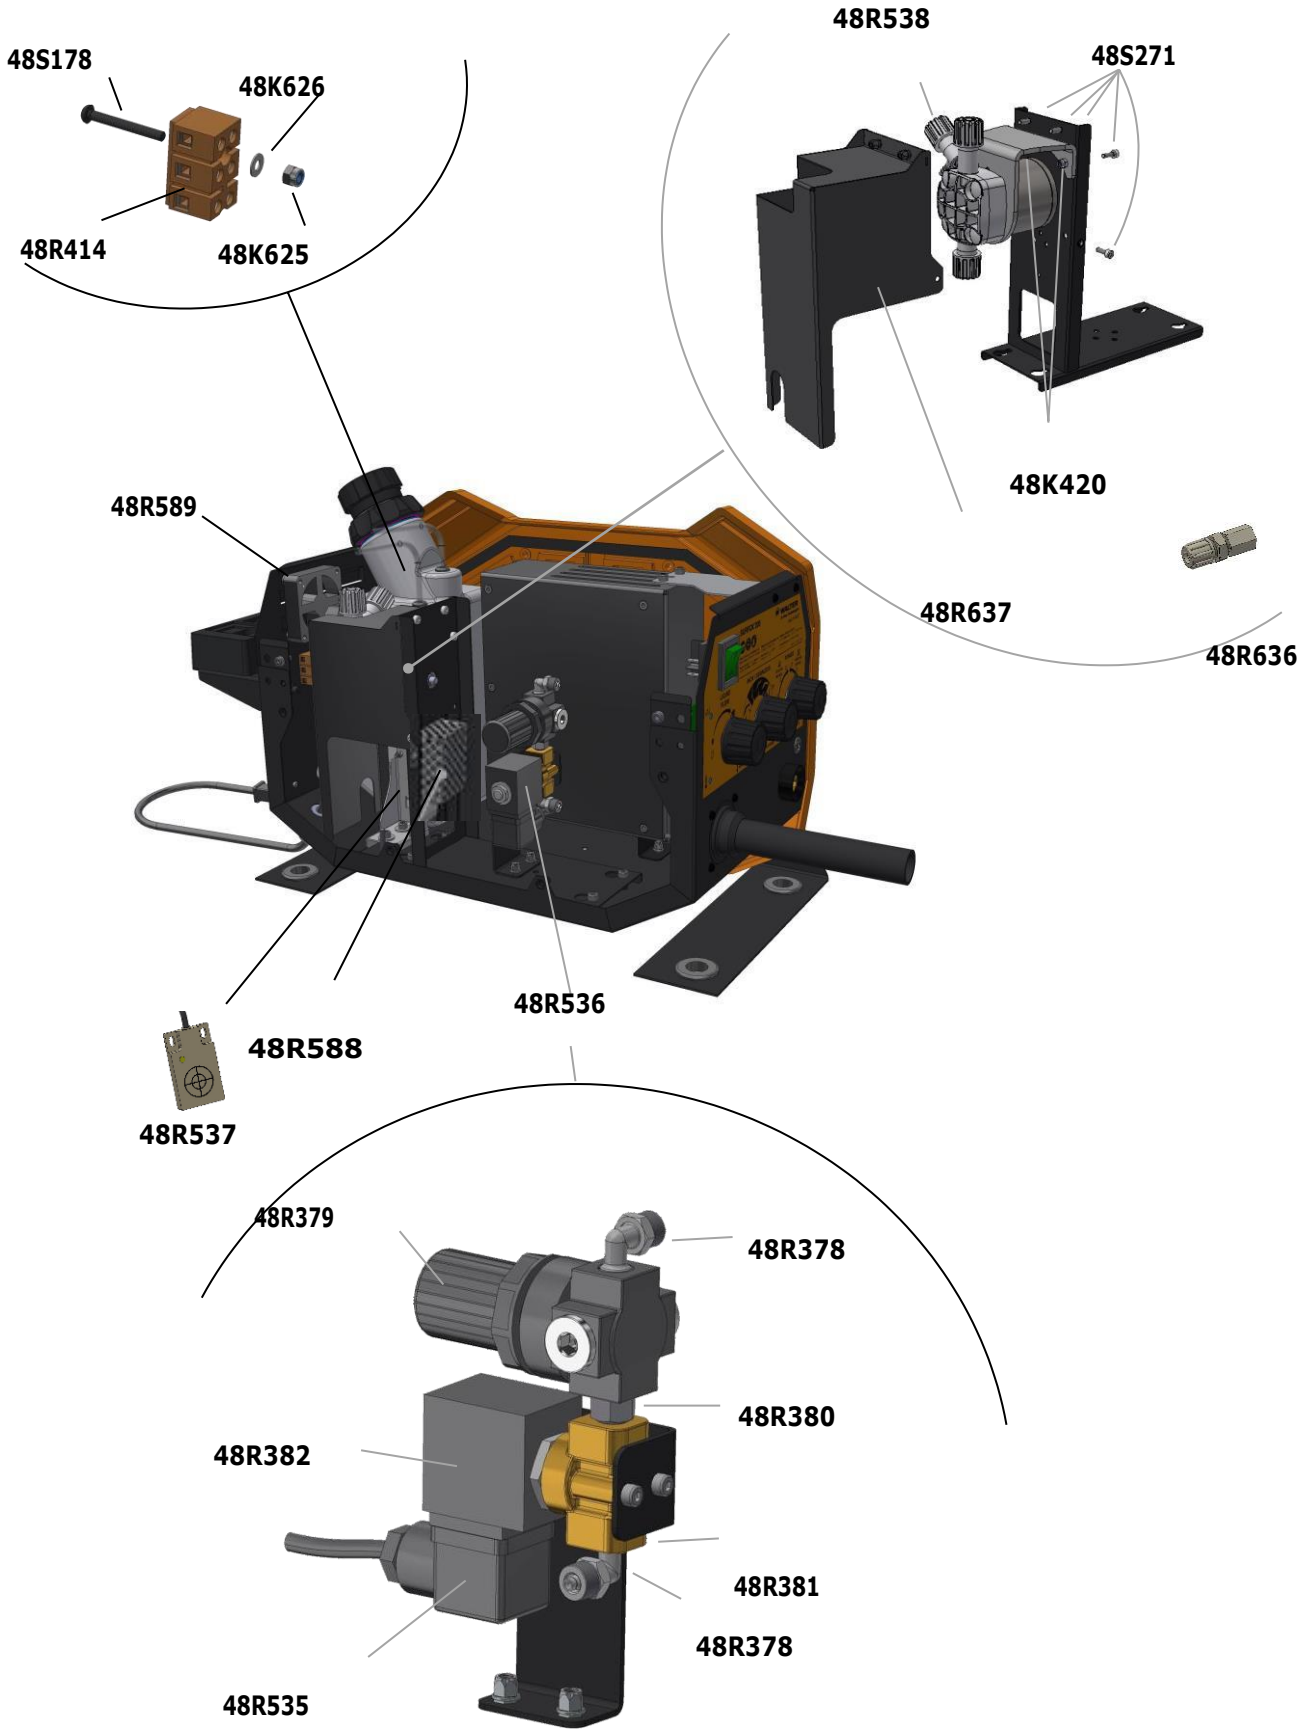

WALTER SURFOX 305 (version B)
Spare parts list/Liste de pièces/Lista de partes