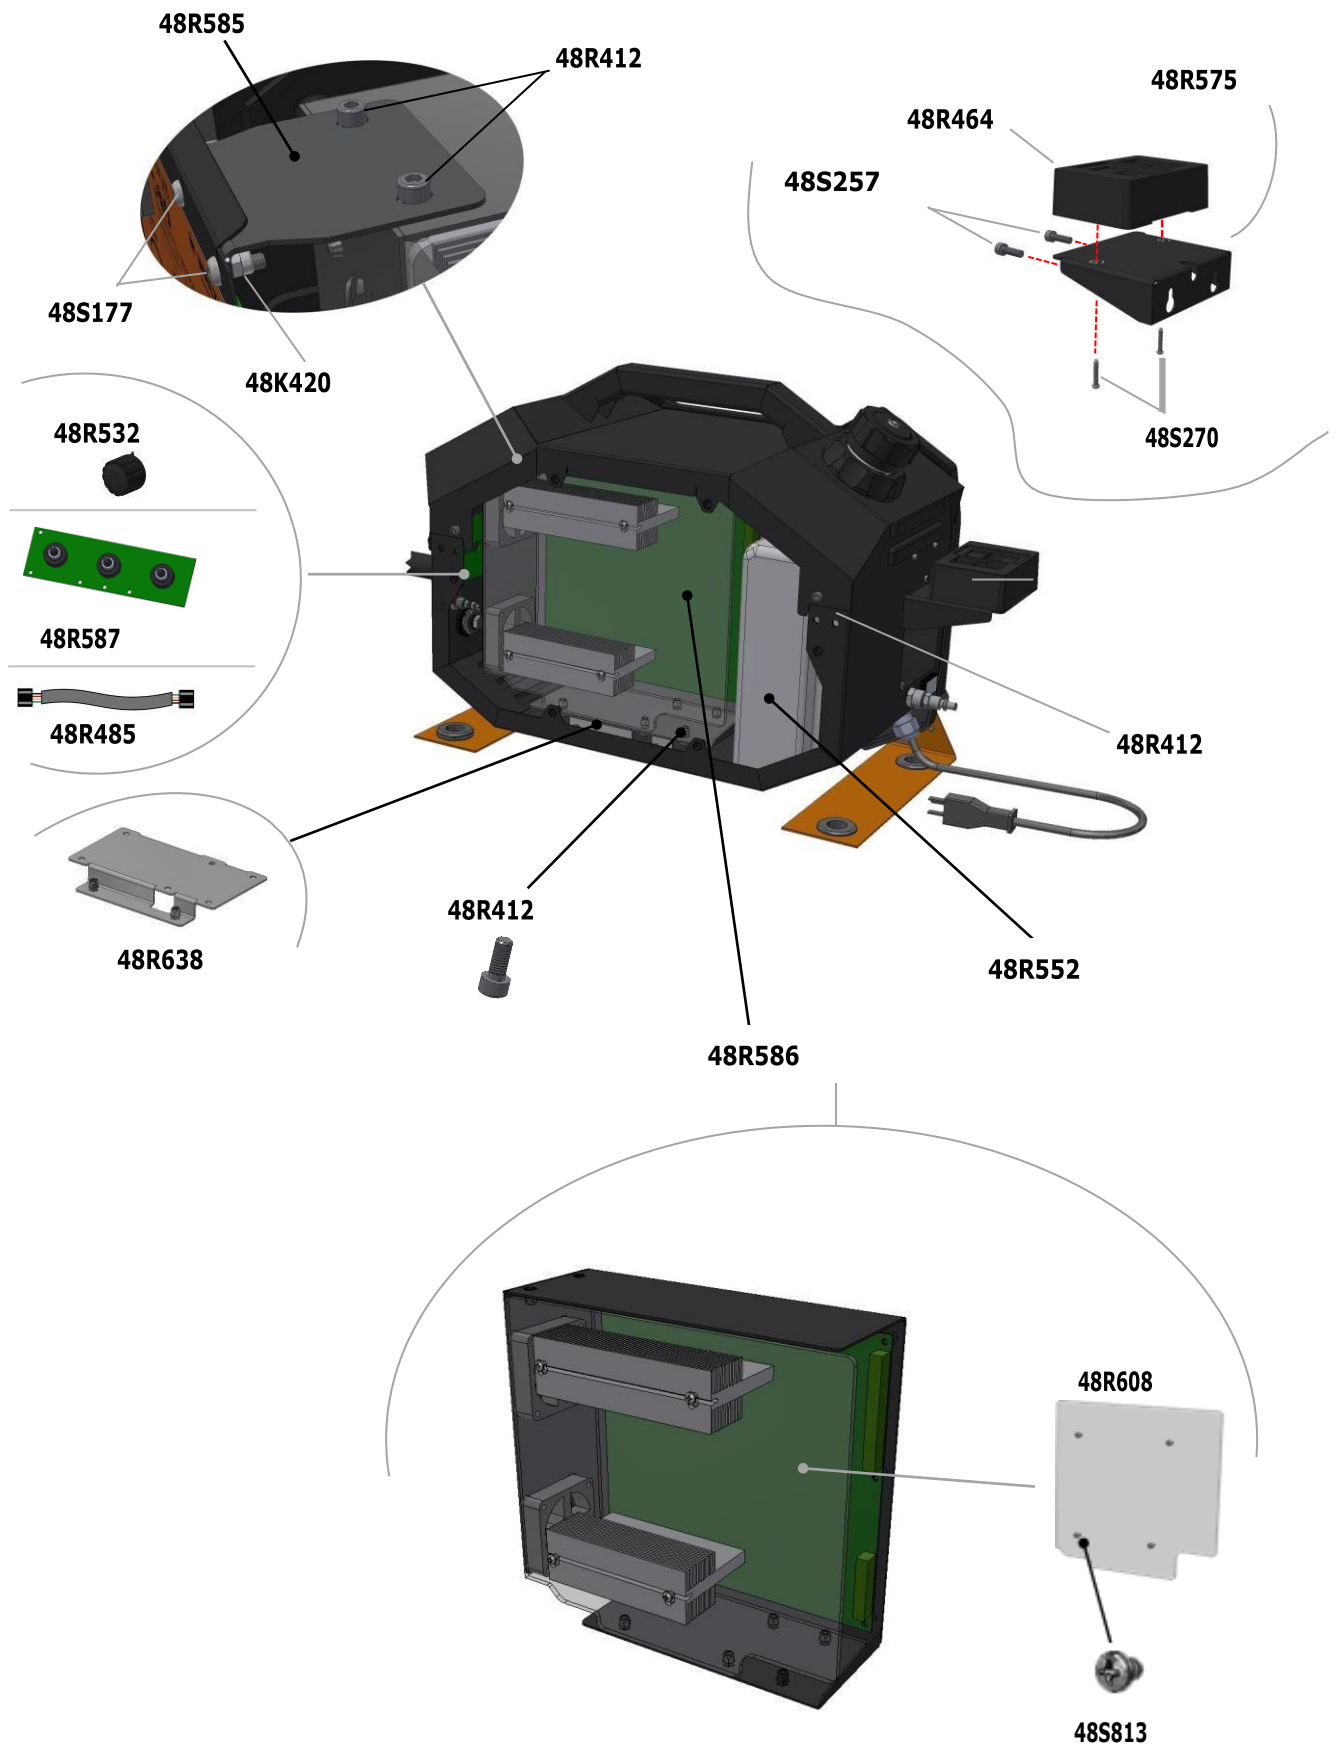

WALTER SURFOX 305 (version B)
Spare parts list/Liste de pièces/Lista de partes