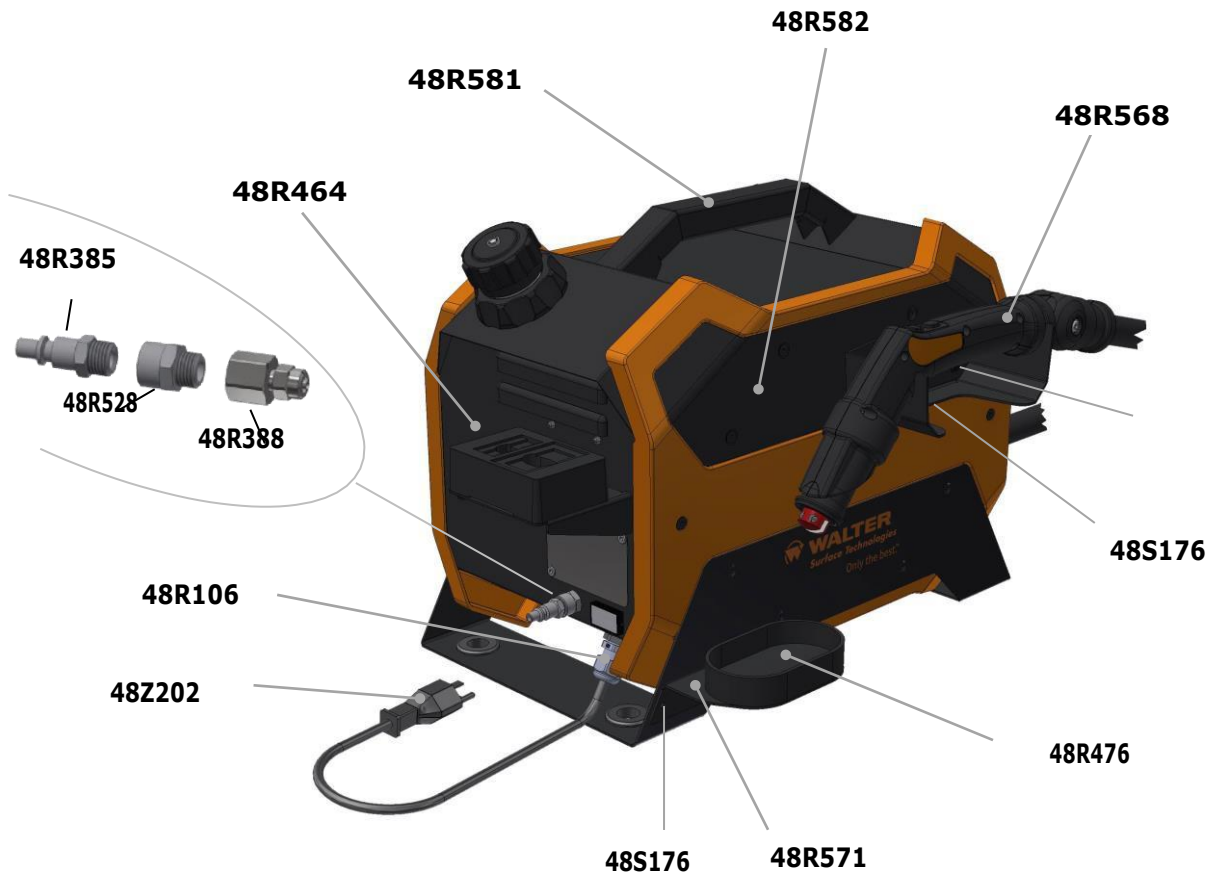

# SURFOX™ 305

SPARE PARTS LIST

LISTE DE PIÈCES

LISTA DE PARTES

**WALTER SURFOX 305 (version B)**  
 Spare parts list/Liste de pièces/Lista de partes

Walter Code	Description
48R577	SCREEN-PRINTED PANEL FOR S305 PANNEAU SÉRIGRAPHIÉ POUR S305 PANEL SERIGRAFIADO POR 205
48R580	SCREEN-PRINTED BASE FOR S305 BASE SÉRIGRAPHIÉ POUR S305 BASE SÉRIGRAFIADA POR S305
48S174	BURNISHED SCREW TSEI M5X25 VIS POLIE TSEI M5X25 TORNILLO PULIDO TSEI M5X25
48S175	BURNISHED SCREW TSEI M5X8 VIS POLIE TSEI M5X8 TORNILLO PULIDO TSEI M5X8
48R581	COMPLETE SIDE-PANEL S305 PANNEAU LATÉRAL COMPLET POUR S305 PANEL LATERAL COMPLETO POR S305
48R526	PVC BLACK GROMMET OEILLET NOIR EN PVC CLAVEL DE PVC NEGRO

# WALTER SURFOX 305 (version B)

Spare parts list/Liste de pièces/Lista de partes

Walter Code	Description
48R106	STRAIN RELIEF CONNECTOR FOR S.100 CONNECTEUR DE DÉCHARGE DE TRACTION POUR S.100 CONECTOR DE ALIVIO DE TENSION PR S.100
48Z202	SUPPLY CABLE (USA-J-CA100 - 120 Volt) CÂBLE D'ALIMENTATION (USA-J-CA100 - 120 Volt) CABLE ALIMENTACION (USA-J-CA100 - 120 Volt)
48R385	AIR CONNECTION (CAN/USA) CONNECTEUR POUR ALIMENTATION D'AIR (CAN/USA) CONECTOR DE SUMINISTRO DE AIRE (CAN/USA)
48R388	4X6 MM CONNECTOR WITH SLEEVE FOR TUBE CONNECTEUR 4X6 MM AVEC MANCHON POUR TUBE CONECTOR 4X6 MM CON ENCHUFE PARA TUBOS
48S176	BURNISHED SCREW TBEI M5X8 VIS POLIE TBEI M5X8 TORNILLO PULIDO TBEI M5X8
48R582	ORANGE LEFT UPPER PLATE 10/10 PLAQUE SUPÉRIEURE GAUCHE ORANGE 10/10 PLACA SUPERIOR IZQUIERDA NARANJA 10/10
48R476	BOWL FOR WAND SUPPORT BOL POUR SUPPORT DE BAGUETTE TAZON PORTA-VARITA
48R464	PAD INSTALLATION TOOL OUTILS D'INSTALLATION DE TAMPON HERRAMIENTAS DE INSTALACIÓN DEL TAMPÓN
48R571	HOLDER FOR ACID BATH SUPPORT POUR BAIN D'ACIDE SOPORTE DE BAÑO DE ÁCIDO
48R581	COMPLETE SIDE-PANEL S305 PANNEAU LATÉRAL COMPLET S205/S305 PANEL LATERAL COMPLETO S205/S305