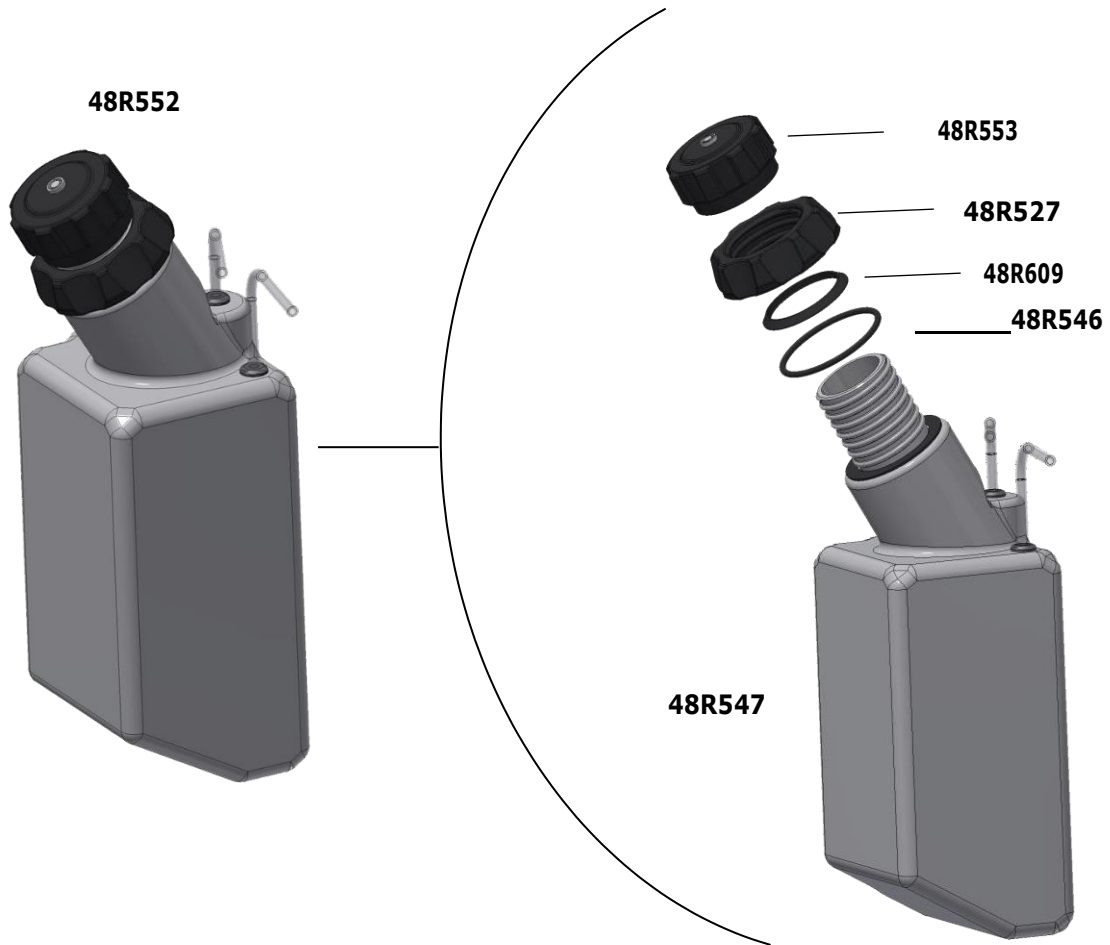

Walter Code	Description
48R546	THREADED VITON O-RING 62.62X55.56 JOINT EN O FILETÉ VITON 62.62X55.56 JUNTA TÓRICA DE VITON ROSCADA 62.62X55.56
48R527	RING NUT FOR TANK ÉCROU À OEIL POUR RÉSERVOIR ANILLO PARA EL TANQUE
48R547	2L TANK WITH FEEDTHROUGH AND CONDUITS RÉSERVOIR DE 2L AVEC SORTIES ET CONDUITS UN TANQUE DE 2 LITROS CON ALIMENTACIÓN Y CONDUCTOS
48R552	COMPLETE 2L TANK RÉSERVOIR COMPLET DE 2L 2L TANQUE COMPLETO
48R553	TANK CAP BOUCHON DU RÉSERVOIR TAPON DE TANQUE
48R609	GASKET FOR TANK S205/S305 JOINT D'ÉTANCHÉITÉ POUR RÉSERVOIR S205/S305 EMPAQUE PARA TANQUE S205/S305