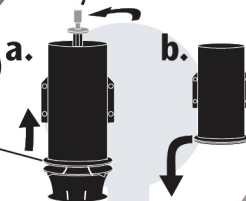

Nota: No se ajusta a inodoros Mansfield ni AS Champion<sup>®</sup> 4

American Standard<sup>®</sup>  
use seal without tab  
use el sello sin pestaña

Kohler<sup>®</sup>  
use seal with tab  
use el sello con pestaña

①

Remove old seal  
Retire el sello antiguo

①

②

Install new seal  
into groove  
Instale el nuevo sello en la ranura

②