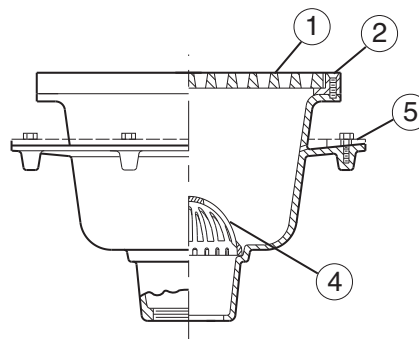

Jay R. Smith Mfg. Co.
Wholesaler's Parts Order Number Guide

3100, 3110, 3120, 3130

PART	DESCRIPTION	ITEM NUMBER	

Fig. 3100

1	NB Full Grate f/3100	3100G	
1	NB ½ Grate f/3100	3100G-12NB	
1	NB ¾ Grate f/3100	3100G-13NB	
1, 2, 3	NB Full Grate w/Rim f/3100	3100	
2	NB Rim f/3100	3100-11NB	
1, 2, 3	NB ½ Grate w/Rim & Screws f/3100	3100-12NB	
1, 2, 3	NB ¾ Grate w/Rim & Screws f/3100	3100-13NB	
4	Lumaloy DBS f/2, 3" 3100	3000DBS-2	
4	Lumaloy DBS f/4" 3100	3000DBS-4	
*	Aluminum Sediment Bucket f/3101	3101B	

Fig. 3110, 3120, 3130

1	NB Full Grate f/3110, 3120, 3130	3140NBG	
1	NB Half Grate f/3110, 3120, 3130	3110G-12	
1, 2, 3	NB Full Grate w/Rim f/3110, 20, 30	3110	
2	NB Rim f/3110	3110-11NB	
1, 2, 3	NB ½ Grate w/Rim & Scrws f/3110, 20, 30	3110-12NB	
1, 2, 3	NB ¾ Grate w/Rim & Scrws f/3110, 20, 30	3110-13NB	
4	Lumaloy DBS f/2, 3" 3110, 3120, 3130	3000DBS-2	
4	Lumaloy DBS f/4" 3110, 3120, 3130	3000DBS-4	
5	Flashing Clamp w/Trim f/3110, 3120, 3130	3110-CICA	
*	Aluminum Sediment Bucket f/3111	3111B	
*	Aluminum Sediment Bucket f/3121	3121B	
*	Aluminum Sediment Bucket f/3131	3131B	

*Available, but not shown