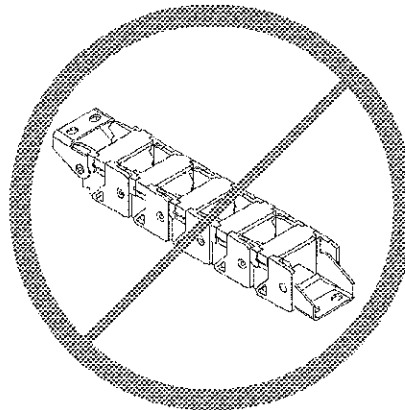

HUBBELL DE MÉXICO garantiza este producto, de estar libre de defectos en materiales y mano de obra por un año a partir de su compra. Hubbell reparará o reemplazará el artículo a su juicio en un plazo de 60 días. Esta garantía no cubre desgastes por uso normal o daños ocasionados por accidente, mal uso, abuso o negligencia. El vendedor no otorga otras garantías y excluye expresamente daños incidentales o consecuencias inherentes a su uso. Esta garantía es válida sólo en México.

HUBBELL DE MÉXICO, S.A. DE C.V.

Av. Coyoacán #1051
México, D.F. 03100

Tel.: (5)575 - 2022
FAX: (5)559 - 8626

Wiring Device-Kellems
Hubbell Incorporated (Delaware)
185 Plains Road
Milford, CT 06460-8897
(203) 882-4800

PD1592

PRINTED IN U.S.A.

Rev. 10/98