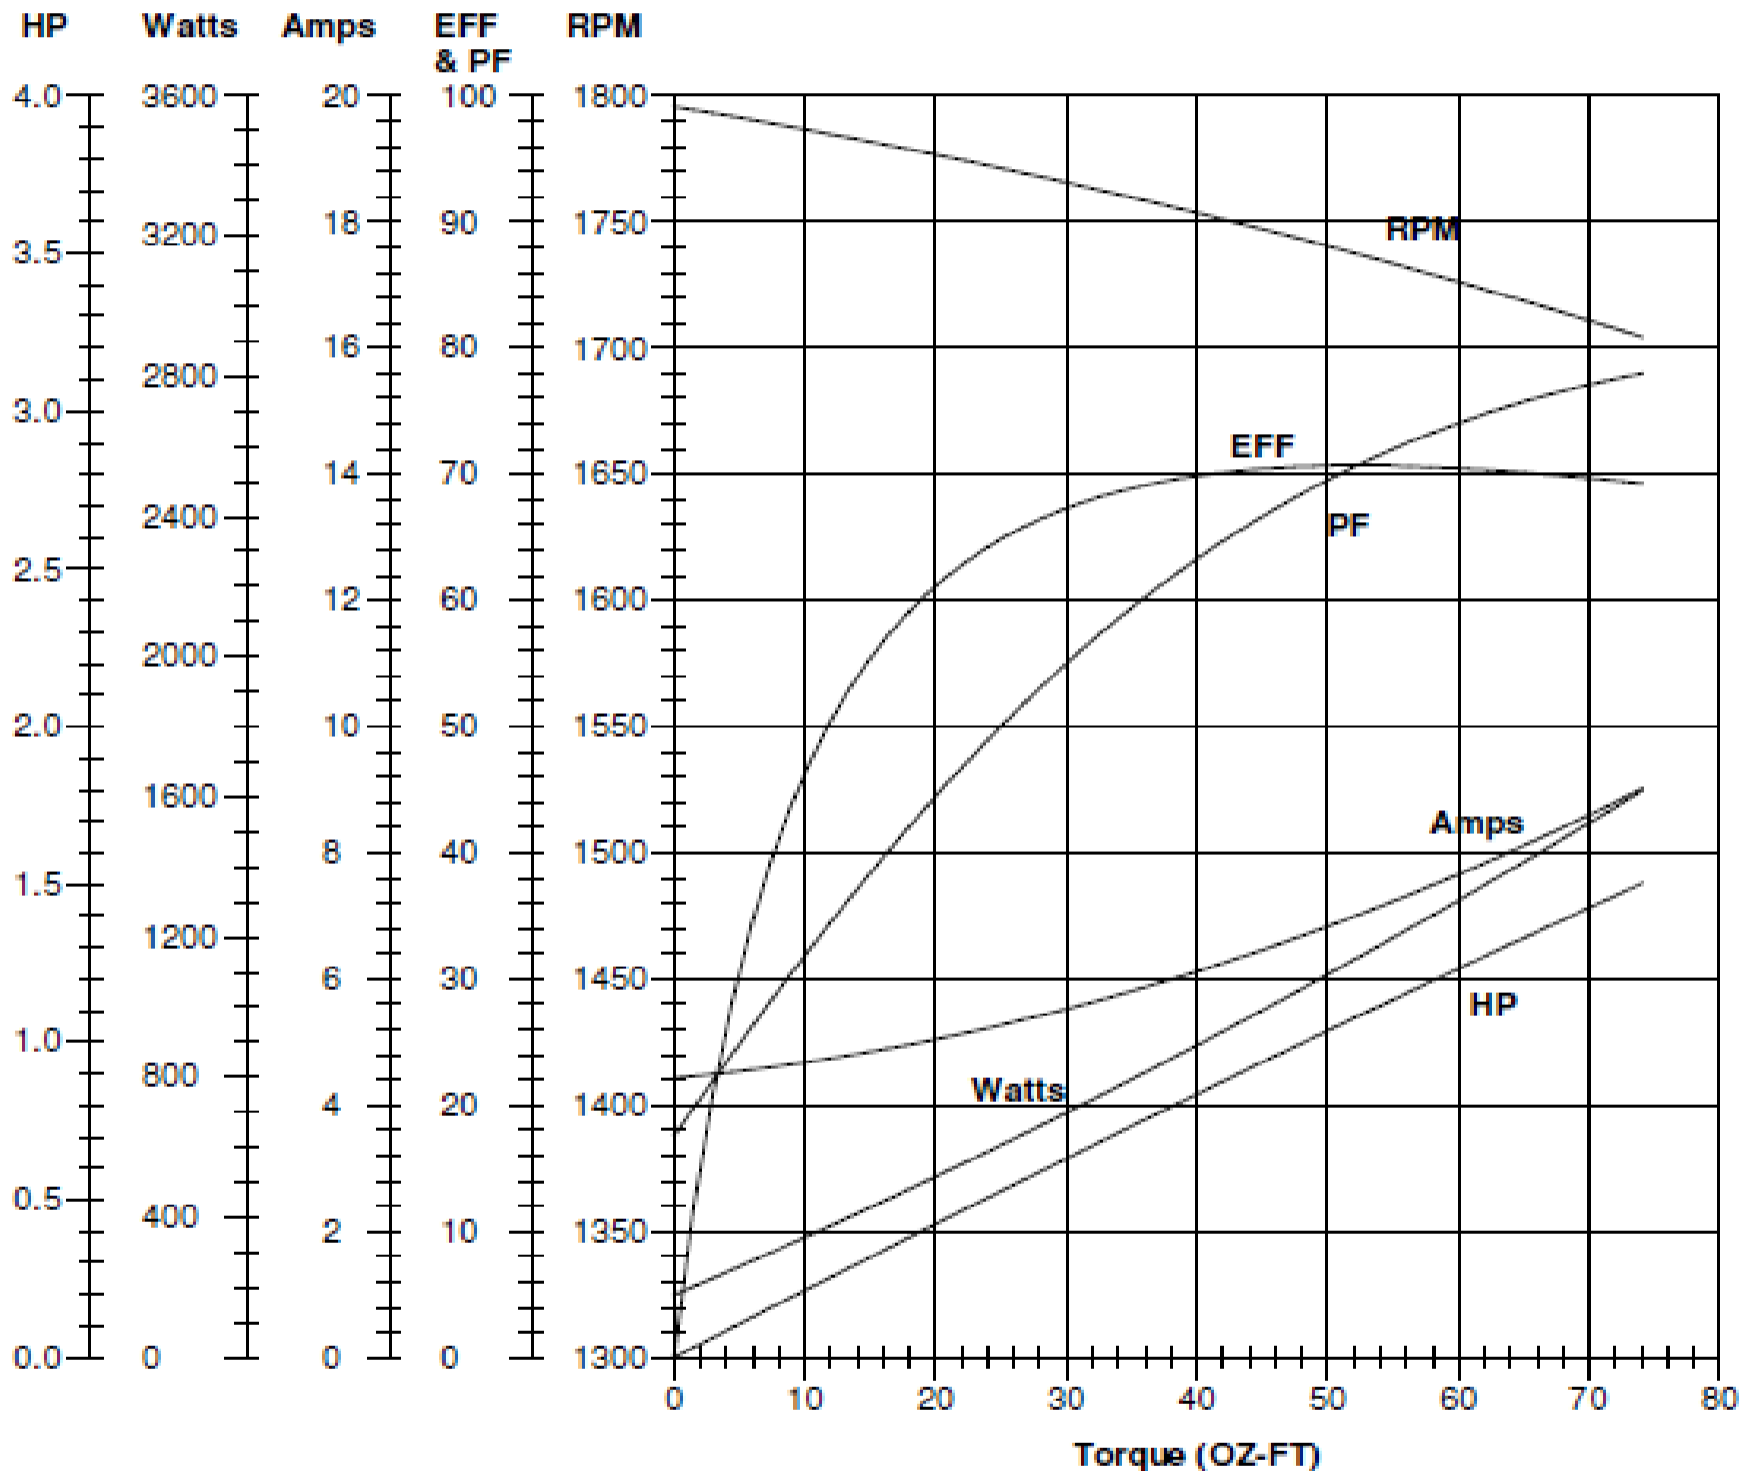

# Performance Curve

1TMY5

REV.

Model No 1TMY5A Curve at: 230 Volts, 60 HZ, 1 HP  
 HP 1 RPM 1725 Volts 115/230 HZ 60 Phase 1

FL Torque 48.3 OZ-FT  
 BD Torque 122 OZ-FT  
 LR Torque 145 OZ-FT

FL Amps 6.70 Amps  
 PU Torque 101 OZ-FT  
 LR Amps 34.7 Amps